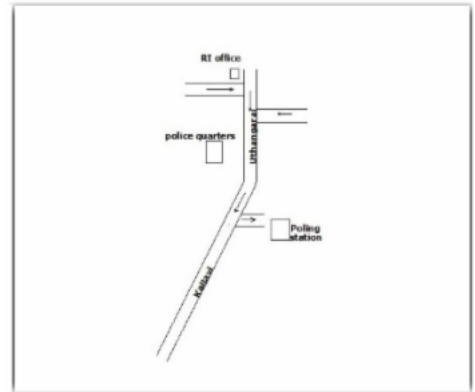

Cad View

Key MAP View