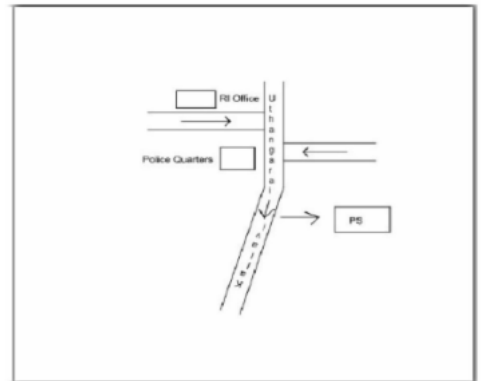

Cad View

Key MAP View