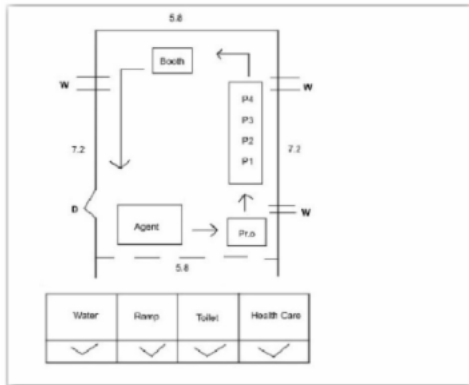

Google Map View

Polling Station Building Front View

Polling Station Front View

Cad View

Key MAP View

1 பெயர் : ஜோதி - தந்தையின் பெயர்: நாராயணசாமி - வீட்டு எண் : 1 வயது : 67 பாலினம் : ஆண்	JMS4618468 Photo is available	2 பெயர் : மல்லிகா - கணவர் பெயர்: ஜோதி - வீட்டு எண் : 1 வயது : 64 பாலினம் : பெண்	JMS4618443 Photo is available	3 பெயர் : ருக்கம்மாள் கணவர் பெயர்: சிவாஜி - வீட்டு எண் : 1 வயது : 61 பாலினம் : பெண்	JMS4618526 Photo is available
4 பெயர் : வடிவேல் தந்தையின் பெயர்: ராஜி வீட்டு எண் : 1 வயது : 60 பாலினம் : ஆண்	NLT2259174 Photo is available	5 பெயர் : காந்தா - கணவர் பெயர்: சுருட்டையன் - வீட்டு எண் : 1 வயது : 58 பாலினம் : பெண்	NLT0874859 Photo is available	6 பெயர் : வள்ளி - கணவர் பெயர்: வெங்கடாசலம் - வீட்டு எண் : 1 வயது : 55 பாலினம் : பெண்	NLT0874933 Photo is available
7 பெயர் : கோல்தையம்மாள் கணவர் பெயர்: வடிவேல் வீட்டு எண் : 1 வயது : 50 பாலினம் : பெண்	NLT2259257 Photo is available	8 பெயர் : சித்ரா - கணவர் பெயர்: சின்னதம்பி - வீட்டு எண் : 1 வயது : 43 பாலினம் : பெண்	JMS4618534 Photo is available	9 பெயர் : வளர்மதி - தந்தையின் பெயர்: ஜோதி - வீட்டு எண் : 1 வயது : 43 பாலினம் : பெண்	JMS4618674 Photo is available
10 பெயர் : அலமேலு - கணவர் பெயர்: ஆனந்தன் - வீட்டு எண் : 1 வயது : 41 பாலினம் : பெண்	JMS4618583 Photo is available	11 பெயர் : சின்னராஜ் தந்தையின் பெயர்: வெங்கடராமன் வீட்டு எண் : 1 வயது : 37 பாலினம் : ஆண்	NLT2259141 Photo is available	12 பெயர் : முருகன் தந்தையின் பெயர்: வடிவேல் வீட்டு எண் : 1 வயது : 35 பாலினம் : ஆண்	NLT2259166 Photo is available
13 பெயர் : பிரபு தந்தையின் பெயர்: வடிவேல் வீட்டு எண் : 1 வயது : 34 பாலினம் : ஆண்	NLT2259109 Photo is available	14 பெயர் : சத்யா கணவர் பெயர்: முருகன் வீட்டு எண் : 1 வயது : 32 பாலினம் : பெண்	NLT2259232 Photo is available	15 பெயர் : காயத்திரி கணவர் பெயர்: சின்னராஜ் வீட்டு எண் : 1 வயது : 28 பாலினம் : பெண்	NLT2259240 Photo is available
16 பெயர் : இளவரசன் தந்தையின் பெயர்: தண்டாயுதம் வீட்டு எண் : 1 வயது : 26 பாலினம் : ஆண்	NLT1384544 Photo is available	17 பெயர் : கோபிநாத் தந்தையின் பெயர்: வெங்கடேசன் வீட்டு எண் : 1 வயது : 24 பாலினம் : ஆண்	NLT2259224 Photo is available	18 பெயர் : அபிபூர் தந்தையின் பெயர்: அருணாசலம் வீட்டு எண் : 2 வயது : 20 பாலினம் : பெண்	NLT2497329 Photo is available
19 பெயர் : சக்திவேல் - தந்தையின் பெயர்: மாது - வீட்டு எண் : 2-7 வயது : 32 பாலினம் : ஆண்	NLT0959916 Photo is available	20 பெயர் : சின்னராசு தந்தையின் பெயர்: ரத்தினம் வீட்டு எண் : 2/9 வயது : 27 பாலினம் : ஆண்	NLT1355197 Photo is available	21 பெயர் : தேவிகீர்த்தன சக்திவேல் தாயின் பெயர்: சித்ரா வீட்டு எண் : 2பி/2 வயது : 26 பாலினம் : பெண்	NLT1384502 Photo is available
22 பெயர் : பூவரசன் - தந்தையின் பெயர்: வேடியப்பன் - வீட்டு எண் : 3-70 வயது : 27 பாலினம் : ஆண்	NLT1296680 Photo is available	23 பெயர் : சென்னம்மாள் - கணவர் பெயர்: மணி - வீட்டு எண் : 4 வயது : 62 பாலினம் : பெண்	JMS4618401 Photo is available	24 பெயர் : சரவணன் - தந்தையின் பெயர்: கதர்வேல் - வீட்டு எண் : 4 வயது : 56 பாலினம் : ஆண்	NLT0086660 Photo is available
25 பெயர் : தமிழரசி - கணவர் பெயர்: சரவணன் - வீட்டு எண் : 4 வயது : 51 பாலினம் : பெண்	NLT0086611 Photo is available	26 பெயர் : சரண் குமார் தந்தையின் பெயர்: சம்பத் வீட்டு எண் : 4 வயது : 24 பாலினம் : ஆண்	NLT2347490 Photo is available	27 பெயர் : சுஸ்மிதா ச தந்தையின் பெயர்: சரவணன் வீட்டு எண் : 4 வயது : 23 பாலினம் : பெண்	NLT2498962 Photo is available
# 28 பெயர் : வித்யா ர தந்தையின் பெயர்: ரமேஷ் வீட்டு எண் : 5 வயது : 25 பாலினம் : பெண்	NLT2433498 Photo is available	# 29 பெயர் : நவினேஷ்சரன் ச தந்தையின் பெயர்: சரவணன் க வீட்டு எண் : 5சி வயது : 20 பாலினம் : ஆண்	NLT2512192 Photo is available	30 பெயர் : சுஜி கணவர் பெயர்: வெங்கடேசன் வீட்டு எண் : 6/63 வயது : 25 பாலினம் : பெண்	NLT2242147 Photo is available