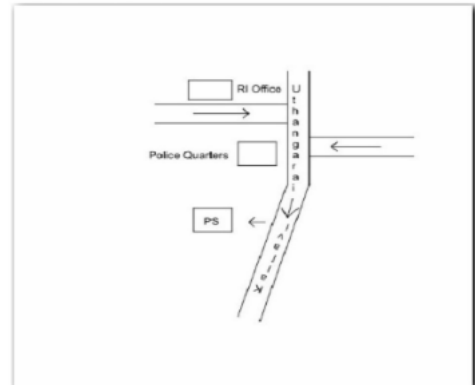

Cad View

Key MAP View