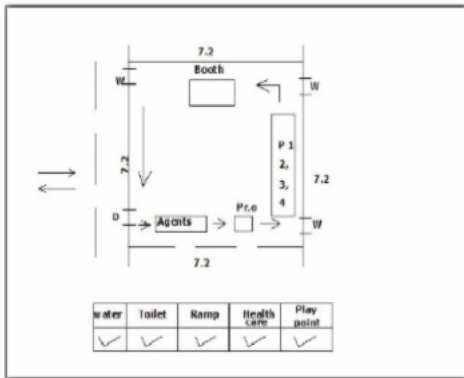

Google Map View

Polling Station Building Front View

Polling Station Front View

Cad View

Key MAP View

1 பெயர் : கோவிந்தன் தந்தையின் பெயர்: சூப்புசாமி வீட்டு எண் : 00 வயது : 48 பாலினம் : ஆண்	NLT2395986 Photo is available	2 பெயர் : வெண்ணிலா பிரபு இதரர் பெயர்: பிரபு வீட்டு எண் : 00 வயது : 40 பாலினம் : பெண்	NLT2377067 Photo is available	3 பெயர் : லட்சுமி தந்தையின் பெயர்: சூப்பன் வீட்டு எண் : 0 வயது : 40 பாலினம் : பெண்	NLT2597490 Photo is available
4 பெயர் : வெண்ணிலா பூ கணவர் பெயர்: பூவரசன் சே வீட்டு எண் : 0 வயது : 27 பாலினம் : பெண்	NLT2380467 Photo is available	5 பெயர் : சென்னம்மாள் கணவர் பெயர்: ராஜா வீட்டு எண் : 0 வயது : 27 பாலினம் : பெண்	NLT2396075 Photo is available	6 பெயர் : சூரியா தந்தையின் பெயர்: கோவிந்தன் வீட்டு எண் : 00 வயது : 26 பாலினம் : ஆண்	NLT2184307 Photo is available
7 பெயர் : யோகேஸ்வரி தந்தையின் பெயர்: ரங்கநாதன் வீட்டு எண் : 00 வயது : 23 பாலினம் : பெண்	NLT2387918 Photo is available	8 பெயர் : கிருத்திகா கணவர் பெயர்: ரஞ்சித் வீட்டு எண் : 00 வயது : 23 பாலினம் : பெண்	NLT2584563 Photo is available	9 பெயர் : சாரதி சே தந்தையின் பெயர்: சேட்டு வீட்டு எண் : 00 வயது : 22 பாலினம் : ஆண்	NLT2597763 Photo is available
10 பெயர் : மகேஷ்வரி தந்தையின் பெயர்: ரங்கநாதன் வீட்டு எண் : 00 வயது : 21 பாலினம் : பெண்	NLT2387934 Photo is available	11 பெயர் : புவனேஸ்வரி தந்தையின் பெயர்: வேடியப்பன் வீட்டு எண் : 00 வயது : 20 பாலினம் : பெண்	NLT2592293 Photo is available	12 பெயர் : இளவரசி கணவர் பெயர்: பசுபதி வீட்டு எண் : 00 வயது : 19 பாலினம் : பெண்	NLT2570794 Photo is available
13 பெயர் : ருக்குமணி - கணவர் பெயர்: சூப்பன் - வீட்டு எண் : 1 வயது : 64 பாலினம் : பெண்	NLT1261080 Photo is available	14 பெயர் : சூப்புசாமி - தந்தையின் பெயர்: புடத்தன் - வீட்டு எண் : 1 வயது : 59 பாலினம் : ஆண்	NLT0771659 Photo is available	15 பெயர் : முருகம்மாள் - கணவர் பெயர்: துரைசாமி - வீட்டு எண் : 1 வயது : 56 பாலினம் : பெண்	NLT0876748 Photo is available
16 பெயர் : சாந்தி - கணவர் பெயர்: சூருசாமி - வீட்டு எண் : 1 வயது : 55 பாலினம் : பெண்	NLT1144294 Photo is available	17 பெயர் : ராமக்கா - கணவர் பெயர்: சூப்புசாமி - வீட்டு எண் : 1 வயது : 55 பாலினம் : பெண்	NLT0878330 Photo is available	18 பெயர் : துரைசாமி - தந்தையின் பெயர்: சின்னபையன் - வீட்டு எண் : 1 வயது : 55 பாலினம் : ஆண்	NLT0876730 Photo is available
19 பெயர் : கமலா - கணவர் பெயர்: மாணிக்கம் - வீட்டு எண் : 1 வயது : 51 பாலினம் : பெண்	NLT0771717 Photo is available	20 பெயர் : கோவிந்தம்மாள் - கணவர் பெயர்: பொன்னுசாமி - வீட்டு எண் : 1 வயது : 50 பாலினம் : பெண்	NLT0878306 Photo is available	21 பெயர் : சென்னையன் - தந்தையின் பெயர்: சூப்பன் - வீட்டு எண் : 1 வயது : 50 பாலினம் : ஆண்	NLT0877670 Photo is available
22 பெயர் : ராமலிங்கம் - தந்தையின் பெயர்: சூப்பன் - வீட்டு எண் : 1 வயது : 50 பாலினம் : ஆண்	NLT0878454 Photo is available	23 பெயர் : மாது - கணவர் பெயர்: சாமிகண்ணு - வீட்டு எண் : 1 வயது : 48 பாலினம் : பெண்	NLT0771667 Photo is available	24 பெயர் : சந்திரா - கணவர் பெயர்: தாஸ் - வீட்டு எண் : 1 வயது : 48 பாலினம் : பெண்	NLT0878298 Photo is available
25 பெயர் : தருமன் - தந்தையின் பெயர்: சூப்புசாமி - வீட்டு எண் : 1 வயது : 44 பாலினம் : ஆண்	NLT0771758 Photo is available	26 பெயர் : செல்வராஜ் - தந்தையின் பெயர்: ராமலிங்கம் - வீட்டு எண் : 1 வயது : 44 பாலினம் : ஆண்	NLT0877563 Photo is available	27 பெயர் : பாபு - தந்தையின் பெயர்: காளியப்பன் - வீட்டு எண் : 1 வயது : 43 பாலினம் : ஆண்	NLT0771683 Photo is available
28 பெயர் : லட்சுமி - கணவர் பெயர்: ராஜேந்திரன் - வீட்டு எண் : 1 வயது : 43 பாலினம் : பெண்	NLT0878140 Photo is available	29 பெயர் : கோவிந்தம்மாள் - கணவர் பெயர்: பழனி - வீட்டு எண் : 1 வயது : 43 பாலினம் : பெண்	NLT0878231 Photo is available	30 பெயர் : கோவிந்தன் - தந்தையின் பெயர்: சூப்பன் - வீட்டு எண் : 1 வயது : 42 பாலினம் : ஆண்	NLT0877381 Photo is available