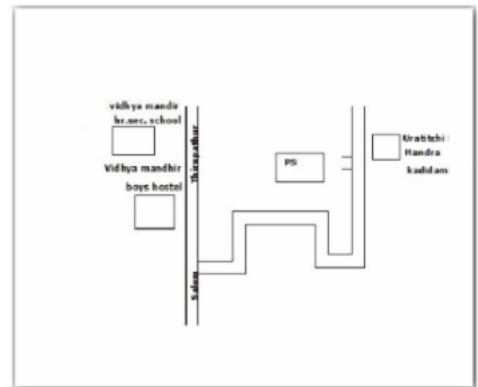

Key MAP View