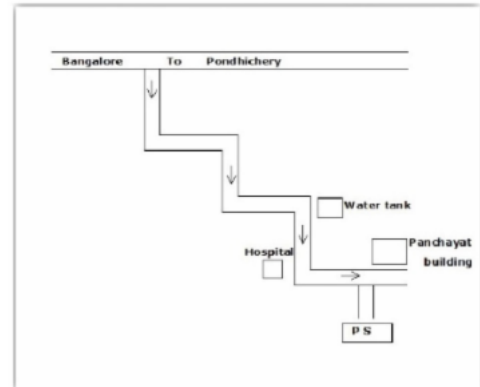

Google Map View

Polling Station Building Front View

Polling Station Front View

Cad View

Key MAP View

சட்டமன்றத் தொகுதியின் எண் மற்றும் பெயர் : 51-ஊத்தங்கரை
பிரிவு எண் மற்றும் பெயர் 1-கொண்டம்பட்டி (வ.கி) மற்றும் (ஊ), போதராஜம்பட்டி