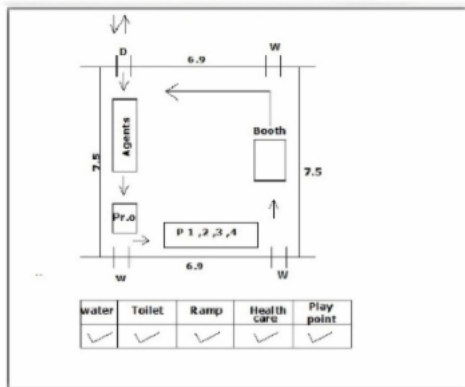

Google Map View

Polling Station Building Front View

Polling Station Front View

Cad View

Key MAP View

சட்டமன்றத் தொகுதியின் எண் மற்றும் பெயர் : 51-ஊத்தங்கரை
பிரிவு எண் மற்றும் பெயர் 1-கொண்டம்பட்டி (வ.கி) மற்றும் (ஊ), போதராஜம்பட்டி