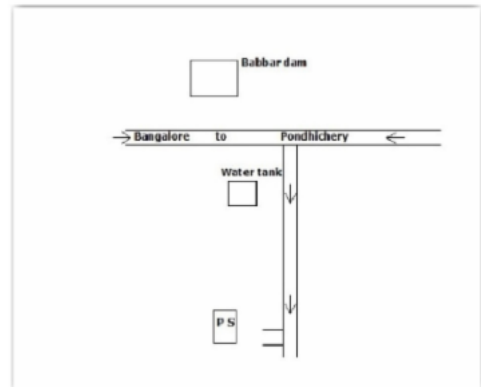

Key MAP View