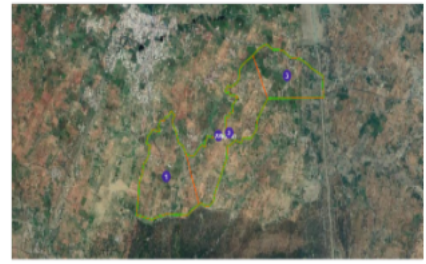

3. வாக்குச் சாவடியின் விவரங்கள்

வாக்குச் சாவடியின் எண் மற்றும் பெயர் : 253 - ஊராட்சி ஒன்றிய துவக்கப்பள்ளி, பாம்பாறு டேம், 635207, கிழக்கு பார்த்த தாரசு கட்டிடம் வாக்குச் சாவடியின் முகவரி : ஊராட்சி ஒன்றிய துவக்கப்பள்ளி, பாம்பாறு டேம்,, 635207	வாக்குச் சாவடியின் வகைப்பாடு (ஆண்/பெண்/பொது)	பொது
	துணை வாக்குச் சாவடிகளின் எண்ணிக்கை :	0

4. வாக்காளர்களின் எண்ணிக்கை

தொடங்கும் வரிசை எண்	முடியும் வரிசை எண்.	நிகர வாக்காளர்களின் எண்ணிக்கை			
		ஆண்	பெண்	மூன்றாம் பாலினம்	மொத்தம்
1	915	471	440	0	911

கையொப்பம்

Nazri Naksha

Google Map View

Polling Station Building Front View