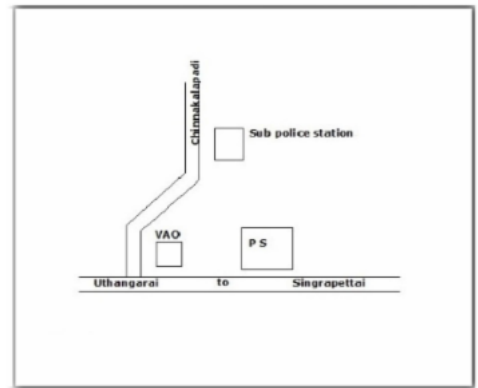

Google Map View

Polling Station Building Front View

Polling Station Front View

Cad View

Key MAP View

சட்டமன்றத் தொகுதியின் எண் மற்றும் பெயர் : 51-ஊத்தங்கரை
பிரிவு எண் மற்றும் பெயர் 1-மிட்டப்பள்ளி (வ.கி) மற்றும் (ஊ), வார்டு 3 குடியானவர் தெரு