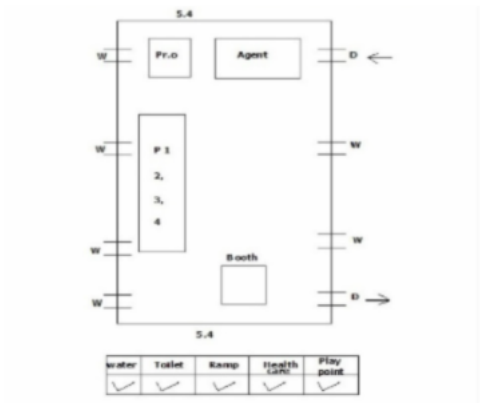

Google Map View

Polling Station Building Front View

Polling Station Front View

Cad View

Key MAP View

1 பெயர் : ராமாயி - கணவர் பெயர்: முனுசாமி - வீட்டு எண் : 4-262 வயது : 69 பாலினம் : பெண்	NLT2031409 Photo is available	2 பெயர் : காந்தி - தந்தையின் பெயர்: முனுசாமி - வீட்டு எண் : 4-262 வயது : 55 பாலினம் : ஆண்	NLT2031417 Photo is available	3 பெயர் : கலைவாணி - கணவர் பெயர்: காந்தி - வீட்டு எண் : 4-262 வயது : 53 பாலினம் : பெண்	JMS2468783 Photo is available
4 பெயர் : ஜெயந்தி - கணவர் பெயர்: சம்பத் - வீட்டு எண் : 4-262 வயது : 45 பாலினம் : பெண்	JMS1465939 Photo is available	5 பெயர் : கண்ணாயிரம் - தந்தையின் பெயர்: குப்புசாமி - வீட்டு எண் : 4-263 வயது : 69 பாலினம் : பெண்	NLT2031433 Photo is available	6 பெயர் : லதா - தந்தையின் பெயர்: குப்புசாமி - வீட்டு எண் : 4-263 வயது : 50 பாலினம் : பெண்	NLT2031441 Photo is available
7 பெயர் : பரத் த தாயின் பெயர்: லதா வீட்டு எண் : 4/263 வயது : 27 பாலினம் : ஆண்	NLT2256345 Photo is available	8 பெயர் : குமார் - தந்தையின் பெயர்: குப்புசாமி - வீட்டு எண் : 4-263A வயது : 56 பாலினம் : ஆண்	NLT2031458 Photo is available	9 பெயர் : காளியம்மாள் - கணவர் பெயர்: குமார் - வீட்டு எண் : 4-263A வயது : 53 பாலினம் : பெண்	NLT2031466 Photo is available
10 பெயர் : இராஜம்மாள் - கணவர் பெயர்: சின்னப்பையன் - வீட்டு எண் : 4-265 வயது : 73 பாலினம் : பெண்	NLT2031474 Photo is available	11 பெயர் : கோமதி - கணவர் பெயர்: கோவிந்தராசு - வீட்டு எண் : 4-265 வயது : 44 பாலினம் : பெண்	JMS2469047 Photo is available	12 பெயர் : செல்வி - தந்தையின் பெயர்: நடுப்பையன் - வீட்டு எண் : 4-266 வயது : 49 பாலினம் : பெண்	NLT2031482 Photo is available
13 பெயர் : வீராசாமி - தந்தையின் பெயர்: நடுப்பையன் - வீட்டு எண் : 4-267 வயது : 68 பாலினம் : ஆண்	NLT2031490 Photo is available	14 பெயர் : சம்பத் - தந்தையின் பெயர்: முனுசாமி - வீட்டு எண் : 4-267 வயது : 52 பாலினம் : ஆண்	NLT2031508 Photo is available	15 பெயர் : சென்னம்மாள் - கணவர் பெயர்: முனியப்பன் - வீட்டு எண் : 4-268 வயது : 54 பாலினம் : பெண்	JMS2468544 Photo is available
16 பெயர் : உண்ணாமலை - கணவர் பெயர்: இளங்கோவன் - வீட்டு எண் : 4-269 வயது : 53 பாலினம் : பெண்	NLT2031516 Photo is available	17 பெயர் : பெருமாள் - தந்தையின் பெயர்: முனியப்பன் - வீட்டு எண் : 4-269 வயது : 51 பாலினம் : ஆண்	NLT0601617 Photo is available	18 பெயர் : முனியம்மாள் - கணவர் பெயர்: பெருமாள் - வீட்டு எண் : 4-269 வயது : 49 பாலினம் : பெண்	JMS1582568 Photo is available
19 பெயர் : மணிகண்டன் - தந்தையின் பெயர்: லட்சுமணன் - வீட்டு எண் : 4-270 வயது : 44 பாலினம் : ஆண்	JMS1575315 Photo is available	20 பெயர் : மணிமேகலை - தந்தையின் பெயர்: லட்சுமணன் - வீட்டு எண் : 4-270 வயது : 42 பாலினம் : பெண்	JMS2471480 Photo is available	21 பெயர் : இராமமூர்த்தி - தந்தையின் பெயர்: இலட்சுமணன் - வீட்டு எண் : 4-272 வயது : 60 பாலினம் : ஆண்	NLT2031532 Photo is available
22 பெயர் : இலட்சுமி - கணவர் பெயர்: இராமமூர்த்தி - வீட்டு எண் : 4-272 வயது : 55 பாலினம் : பெண்	NLT2031540 Photo is available	23 பெயர் : மின்னலா - கணவர் பெயர்: வேடியப்பன் - வீட்டு எண் : 4-273 வயது : 56 பாலினம் : பெண்	NLT2031557 Photo is available	24 பெயர் : தாண்டியப்பன் - தந்தையின் பெயர்: ராஜகண்ணு - வீட்டு எண் : 4-275 வயது : 60 பாலினம் : ஆண்	NLT2031565 Photo is available
25 பெயர் : ராஜக்குமாரி - கணவர் பெயர்: தாண்டியப்பன் - வீட்டு எண் : 4-275 வயது : 55 பாலினம் : பெண்	NLT2031573 Photo is available	26 பெயர் : குணசேகரன் - தந்தையின் பெயர்: வசந்ததா - வீட்டு எண் : 4-277 வயது : 39 பாலினம் : ஆண்	NLT0601591 Photo is available	27 பெயர் : செவ்வந்தி - கணவர் பெயர்: குணசேகரன் - வீட்டு எண் : 4-277 வயது : 31 பாலினம் : பெண்	NLT1098037 Photo is available
28 பெயர் : வெங்கடேசன் - தந்தையின் பெயர்: முருகேசன் - வீட்டு எண் : 4-278 வயது : 44 பாலினம் : ஆண்	JMS1465558 Photo is available	29 பெயர் : திருவேங்கடம் - தந்தையின் பெயர்: முருகேசன் - வீட்டு எண் : 4-278A வயது : 45 பாலினம் : ஆண்	JMS2468098 Photo is available	30 பெயர் : சற்குணா - கணவர் பெயர்: திருவேங்கடம் - வீட்டு எண் : 4-278A வயது : 43 பாலினம் : பெண்	JMS1574441 Photo is available