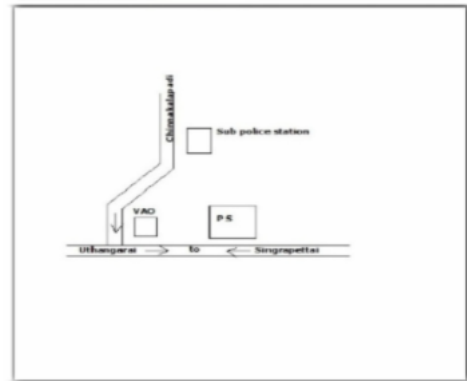

Google Map View

Polling Station Building Front View

Polling Station Front View

Cad View

Key MAP View

1 பெயர் : ராமாயி - கணவர் பெயர்: முனுசாமி - வீட்டு எண் : 4-262 வயது : 69 பாலினம் : பெண்	NLT2031409 Photo is available	2 பெயர் : காந்தி - தந்தையின் பெயர்: முனுசாமி - வீட்டு எண் : 4-262 வயது : 55 பாலினம் : ஆண்	NLT2031417 Photo is available	3 பெயர் : கலைவாணி - கணவர் பெயர்: காந்தி - வீட்டு எண் : 4-262 வயது : 53 பாலினம் : பெண்	JMS2468783 Photo is available
4 பெயர் : ஜெயந்தி - கணவர் பெயர்: சம்பத் - வீட்டு எண் : 4-262 வயது : 45 பாலினம் : பெண்	JMS1465939 Photo is available	5 பெயர் : கண்ணாயிரம் - தந்தையின் பெயர்: குப்புசாமி - வீட்டு எண் : 4-263 வயது : 69 பாலினம் : பெண்	NLT2031433 Photo is available	6 பெயர் : லதா - தந்தையின் பெயர்: குப்புசாமி - வீட்டு எண் : 4-263 வயது : 50 பாலினம் : பெண்	NLT2031441 Photo is available
7 பெயர் : பரத் த தாயின் பெயர்: லதா வீட்டு எண் : 4/263 வயது : 27 பாலினம் : ஆண்	NLT2256345 Photo is available	8 பெயர் : குமார் - தந்தையின் பெயர்: குப்புசாமி - வீட்டு எண் : 4-263A வயது : 56 பாலினம் : ஆண்	NLT2031458 Photo is available	9 பெயர் : காளியம்மாள் - கணவர் பெயர்: குமார் - வீட்டு எண் : 4-263A வயது : 53 பாலினம் : பெண்	NLT2031466 Photo is available
10 பெயர் : இராஜம்மாள் - கணவர் பெயர்: சின்னப்பையன் - வீட்டு எண் : 4-265 வயது : 73 பாலினம் : பெண்	NLT2031474 Photo is available	11 பெயர் : கோமதி - கணவர் பெயர்: கோவிந்தராசு - வீட்டு எண் : 4-265 வயது : 44 பாலினம் : பெண்	JMS2469047 Photo is available	12 பெயர் : செல்வி - தந்தையின் பெயர்: நடுப்பையன் - வீட்டு எண் : 4-266 வயது : 49 பாலினம் : பெண்	NLT2031482 Photo is available
13 பெயர் : வீராசாமி - தந்தையின் பெயர்: நடுப்பையன் - வீட்டு எண் : 4-267 வயது : 68 பாலினம் : ஆண்	NLT2031490 Photo is available	14 பெயர் : சம்பத் - தந்தையின் பெயர்: முனுசாமி - வீட்டு எண் : 4-267 வயது : 52 பாலினம் : ஆண்	NLT2031508 Photo is available	15 பெயர் : சென்னம்மாள் - கணவர் பெயர்: முனியப்பன் - வீட்டு எண் : 4-268 வயது : 54 பாலினம் : பெண்	JMS2468544 Photo is available
16 பெயர் : உண்ணாமலை - கணவர் பெயர்: இளங்கோவன் - வீட்டு எண் : 4-269 வயது : 53 பாலினம் : பெண்	NLT2031516 Photo is available	17 பெயர் : பெருமாள் - தந்தையின் பெயர்: முனியப்பன் - வீட்டு எண் : 4-269 வயது : 51 பாலினம் : ஆண்	NLT0601617 Photo is available	18 பெயர் : முனியம்மாள் - கணவர் பெயர்: பெருமாள் - வீட்டு எண் : 4-269 வயது : 49 பாலினம் : பெண்	JMS1582568 Photo is available
19 பெயர் : மணிகண்டன் - தந்தையின் பெயர்: லட்சுமணன் - வீட்டு எண் : 4-270 வயது : 44 பாலினம் : ஆண்	JMS1575315 Photo is available	20 பெயர் : மணிமேகலை - தந்தையின் பெயர்: லட்சுமணன் - வீட்டு எண் : 4-270 வயது : 42 பாலினம் : பெண்	JMS2471480 Photo is available	21 பெயர் : இராமமூர்த்தி - தந்தையின் பெயர்: இலட்சுமணன் - வீட்டு எண் : 4-272 வயது : 60 பாலினம் : ஆண்	NLT2031532 Photo is available
22 பெயர் : இலட்சுமி - கணவர் பெயர்: இராமமூர்த்தி - வீட்டு எண் : 4-272 வயது : 55 பாலினம் : பெண்	NLT2031540 Photo is available	23 பெயர் : மின்னலா - கணவர் பெயர்: வேடியப்பன் - வீட்டு எண் : 4-273 வயது : 56 பாலினம் : பெண்	NLT2031557 Photo is available	24 பெயர் : தாண்டியப்பன் - தந்தையின் பெயர்: ராஜகண்ணு - வீட்டு எண் : 4-275 வயது : 60 பாலினம் : ஆண்	NLT2031565 Photo is available
25 பெயர் : ராஜக்குமாரி - கணவர் பெயர்: தாண்டியப்பன் - வீட்டு எண் : 4-275 வயது : 55 பாலினம் : பெண்	NLT2031573 Photo is available	26 பெயர் : குணசேகரன் - தந்தையின் பெயர்: வசந்ததா - வீட்டு எண் : 4-277 வயது : 39 பாலினம் : ஆண்	NLT0601591 Photo is available	27 பெயர் : செவ்வந்தி - கணவர் பெயர்: குணசேகரன் - வீட்டு எண் : 4-277 வயது : 31 பாலினம் : பெண்	NLT1098037 Photo is available
28 பெயர் : வெங்கடேசன் - தந்தையின் பெயர்: முருகேசன் - வீட்டு எண் : 4-278 வயது : 44 பாலினம் : ஆண்	JMS1465558 Photo is available	29 பெயர் : திருவேங்கடம் - தந்தையின் பெயர்: முருகேசன் - வீட்டு எண் : 4-278A வயது : 45 பாலினம் : ஆண்	JMS2468098 Photo is available	30 பெயர் : சற்குணா - கணவர் பெயர்: திருவேங்கடம் - வீட்டு எண் : 4-278A வயது : 43 பாலினம் : பெண்	JMS1574441 Photo is available