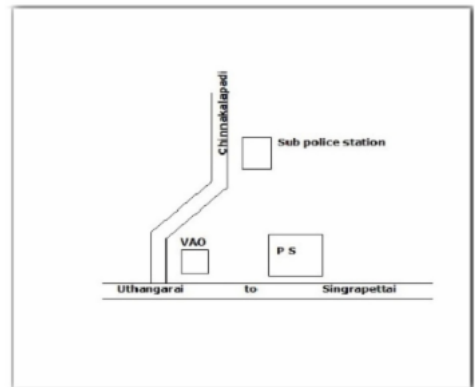

Cad View

Key MAP View