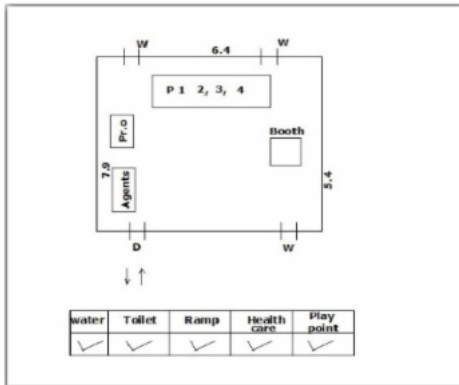

Google Map View

Polling Station Building Front View

Polling Station Front View

Cad View

Key MAP View

1	NLT2327203	பெயர் : ஜெயபர்காஷ் தந்தையின் பெயர்: பிரதாப் வீட்டு எண் : 00 வயது : 30 பாலினம் : ஆண்	Photo is available	2	NLT1146620	பெயர் : ஜெயசித்ரா ச கணவர் பெயர்: மணிவர்மா வீட்டு எண் : 00 வயது : 29 பாலினம் : பெண்	Photo is available	3	NLT2435659	பெயர் : செல்லபிரியா கணவர் பெயர்: ராமலிங்கம் வீட்டு எண் : 00 வயது : 24 பாலினம் : பெண்	Photo is available
4	NLT2368819	பெயர் : சரஸ்வதி கணவர் பெயர்: ராஜாமணி வீட்டு எண் : 0 வயது : 23 பாலினம் : பெண்	Photo is available	5	NLT2502342	பெயர் : சக்திவேல் தந்தையின் பெயர்: வேலாயுதம் வீட்டு எண் : 00 வயது : 20 பாலினம் : ஆண்	Photo is available	6	NLT2507366	பெயர் : ஜனனி தந்தையின் பெயர்: ரகுராமன் வீட்டு எண் : 0 வயது : 20 பாலினம் : பெண்	Photo is available
7	NLT1241991	பெயர் : ராஜதுரை - தந்தையின் பெயர்: ராஜவேல் - வீட்டு எண் : 1 வயது : 35 பாலினம் : ஆண்	Photo is available	8	NLT1241819	பெயர் : கவியரசன் - தந்தையின் பெயர்: கோவிந்தன் - வீட்டு எண் : 1 வயது : 28 பாலினம் : ஆண்	Photo is available	9	NLT2430817	பெயர் : தீபிகா கணவர் பெயர்: அரவிந்த் வீட்டு எண் : 1-97ஏ வயது : 22 பாலினம் : பெண்	Photo is available
10	NLT1298454	பெயர் : ராஜதுரை - தந்தையின் பெயர்: முருகேசன் வீட்டு எண் : 5 வயது : 28 பாலினம் : ஆண்	Photo is available	11	NLT2249944	பெயர் : ஜோதிலட்சுமி கணவர் பெயர்: திருமலைவாசன் வீட்டு எண் : 5/4 வயது : 32 பாலினம் : பெண்	Photo is available	12	NLT1355924	பெயர் : அஜித் தந்தையின் பெயர்: இராஜா வீட்டு எண் : 5/9 வயது : 27 பாலினம் : ஆண்	Photo is available
13	NLT2362234	பெயர் : சுபாந் தந்தையின் பெயர்: வெங்கடேசன் வீட்டு எண் : 5/21 வயது : 24 பாலினம் : பெண்	Photo is available	14	NLT2166817	பெயர் : புகழ்விழி கணவர் பெயர்: விக்ணேஷ்குமார் வீட்டு எண் : 5/24 வயது : 26 பாலினம் : பெண்	Photo is available	15	NLT2394559	பெயர் : தமிழரசு தந்தையின் பெயர்: கோவிந்தராஜ் கோவிந்தராஜ் வீட்டு எண் : 5/26 வயது : 26 பாலினம் : ஆண்	Photo is available
16	NLT2352847	பெயர் : நதியா கணவர் பெயர்: இன்பரசன் வீட்டு எண் : 5/41 வயது : 27 பாலினம் : பெண்	Photo is available	17	NLT0883116	பெயர் : சமதி - கணவர் பெயர்: வெற்றிவேல் - வீட்டு எண் : 5/42 ஏ வயது : 32 பாலினம் : பெண்	Photo is available	18	NLT1062819	பெயர் : சன்மதி - தந்தையின் பெயர்: தங்கராசு வீட்டு எண் : 5/44 வயது : 30 பாலினம் : பெண்	Photo is available
19	NLT2437366	பெயர் : அரசு மு தந்தையின் பெயர்: முருகன் வீட்டு எண் : 5/54 வயது : 22 பாலினம் : ஆண்	Photo is available	20	NLT0681916	பெயர் : கோமளா தேவி - கணவர் பெயர்: காமராசு - வீட்டு எண் : 5-59 வயது : 39 பாலினம் : பெண்	Photo is available	21	NLT2521912	பெயர் : வள்ளி கணவர் பெயர்: குபேந்திரன் வீட்டு எண் : 5/71 வயது : 48 பாலினம் : பெண்	Photo is available
22	NLT2502680	பெயர் : நவீன்குமார் தந்தையின் பெயர்: குபேந்திரன் வீட்டு எண் : 5/71 வயது : 27 பாலினம் : ஆண்	Photo is available	23	NLT1376839	பெயர் : ராஜாராம் தந்தையின் பெயர்: கலியன் வீட்டு எண் : 5/73 வயது : 36 பாலினம் : ஆண்	Photo is available	24	NLT2447480	பெயர் : சேட்டு கோ தாயின் பெயர்: சரிதா வீட்டு எண் : 5/ 73 வயது : 20 பாலினம் : ஆண்	Photo is available
25	NLT2324218	பெயர் : அருண் குமார் தந்தையின் பெயர்: நீலகண்டன் வீட்டு எண் : 5/75 வயது : 26 பாலினம் : ஆண்	Photo is available	26	NLT1327154	பெயர் : புகழேந்தி - தந்தையின் பெயர்: பழனி - வீட்டு எண் : 5-81 வயது : 27 பாலினம் : ஆண்	Photo is available	27	NLT2597516	பெயர் : பூநீசாந்த் சுதாகர் தந்தையின் பெயர்: சுதாகர் வீட்டு எண் : 5/82 வயது : 19 பாலினம் : ஆண்	Photo is available
28	NLT2369692	பெயர் : தமிழரசி கணவர் பெயர்: ரகுநாத் வீட்டு எண் : 5/90 வயது : 33 பாலினம் : பெண்	Photo is available	29	UUH1190719	பெயர் : ரம்யா அ கணவர் பெயர்: அஜீத் குமார் ஜீ வீட்டு எண் : 5/93 காமராஜ் நகர் வயது : 26 பாலினம் : பெண்	Photo is available	30	NLT1241900	பெயர் : பிரசாத் - தந்தையின் பெயர்: சக்தி - வீட்டு எண் : 5-94 வயது : 35 பாலினம் : ஆண்	Photo is available