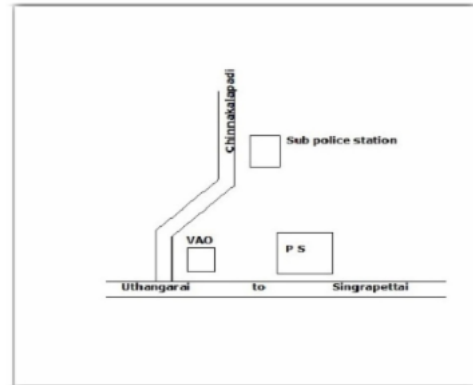

Google Map View

Polling Station Building Front View

Polling Station Front View

Cad View

Key MAP View

1	NLT2327203	பெயர் : ஜெயபர்காஷ் தந்தையின் பெயர்: பிரதாப் வீட்டு எண் : 00 வயது : 30 பாலினம் : ஆண்	Photo is available	2	NLT1146620	பெயர் : ஜெயசித்ரா ச கணவர் பெயர்: மணிவர்மா வீட்டு எண் : 00 வயது : 29 பாலினம் : பெண்	Photo is available	3	NLT2435659	பெயர் : செல்லபிரியா கணவர் பெயர்: ராமலிங்கம் வீட்டு எண் : 00 வயது : 24 பாலினம் : பெண்	Photo is available
4	NLT2368819	பெயர் : சரஸ்வதி கணவர் பெயர்: ராஜாமணி வீட்டு எண் : 0 வயது : 23 பாலினம் : பெண்	Photo is available	5	NLT2502342	பெயர் : சக்திவேல் தந்தையின் பெயர்: வேலாயுதம் வீட்டு எண் : 00 வயது : 20 பாலினம் : ஆண்	Photo is available	6	NLT2507366	பெயர் : ஜனனி தந்தையின் பெயர்: ரகுராமன் வீட்டு எண் : 0 வயது : 20 பாலினம் : பெண்	Photo is available
7	NLT1241991	பெயர் : ராஜதுரை - தந்தையின் பெயர்: ராஜவேல் - வீட்டு எண் : 1 வயது : 35 பாலினம் : ஆண்	Photo is available	8	NLT1241819	பெயர் : கவியரசன் - தந்தையின் பெயர்: கோவிந்தன் - வீட்டு எண் : 1 வயது : 28 பாலினம் : ஆண்	Photo is available	9	NLT2430817	பெயர் : தீபிகா கணவர் பெயர்: அரவிந்த் வீட்டு எண் : 1-97ஏ வயது : 22 பாலினம் : பெண்	Photo is available
10	NLT1298454	பெயர் : ராஜதுரை - தந்தையின் பெயர்: முருகேசன் வீட்டு எண் : 5 வயது : 28 பாலினம் : ஆண்	Photo is available	11	NLT2249944	பெயர் : ஜோதிலட்சுமி கணவர் பெயர்: திருமலைவாசன் வீட்டு எண் : 5/4 வயது : 32 பாலினம் : பெண்	Photo is available	12	NLT1355924	பெயர் : அஜித் தந்தையின் பெயர்: இராஜா வீட்டு எண் : 5/9 வயது : 27 பாலினம் : ஆண்	Photo is available
13	NLT2362234	பெயர் : சுபாந் தந்தையின் பெயர்: வெங்கடேசன் வீட்டு எண் : 5/21 வயது : 24 பாலினம் : பெண்	Photo is available	14	NLT2166817	பெயர் : புகழ்விழி கணவர் பெயர்: விக்ணேஷ்குமார் வீட்டு எண் : 5/24 வயது : 26 பாலினம் : பெண்	Photo is available	15	NLT2394559	பெயர் : தமிழரசு தந்தையின் பெயர்: கோவிந்தராஜ் கோவிந்தராஜ் வீட்டு எண் : 5/26 வயது : 26 பாலினம் : ஆண்	Photo is available
16	NLT2352847	பெயர் : நதியா கணவர் பெயர்: இன்பரசன் வீட்டு எண் : 5/41 வயது : 27 பாலினம் : பெண்	Photo is available	17	NLT0883116	பெயர் : சமதி - கணவர் பெயர்: வெற்றிவேல் - வீட்டு எண் : 5/42 ஏ வயது : 32 பாலினம் : பெண்	Photo is available	18	NLT1062819	பெயர் : சன்மதி - தந்தையின் பெயர்: தங்கராசு வீட்டு எண் : 5/44 வயது : 30 பாலினம் : பெண்	Photo is available
19	NLT2437366	பெயர் : அரசு மு தந்தையின் பெயர்: முருகன் வீட்டு எண் : 5/54 வயது : 22 பாலினம் : ஆண்	Photo is available	20	NLT0681916	பெயர் : கோமளா தேவி - கணவர் பெயர்: காமராசு - வீட்டு எண் : 5-59 வயது : 39 பாலினம் : பெண்	Photo is available	21	NLT2521912	பெயர் : வள்ளி கணவர் பெயர்: குபேந்திரன் வீட்டு எண் : 5/71 வயது : 48 பாலினம் : பெண்	Photo is available
22	NLT2502680	பெயர் : நவீன்குமார் தந்தையின் பெயர்: குபேந்திரன் வீட்டு எண் : 5/71 வயது : 27 பாலினம் : ஆண்	Photo is available	23	NLT1376839	பெயர் : ராஜாராம் தந்தையின் பெயர்: கலியன் வீட்டு எண் : 5/73 வயது : 36 பாலினம் : ஆண்	Photo is available	24	NLT2447480	பெயர் : சேட்டு கோ தாயின் பெயர்: சரிதா வீட்டு எண் : 5/ 73 வயது : 20 பாலினம் : ஆண்	Photo is available
25	NLT2324218	பெயர் : அருண் குமார் தந்தையின் பெயர்: நீலகண்டன் வீட்டு எண் : 5/75 வயது : 26 பாலினம் : ஆண்	Photo is available	26	NLT1327154	பெயர் : புகழேந்தி - தந்தையின் பெயர்: பழனி - வீட்டு எண் : 5-81 வயது : 27 பாலினம் : ஆண்	Photo is available	27	NLT2597516	பெயர் : பூநீசாந்த் சுதாகர் தந்தையின் பெயர்: சுதாகர் வீட்டு எண் : 5/82 வயது : 19 பாலினம் : ஆண்	Photo is available
28	NLT2369692	பெயர் : தமிழரசி கணவர் பெயர்: ரகுநாத் வீட்டு எண் : 5/90 வயது : 33 பாலினம் : பெண்	Photo is available	29	UUH1190719	பெயர் : ரம்யா அ கணவர் பெயர்: அஜீத் குமார் ஜீ வீட்டு எண் : 5/93 காமராஜ் நகர் வயது : 26 பாலினம் : பெண்	Photo is available	30	NLT1241900	பெயர் : பிரசாத் - தந்தையின் பெயர்: சக்தி - வீட்டு எண் : 5-94 வயது : 35 பாலினம் : ஆண்	Photo is available