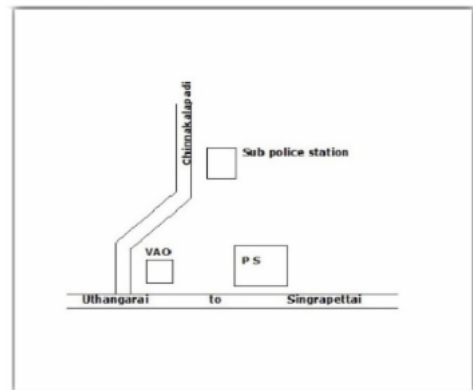

Google Map View

Polling Station Building Front View

Polling Station Front View

Cad View

Key MAP View

1 பெயர் : காசியம்மாள் - கணவர் பெயர் : மாணிக்ககவுண்டர் - வீட்டு எண் : 1 வயது : 59 பாலினம் : பெண் Photo is available	NLT0883660	2 பெயர் : அமுதவள்ளி - கணவர் பெயர் : வெங்கடேசன் - வீட்டு எண் : 1 வயது : 38 பாலினம் : பெண் Photo is available	NLT0883553	3 பெயர் : சுகுணா - கணவர் பெயர் : ஜெகதீசன் - வீட்டு எண் : 1 வயது : 38 பாலினம் : பெண் Photo is available	NLT0964197
4 பெயர் : பாரதி - கணவர் பெயர் : சேட்டு - வீட்டு எண் : 1 வயது : 37 பாலினம் : பெண் Photo is available	NLT0883173	5 பெயர் : வளர்மதி - கணவர் பெயர் : சிவராஜ் - வீட்டு எண் : 1 வயது : 37 பாலினம் : பெண் Photo is available	NLT0883629	6 பெயர் : பிரபாகரன் - தந்தையின் பெயர் : பாண்டிரங்கன் - வீட்டு எண் : 1 வயது : 36 பாலினம் : ஆண் Photo is available	NLT0883439
7 பெயர் : யுவராஜ் - தந்தையின் பெயர் : கோவிந்தன் - வீட்டு எண் : 1 வயது : 35 பாலினம் : ஆண் Photo is available	NLT0883421	8 பெயர் : ஆனந்தி கணவர் பெயர் : மகேந்திரன் வீட்டு எண் : 1 வயது : 35 பாலினம் : பெண் Photo is available	NLT0964221	9 பெயர் : தமிழ்குமார் - தந்தையின் பெயர் : ராஜகோபால் - வீட்டு எண் : 1 வயது : 33 பாலினம் : ஆண் Photo is available	NLT0772905
10 பெயர் : மலர்க்கண்ணன் - தந்தையின் பெயர் : கோவிந்தசாமி - வீட்டு எண் : 1 வயது : 33 பாலினம் : ஆண் Photo is available	NLT0883447	11 பெயர் : சந்தோஷகுமார் - தந்தையின் பெயர் : செல்வம் - வீட்டு எண் : 1 வயது : 32 பாலினம் : ஆண் Photo is available	NLT1063064	12 பெயர் : சங்கீதா - தந்தையின் பெயர் : சரவணன் - வீட்டு எண் : 1 வயது : 31 பாலினம் : பெண் Photo is available	NLT0883140
13 பெயர் : பிரபுதேவா - தந்தையின் பெயர் : சக்கரவர்த்தி - வீட்டு எண் : 1 வயது : 31 பாலினம் : ஆண் Photo is available	NLT1063106	14 பெயர் : மாதம்மாள் - கணவர் பெயர் : வேடியப்பன் - வீட்டு எண் : 1-18 வயது : 48 பாலினம் : பெண் Photo is available	JMS3265584	15 பெயர் : அலமேலு - கணவர் பெயர் : திருப்பதி - வீட்டு எண் : 1-21 வயது : 47 பாலினம் : பெண் Photo is available	JMS1582204
16 பெயர் : சித்தேஸ்வரன் - தந்தையின் பெயர் : தேவராஜ் - வீட்டு எண் : 1-36 வயது : 44 பாலினம் : ஆண் Photo is available	JMS2472249	17 பெயர் : உமா - கணவர் பெயர் : முருகன் - வீட்டு எண் : 1-51 வயது : 44 பாலினம் : பெண் Photo is available	JMS2469609	18 பெயர் : சுசிலா - தந்தையின் பெயர் : பெரியபையன் - வீட்டு எண் : 1-56 வயது : 59 பாலினம் : பெண் Photo is available	JMS1574730
19 பெயர் : வேலாயுதம் - தந்தையின் பெயர் : மணி - வீட்டு எண் : 1-56 வயது : 45 பாலினம் : ஆண் Photo is available	JMS1582360	20 பெயர் : பகிரதன் - தந்தையின் பெயர் : கனகராஜ் - வீட்டு எண் : 1-57 வயது : 46 பாலினம் : ஆண் Photo is available	JMS2472280	21 பெயர் : ரேவதி - தந்தையின் பெயர் : சுப்பிரமணி - வீட்டு எண் : 1-60 வயது : 46 பாலினம் : பெண் Photo is available	JMS2472397
22 பெயர் : பூங்கொடி - கணவர் பெயர் : முருகன் - வீட்டு எண் : 1-64 வயது : 54 பாலினம் : பெண் Photo is available	JMS1582188	23 பெயர் : சமதி - தந்தையின் பெயர் : ராமன் - வீட்டு எண் : 1-70 வயது : 49 பாலினம் : பெண் Photo is available	JMS2472389	24 பெயர் : பாக்கியராஜ் - தந்தையின் பெயர் : ராமன் - வீட்டு எண் : 1-70 வயது : 44 பாலினம் : ஆண் Photo is available	JMS3264926
25 பெயர் : திருப்பதி - தந்தையின் பெயர் : முருகேசன் - வீட்டு எண் : 1-80 வயது : 54 பாலினம் : ஆண் Photo is available	JMS3363124	26 பெயர் : மஞ்சளா - கணவர் பெயர் : திருப்பதி - வீட்டு எண் : 1-80 வயது : 49 பாலினம் : பெண் Photo is available	JMS2469526	27 பெயர் : பக்தவத்சலம் - தந்தையின் பெயர் : கிருஷ்ணன் - வீட்டு எண் : 1-86 வயது : 43 பாலினம் : ஆண் Photo is available	JMS2469070
28 பெயர் : சூப்பர் - தந்தையின் பெயர் : ராதா - வீட்டு எண் : 1-95 வயது : 43 பாலினம் : ஆண் Photo is available	JMS2472314	29 பெயர் : வேடியப்பன் - தந்தையின் பெயர் : மணி - வீட்டு எண் : 1-96 வயது : 44 பாலினம் : ஆண் Photo is available	JMS3264934	30 பெயர் : கொளுஞ்சியம்மாள் - கணவர் பெயர் : செல்வம் - வீட்டு எண் : 1-102 வயது : 54 பாலினம் : பெண் Photo is available	JMS2469518