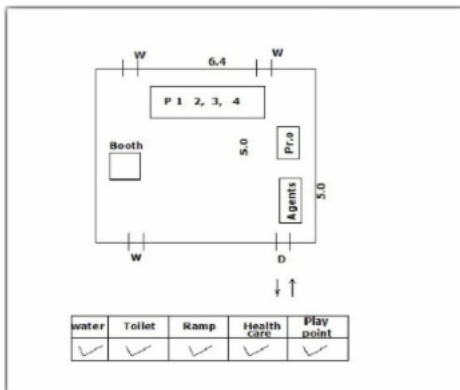

Google Map View

Polling Station Building Front View

Polling Station Front View

Cad View

Key MAP View

1 பெயர் : காசியம்மாள் - கணவர் பெயர் : மாணிக்ககவுண்டர் - வீட்டு எண் : 1 வயது : 59 பாலினம் : பெண் Photo is available	NLT0883660	2 பெயர் : அமுதவள்ளி - கணவர் பெயர் : வெங்கடேசன் - வீட்டு எண் : 1 வயது : 38 பாலினம் : பெண் Photo is available	NLT0883553	3 பெயர் : சுகுணா - கணவர் பெயர் : ஜெகதீசன் - வீட்டு எண் : 1 வயது : 38 பாலினம் : பெண் Photo is available	NLT0964197
4 பெயர் : பாரதி - கணவர் பெயர் : சேட்டு - வீட்டு எண் : 1 வயது : 37 பாலினம் : பெண் Photo is available	NLT0883173	5 பெயர் : வளர்மதி - கணவர் பெயர் : சிவராஜ் - வீட்டு எண் : 1 வயது : 37 பாலினம் : பெண் Photo is available	NLT0883629	6 பெயர் : பிரபாகரன் - தந்தையின் பெயர் : பாண்டிரங்கன் - வீட்டு எண் : 1 வயது : 36 பாலினம் : ஆண் Photo is available	NLT0883439
7 பெயர் : யுவராஜ் - தந்தையின் பெயர் : கோவிந்தன் - வீட்டு எண் : 1 வயது : 35 பாலினம் : ஆண் Photo is available	NLT0883421	8 பெயர் : ஆனந்தி கணவர் பெயர் : மகேந்திரன் வீட்டு எண் : 1 வயது : 35 பாலினம் : பெண் Photo is available	NLT0964221	9 பெயர் : தமிழ்குமார் - தந்தையின் பெயர் : ராஜகோபால் - வீட்டு எண் : 1 வயது : 33 பாலினம் : ஆண் Photo is available	NLT0772905
10 பெயர் : மலர்க்கண்ணன் - தந்தையின் பெயர் : கோவிந்தசாமி - வீட்டு எண் : 1 வயது : 33 பாலினம் : ஆண் Photo is available	NLT0883447	11 பெயர் : சந்தோஷகுமார் - தந்தையின் பெயர் : செல்வம் - வீட்டு எண் : 1 வயது : 32 பாலினம் : ஆண் Photo is available	NLT1063064	12 பெயர் : சங்கீதா - தந்தையின் பெயர் : சரவணன் - வீட்டு எண் : 1 வயது : 31 பாலினம் : பெண் Photo is available	NLT0883140
13 பெயர் : பிரபுதேவா - தந்தையின் பெயர் : சக்கரவர்த்தி - வீட்டு எண் : 1 வயது : 31 பாலினம் : ஆண் Photo is available	NLT1063106	14 பெயர் : மாதம்மாள் - கணவர் பெயர் : வேடியப்பன் - வீட்டு எண் : 1-18 வயது : 48 பாலினம் : பெண் Photo is available	JMS3265584	15 பெயர் : அலமேலு - கணவர் பெயர் : திருப்பதி - வீட்டு எண் : 1-21 வயது : 47 பாலினம் : பெண் Photo is available	JMS1582204
16 பெயர் : சித்தேஸ்வரன் - தந்தையின் பெயர் : தேவராஜ் - வீட்டு எண் : 1-36 வயது : 44 பாலினம் : ஆண் Photo is available	JMS2472249	17 பெயர் : உமா - கணவர் பெயர் : முருகன் - வீட்டு எண் : 1-51 வயது : 44 பாலினம் : பெண் Photo is available	JMS2469609	18 பெயர் : சுசிலா - தந்தையின் பெயர் : பெரியபையன் - வீட்டு எண் : 1-56 வயது : 59 பாலினம் : பெண் Photo is available	JMS1574730
19 பெயர் : வேலாயுதம் - தந்தையின் பெயர் : மணி - வீட்டு எண் : 1-56 வயது : 45 பாலினம் : ஆண் Photo is available	JMS1582360	20 பெயர் : பகிரதன் - தந்தையின் பெயர் : கனகராஜ் - வீட்டு எண் : 1-57 வயது : 46 பாலினம் : ஆண் Photo is available	JMS2472280	21 பெயர் : ரேவதி - தந்தையின் பெயர் : சுப்பிரமணி - வீட்டு எண் : 1-60 வயது : 46 பாலினம் : பெண் Photo is available	JMS2472397
22 பெயர் : பூங்கொடி - கணவர் பெயர் : முருகன் - வீட்டு எண் : 1-64 வயது : 54 பாலினம் : பெண் Photo is available	JMS1582188	23 பெயர் : சமதி - தந்தையின் பெயர் : ராமன் - வீட்டு எண் : 1-70 வயது : 49 பாலினம் : பெண் Photo is available	JMS2472389	24 பெயர் : பாக்கியராஜ் - தந்தையின் பெயர் : ராமன் - வீட்டு எண் : 1-70 வயது : 44 பாலினம் : ஆண் Photo is available	JMS3264926
25 பெயர் : திருப்பதி - தந்தையின் பெயர் : முருகேசன் - வீட்டு எண் : 1-80 வயது : 54 பாலினம் : ஆண் Photo is available	JMS3363124	26 பெயர் : மஞ்சளா - கணவர் பெயர் : திருப்பதி - வீட்டு எண் : 1-80 வயது : 49 பாலினம் : பெண் Photo is available	JMS2469526	27 பெயர் : பக்தவத்சலம் - தந்தையின் பெயர் : கிருஷ்ணன் - வீட்டு எண் : 1-86 வயது : 43 பாலினம் : ஆண் Photo is available	JMS2469070
28 பெயர் : சூப்பர் - தந்தையின் பெயர் : ராதா - வீட்டு எண் : 1-95 வயது : 43 பாலினம் : ஆண் Photo is available	JMS2472314	29 பெயர் : வேடியப்பன் - தந்தையின் பெயர் : மணி - வீட்டு எண் : 1-96 வயது : 44 பாலினம் : ஆண் Photo is available	JMS3264934	30 பெயர் : கொளுஞ்சியம்மாள் - கணவர் பெயர் : செல்வம் - வீட்டு எண் : 1-102 வயது : 54 பாலினம் : பெண் Photo is available	JMS2469518