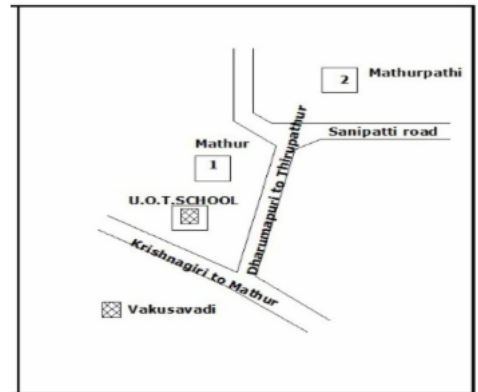

Key MAP View