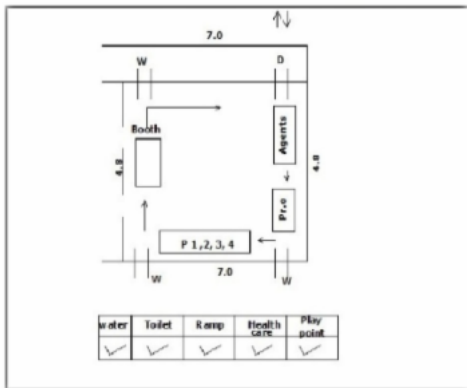

Google Map View

Polling Station Building Front View

Polling Station Front View

Cad View

Key MAP View

சட்டமன்றத் தொகுதியின் எண் மற்றும் பெயர் : 51-ஊத்தங்கரை  
பிரிவு எண் மற்றும் பெயர் 1-நொச்சிப்பட்டி (வ.கி) மற்றும் (ஊ), வார்டு 4 நொச்சிப்பட்டி