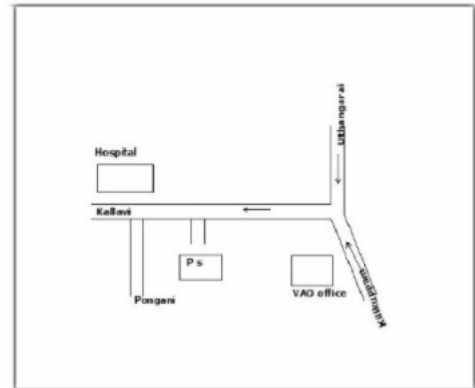

Google Map View

Polling Station Building Front View

Polling Station Front View

Cad View

Key MAP View

சட்டமன்றத் தொகுதியின் எண் மற்றும் பெயர் : 51-ஊத்தங்கரை  
பிரிவு எண் மற்றும் பெயர் 1-நொச்சிப்பட்டி (வ.கி) மற்றும் (ஊ), வார்டு 4 நொச்சிப்பட்டி