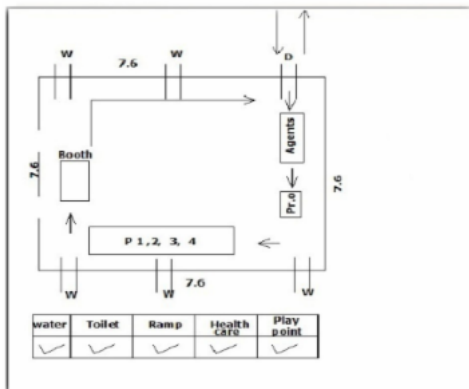

Google Map View

Polling Station Building Front View

Polling Station Front View

Cad View

Key MAP View

சட்டமன்றத் தொகுதியின் எண் மற்றும் பெயர் : 51-ஊத்தங்கரை  
பிரிவு எண் மற்றும் பெயர் 1-கீழ்க்குப்பம் (வ.கி) மற்றும் (ஊ), வார்டு 2 புளியம்பட்டி