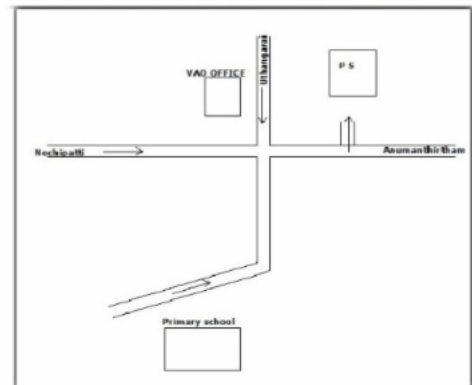

Cad View

Key MAP View