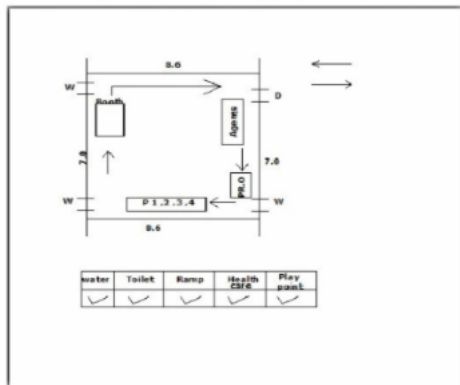

கையொப்பம்

Nazri Naksha

Google Map View

Polling Station Building Front View

Polling Station Front View

Cad View

Key MAP View

| | | | | | |
|---|----------------------------------|---|----------------------------------|--|----------------------------------|
| 1 பெயர் : சேதுமாதவன் தந்தையின் பெயர்: சேகர் வீட்டு எண் : 00 வயது : 22 பாலினம் : ஆண் | NLT2371573 Photo is available | 2 பெயர் : சஹானா தந்தையின் பெயர்: மூர்த்தி வீட்டு எண் : 0 வயது : 20 பாலினம் : பெண் | NLT2527745 Photo is available | 3 பெயர் : தர்ஷன்குமார் வ தந்தையின் பெயர்: வடிவேல் வீட்டு எண் : 00 வயது : 19 பாலினம் : ஆண் | NLT2579522 Photo is available |
| 4 பெயர் : சேகர் - தந்தையின் பெயர்: மாசன் - வீட்டு எண் : 1 வயது : 53 பாலினம் : ஆண் | NLT0967448 Photo is available | 5 பெயர் : லதா - கணவர் பெயர்: சென்றாயன் - வீட்டு எண் : 1 வயது : 49 பாலினம் : பெண் | NLT0967430 Photo is available | 6 பெயர் : சுந்தரி தந்தையின் பெயர்: திர்த்தகிரி வீட்டு எண் : 1 வயது : 48 பாலினம் : பெண் | NLT1402437 Photo is available |
| 7 பெயர் : ஜெயமணி - கணவர் பெயர்: வரதராஜி - வீட்டு எண் : 1 வயது : 45 பாலினம் : பெண் | NLT0967398 Photo is available | 8 பெயர் : மணிமேகலை - கணவர் பெயர்: சிவராமன் - வீட்டு எண் : 1 வயது : 33 பாலினம் : பெண் | NLT1147941 Photo is available | 9 பெயர் : ஏகநாதன் - தந்தையின் பெயர்: ராமமூர்த்தி - வீட்டு எண் : 1 வயது : 32 பாலினம் : ஆண் | NLT0886333 Photo is available |
| 10 பெயர் : சுரேகா கணவர் பெயர்: செல்வகுமார் வீட்டு எண் : 1 வயது : 32 பாலினம் : பெண் | NLT2209005 Photo is available | 11 பெயர் : ரஞ்சிதா - கணவர் பெயர்: ராமகிருஷ்ணன் - வீட்டு எண் : 1 வயது : 31 பாலினம் : பெண் | NLT1147982 Photo is available | 12 பெயர் : வினோத்குமார் - தந்தையின் பெயர்: பாலு - வீட்டு எண் : 1 வயது : 30 பாலினம் : ஆண் | NLT1147990 Photo is available |
| 13 பெயர் : அகிலன்கிரி - தந்தையின் பெயர்: தீர்த்தகிரி - வீட்டு எண் : 1 வயது : 29 பாலினம் : ஆண் | NLT1242536 Photo is available | 14 பெயர் : கவியரசன் தந்தையின் பெயர்: கிருஷ்ணன் வீட்டு எண் : 1 வயது : 27 பாலினம் : ஆண் | NLT1427772 Photo is available | 15 பெயர் : நிரஞ்சன் தந்தையின் பெயர்: முருகன் வீட்டு எண் : 1 வயது : 27 பாலினம் : ஆண் | NLT1427780 Photo is available |
| 16 பெயர் : தேன்மொழி தந்தையின் பெயர்: கிருஷ்ணன் வீட்டு எண் : 1 வயது : 27 பாலினம் : பெண் | NLT1427798 Photo is available | 17 பெயர் : இசையரசி தந்தையின் பெயர்: குணசேகரன் வீட்டு எண் : 1 வயது : 27 பாலினம் : பெண் | NLT1430222 Photo is available | 18 பெயர் : அகல்யா தந்தையின் பெயர்: மூர்த்தி வீட்டு எண் : 1 வயது : 26 பாலினம் : பெண் | NLT1347814 Photo is available |
| 19 பெயர் : ராவனேஷ்வரி தந்தையின் பெயர்: அன்பு வீட்டு எண் : 1 வயது : 26 பாலினம் : பெண் | NLT1347871 Photo is available | 20 பெயர் : சுரேஷ் தந்தையின் பெயர்: சேகர் வீட்டு எண் : 1 வயது : 26 பாலினம் : ஆண் | NLT1354265 Photo is available | 21 பெயர் : கொடியரசி தந்தையின் பெயர்: ராமு வீட்டு எண் : 1 வயது : 26 பாலினம் : பெண் | NLT1402312 Photo is available |
| 22 பெயர் : திராவிடமுரசு தந்தையின் பெயர்: தீர்த்தகிரி வீட்டு எண் : 1 வயது : 26 பாலினம் : ஆண் | NLT1443928 Photo is available | 23 பெயர் : ரேகா கணவர் பெயர்: பிரவீன் வீட்டு எண் : 1 வயது : 25 பாலினம் : பெண் | NLT1381540 Photo is available | 24 பெயர் : மீனா கணவர் பெயர்: ராமு வீட்டு எண் : 1 வயது : 25 பாலினம் : பெண் | NLT1430263 Photo is available |
| 25 பெயர் : ராமந்ரேஷ் தந்தையின் பெயர்: வேடியப்பன் வீட்டு எண் : 1 வயது : 25 பாலினம் : ஆண் | NLT2209039 Photo is available | 26 பெயர் : பரணி கணவர் பெயர்: சக்திவேல் வீட்டு எண் : 1 வயது : 25 பாலினம் : பெண் | NLT2256477 Photo is available | 27 பெயர் : கனிகா தந்தையின் பெயர்: ஜகநாதன் வீட்டு எண் : 1 வயது : 20 பாலினம் : பெண் | NLT2556017 Photo is available |
| 28 பெயர் : பொன்னுரங்கம் - தந்தையின் பெயர்: ஆதிமூலம் - வீட்டு எண் : 1-52 வயது : 64 பாலினம் : ஆண் | NLT0886374 Photo is available | 29 பெயர் : இந்திரா - கணவர் பெயர்: பொன்னுரங்கம் - வீட்டு எண் : 1-52 வயது : 56 பாலினம் : பெண் | NLT0886366 Photo is available | 30 பெயர் : சத்தியகுமாரி - கணவர் பெயர்: முருகன் - வீட்டு எண் : 1-55B வயது : 44 பாலினம் : பெண் | JMS2618817 Photo is available |