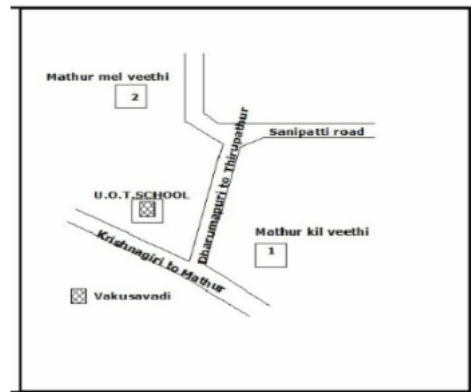

Key MAP View