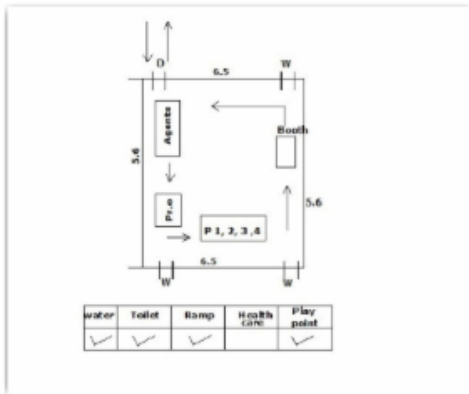

Google Map View

Polling Station Building Front View

Polling Station Front View

Cad View

Key MAP View

1 பெயர் : நல்லத்தம்பி தந்தையின் பெயர்: நல்லாகவுண்டர் வீட்டு எண் : 0 வயது : 56 பாலினம் : ஆண் Photo is available	NLT2537181	2 பெயர் : முத்து - தந்தையின் பெயர்: கொளந்தை - வீட்டு எண் : 1 வயது : 78 பாலினம் : ஆண் Photo is available	NLT2099125	3 பெயர் : கல்யாணசுந்தரம் - தந்தையின் பெயர்: வரதன் - வீட்டு எண் : 1 வயது : 58 பாலினம் : ஆண் Photo is available	NLT0683979
4 பெயர் : சிவமூர்த்தி - தந்தையின் பெயர்: முத்துசாமி - வீட்டு எண் : 1 வயது : 47 பாலினம் : ஆண் Photo is available	JMS3949351	5 பெயர் : தேவராஜன் - தந்தையின் பெயர்: நாகராஜி - வீட்டு எண் : 1 வயது : 46 பாலினம் : ஆண் Photo is available	JMS2605707	6 பெயர் : கிருஷ்ணவேணி - கணவர் பெயர்: தேவராஜன் - வீட்டு எண் : 1 வயது : 44 பாலினம் : பெண் Photo is available	JMS2604635
7 பெயர் : திலீபன் - தந்தையின் பெயர்: ஏழுமலை - வீட்டு எண் : 1 வயது : 35 பாலினம் : ஆண் Photo is available	NLT0129536	8 பெயர் : கலின் குமார் - தந்தையின் பெயர்: ராமு - வீட்டு எண் : 1 வயது : 27 பாலினம் : ஆண் Photo is available	NLT1328004	9 பெயர் : ஹரிஷ் தந்தையின் பெயர்: ரவி வீட்டு எண் : 1 வயது : 23 பாலினம் : ஆண் Photo is available	NLT2418846
10 பெயர் : பவித்ரா தந்தையின் பெயர்: மதையந் வீட்டு எண் : 1 வயது : 21 பாலினம் : பெண் Photo is available	NLT2418713	11 பெயர் : லோகேஷ்குமார் ப தந்தையின் பெயர்: பசுபதி வீட்டு எண் : 1 வயது : 19 பாலினம் : ஆண் Photo is available	NLT2557064	12 பெயர் : சாருலத தந்தையின் பெயர்: வெங்கடேசன் வீட்டு எண் : 1 வயது : 19 பாலினம் : பெண் Photo is available	NLT2604056
13 பெயர் : கந்தசாமி - தந்தையின் பெயர்: ஒலகா கவுண்டர் - வீட்டு எண் : 1-1B வயது : 71 பாலினம் : ஆண் Photo is available	NLT2098838	14 பெயர் : கோபால்அம்மாள் - கணவர் பெயர்: கந்தசாமி - வீட்டு எண் : 1-1B வயது : 63 பாலினம் : பெண் Photo is available	NLT2098846	15 பெயர் : இராமு - தந்தையின் பெயர்: கண்ணப்பன் - வீட்டு எண் : 1-1B வயது : 58 பாலினம் : ஆண் Photo is available	NLT2098853
16 பெயர் : ரங்கநாயகி - கணவர் பெயர்: சொக்கலிங்கம் - வீட்டு எண் : 1-3 வயது : 72 பாலினம் : பெண் Photo is available	NLT2098861	17 பெயர் : குமார் - தந்தையின் பெயர்: சொக்கலிங்கம் - வீட்டு எண் : 1-3 வயது : 52 பாலினம் : ஆண் Photo is available	NLT2098879	18 பெயர் : கலைமணி - கணவர் பெயர்: குமார் - வீட்டு எண் : 1-3 வயது : 47 பாலினம் : பெண் Photo is available	JMS2606200
19 பெயர் : ராஜி - தந்தையின் பெயர்: காளையகவுண்டர் - வீட்டு எண் : 1-22 வயது : 71 பாலினம் : ஆண் Photo is available	NLT2098887	20 பெயர் : சத்தியமூர்த்தி - தந்தையின் பெயர்: ராஜி - வீட்டு எண் : 1-22 வயது : 37 பாலினம் : ஆண் Photo is available	JMS4613899	21 பெயர் : கோவர்த்தினி - கணவர் பெயர்: சத்தியமூர்த்தி - வீட்டு எண் : 1-22 வயது : 34 பாலினம் : பெண் Photo is available	NLT1299965
22 பெயர் : மகாலட்சுமி - கணவர் பெயர்: திருப்பதி - வீட்டு எண் : 1A-2 வயது : 32 பாலினம் : பெண் Photo is available	NLT1148600	23 பெயர் : சத்யா - கணவர் பெயர்: ராமு - வீட்டு எண் : 1-B வயது : 46 பாலினம் : பெண் Photo is available	JMS1471416	24 பெயர் : சத்யா - கணவர் பெயர்: சிவமூர்த்தி - வீட்டு எண் : 1 முருக்கந்தாள் வயது : 39 பாலினம் : பெண் Photo is available	NLT0735837
25 பெயர் : செந்தில்குமார் - தந்தையின் பெயர்: பொன்னுவேல் - வீட்டு எண் : 2 வயது : 55 பாலினம் : ஆண் Photo is available	JMS4613881	26 பெயர் : விஜிலட்சுமி - கணவர் பெயர்: நாகேந்திரன் - வீட்டு எண் : 2 வயது : 46 பாலினம் : பெண் Photo is available	JMS4613873	27 பெயர் : பிரபாகரன் - தந்தையின் பெயர்: சிவலிங்கம் - வீட்டு எண் : 2 வயது : 39 பாலினம் : ஆண் Photo is available	NLT1299981
28 பெயர் : சாந்தி - கணவர் பெயர்: வேலுசாமி - வீட்டு எண் : 2 வயது : 39 பாலினம் : பெண் Photo is available	NLT0735704	29 பெயர் : நிஷா - கணவர் பெயர்: பிரபாகரன் - வீட்டு எண் : 2 வயது : 37 பாலினம் : பெண் Photo is available	NLT1299973	30 பெயர் : செளமியா கணவர் பெயர்: சிலம்பரசன் வீட்டு எண் : 2 வயது : 25 பாலினம் : பெண் Photo is available	NLT2563252