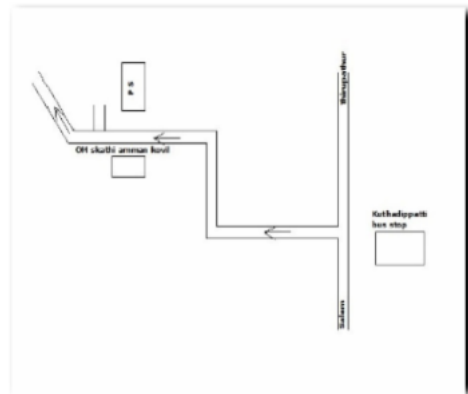

Key MAP View