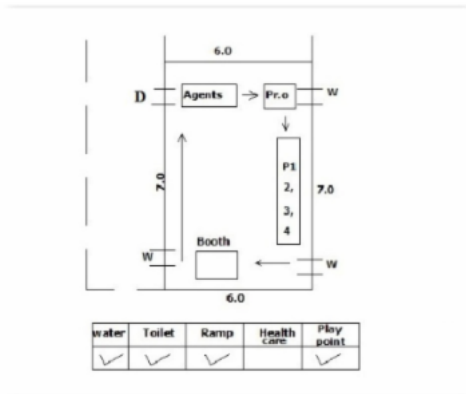

Google Map View

Polling Station Building Front View

Polling Station Front View

Cad View

Key MAP View

1 பெயர் : சுமன் - இதரர் பெயர்: தவமணி - வீட்டு எண் : 00 வயது : 59 பாலினம் : ஆண்	AQA0429472 Photo is available	2 பெயர் : சேட்டு க தந்தையின் பெயர்: கணேசன் வீட்டு எண் : 0 வயது : 57 பாலினம் : ஆண்	NLT2523488 Photo is available	3 பெயர் : ராமாயி கணவர் பெயர்: சேட்டு வீட்டு எண் : 0 வயது : 55 பாலினம் : பெண்	NLT2581569 Photo is available
4 பெயர் : தங்கம் ராஜேந்திரன் கணவர் பெயர்: ராஜேந்திரன் வீட்டு எண் : 00 வயது : 53 பாலினம் : பெண்	NLT2566016 Photo is available	5 பெயர் : தவமணி கணவர் பெயர்: சுமன் வீட்டு எண் : 00 வயது : 51 பாலினம் : பெண்	NLT2526457 Photo is available	6 பெயர் : ராதிகா கணவர் பெயர்: ஜெகன் வீட்டு எண் : 0 வயது : 46 பாலினம் : பெண்	NLT2523637 Photo is available
7 பெயர் : விஜயகுமார் தந்தையின் பெயர்: பாலர் வீட்டு எண் : 00 வயது : 45 பாலினம் : ஆண்	NLT2450856 Photo is available	8 பெயர் : துரை - தந்தையின் பெயர்: வெள்ளக்கண்ணன் - வீட்டு எண் : 00 வயது : 44 பாலினம் : ஆண்	NLT1263490 Photo is available	9 பெயர் : சுவிதா கணவர் பெயர்: குண்டுராவு வீட்டு எண் : 00 வயது : 43 பாலினம் : பெண்	NLT2494193 Photo is available
10 பெயர் : சின்னகொடி கணவர் பெயர்: சேட்டு க வீட்டு எண் : 0 வயது : 43 பாலினம் : பெண்	NLT2523439 Photo is available	11 பெயர் : கோமதி - கணவர் பெயர்: முருகன் - வீட்டு எண் : 00 வயது : 39 பாலினம் : பெண்	NLT0096263 Photo is available	12 பெயர் : ரேவதி - கணவர் பெயர்: துரை - வீட்டு எண் : 00 வயது : 38 பாலினம் : பெண்	NLT1263508 Photo is available
13 பெயர் : ஜெகன் தந்தையின் பெயர்: சில்கா வீட்டு எண் : 0 வயது : 36 பாலினம் : ஆண்	NLT2523645 Photo is available	14 பெயர் : சுதாகர் தந்தையின் பெயர்: சுமன் வீட்டு எண் : 00 வயது : 35 பாலினம் : ஆண்	NLT2531002 Photo is available	15 பெயர் : சரண்யா கணவர் பெயர்: சுதாகர் வீட்டு எண் : 00 வயது : 33 பாலினம் : பெண்	NLT2531051 Photo is available
16 பெயர் : கொச்சலா - கணவர் பெயர்: பார்த்திபன் - வீட்டு எண் : 00 வயது : 31 பாலினம் : பெண்	XRE0917401 Photo is available	17 பெயர் : பா சத்திய குமார் தந்தையின் பெயர்: பாலு வீட்டு எண் : 0 வயது : 31 பாலினம் : ஆண்	NLT2599645 Photo is available	18 பெயர் : கீதா கணவர் பெயர்: தங்கராசன் வீட்டு எண் : 0 வயது : 26 பாலினம் : பெண்	NLT2189207 Photo is available
19 பெயர் : பிரவின் தந்தையின் பெயர்: புவனேஸ்வரன் வீட்டு எண் : 00 வயது : 26 பாலினம் : ஆண்	NLT2597201 Photo is available	20 பெயர் : சந்தானம் தந்தையின் பெயர்: சக்தி வீட்டு எண் : 0 வயது : 25 பாலினம் : ஆண்	NLT2189041 Photo is available	21 பெயர் : பேபி கணவர் பெயர்: பழனி வீட்டு எண் : 00 வயது : 25 பாலினம் : பெண்	NLT2238442 Photo is available
22 பெயர் : நிவேதா தந்தையின் பெயர்: கலியப்பன் வீட்டு எண் : 0 வயது : 24 பாலினம் : பெண்	NLT2189173 Photo is available	23 பெயர் : ராசாத்தி தந்தையின் பெயர்: ஜெமான் வீட்டு எண் : 00 வயது : 22 பாலினம் : பெண்	NLT2597813 Photo is available	24 பெயர் : மோனிகா கணவர் பெயர்: பிரவின் வீட்டு எண் : 00 வயது : 20 பாலினம் : பெண்	NLT2597102 Photo is available
25 பெயர் : சிங்காரம் - தந்தையின் பெயர்: சின்னசாமி - வீட்டு எண் : 1 வயது : 71 பாலினம் : ஆண்	NLT1067602 Photo is available	26 பெயர் : சாந்தாமா கணவர் பெயர்: ராதாகிருஷ்ணன் - வீட்டு எண் : 1 வயது : 58 பாலினம் : பெண்	NLT0775239 Photo is available	27 பெயர் : செல்வவினாயகம் - தந்தையின் பெயர்: முத்து - வீட்டு எண் : 1 வயது : 56 பாலினம் : ஆண்	NLT0775213 Photo is available
28 பெயர் : சிவப்பிரகாசம் - தந்தையின் பெயர்: ராதா - வீட்டு எண் : 1 வயது : 53 பாலினம் : ஆண்	NLT0889105 Photo is available	29 பெயர் : செல்வம் - தந்தையின் பெயர்: பொன்னுசாமி - வீட்டு எண் : 1 வயது : 53 பாலினம் : ஆண்	NLT0969386 Photo is available	30 பெயர் : வேடியம்மாள் - தந்தையின் பெயர்: செல்வம் - வீட்டு எண் : 1 வயது : 48 பாலினம் : பெண்	NLT0969378 Photo is available