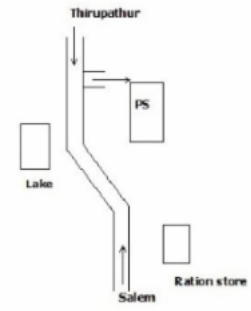

Key MAP View