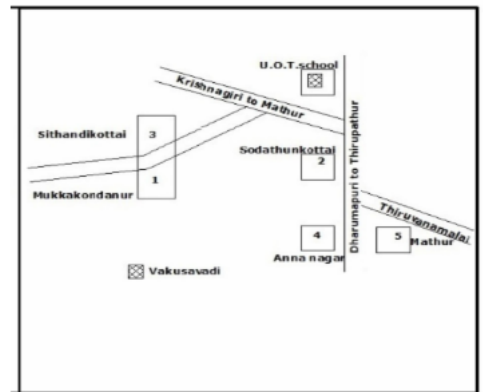

Key MAP View