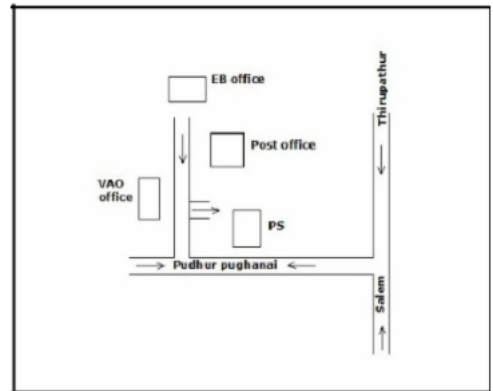

Key MAP View