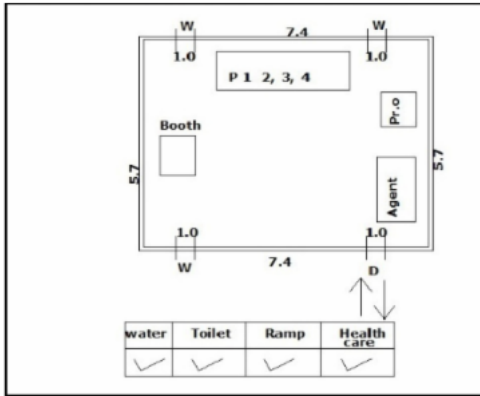

Cad View

Key MAP View