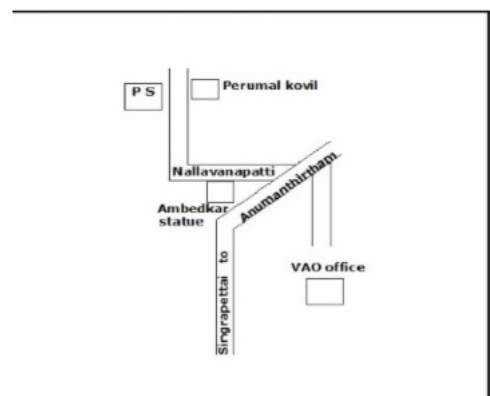

Cad View

Key MAP View