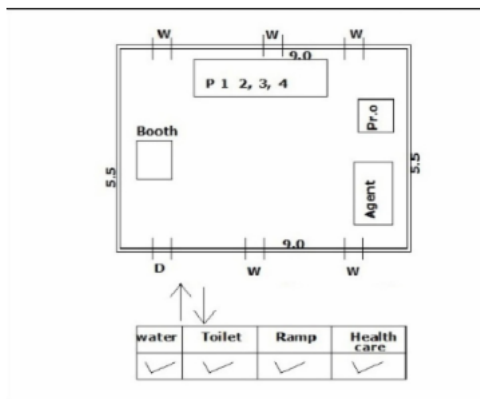

Google Map View

Polling Station Building Front View

Polling Station Front View

Cad View

Key MAP View

1 பெயர் : சுருட்டையன் - தந்தையின் பெயர்: வேடியப்பன் - வீட்டு எண் : 00 வயது : 69 பாலினம் : ஆண்	JMS2639250 Photo is available	2 பெயர் : ராஜம்மாள் கணவர் பெயர்: ஏழுமலை வீட்டு எண் : 00 வயது : 62 பாலினம் : பெண்	NLT2219046 Photo is available	3 பெயர் : பூங்கொடி - கணவர் பெயர்: இராமகிருஷ்ணன் - வீட்டு எண் : 00 வயது : 41 பாலினம் : பெண்	NLT0612655 Photo is available
4 பெயர் : மஞ்சளா தேவி கணவர் பெயர்: சங்கர் வீட்டு எண் : 00 வயது : 35 பாலினம் : பெண்	NLT1379643 Photo is available	5 பெயர் : லட்சுமி கணவர் பெயர்: செல்வ குமார் வீட்டு எண் : 00 வயது : 33 பாலினம் : பெண்	NLT1379601 Photo is available	6 பெயர் : துரைசாமி தந்தையின் பெயர்: ஏழுமலை வீட்டு எண் : 00 வயது : 32 பாலினம் : ஆண்	NLT2218964 Photo is available
7 பெயர் : ரஞ்சித் குமார் தந்தையின் பெயர்: செல்வராஜ் வீட்டு எண் : 00 வயது : 31 பாலினம் : ஆண்	NLT1379189 Photo is available	8 பெயர் : கண்ணகி கணவர் பெயர்: முத்து வீட்டு எண் : 00 வயது : 31 பாலினம் : பெண்	NLT1379361 Photo is available	9 பெயர் : பிரியா கணவர் பெயர்: மயில்வேல் வீட்டு எண் : 00 வயது : 31 பாலினம் : பெண்	NLT1379627 Photo is available
10 பெயர் : பாணுபிரியா கணவர் பெயர்: செல்வம் வீட்டு எண் : 00 வயது : 28 பாலினம் : பெண்	NLT1379577 Photo is available	11 பெயர் : கனகா கணவர் பெயர்: ரஞ்சித் குமார் வீட்டு எண் : 00 வயது : 27 பாலினம் : பெண்	NLT1379197 Photo is available	12 பெயர் : நந்தினி கணவர் பெயர்: சரத் குமார் வீட்டு எண் : 00 வயது : 27 பாலினம் : பெண்	NLT1379254 Photo is available
13 பெயர் : மதியழகன் தந்தையின் பெயர்: மாது வீட்டு எண் : 00 வயது : 26 பாலினம் : ஆண்	NLT1379692 Photo is available	14 பெயர் : மோகன் பாரதி தந்தையின் பெயர்: பழனிமலை வீட்டு எண் : 00 வயது : 25 பாலினம் : ஆண்	NLT1379668 Photo is available	15 பெயர் : சுரேஷ் ஆ. தந்தையின் பெயர்: ஆனந்தன் வீட்டு எண் : 0 வயது : 21 பாலினம் : ஆண்	NLT2511400 Photo is available
16 பெயர் : சிவா வெ தந்தையின் பெயர்: வெங்கடாசலம் பொ வீட்டு எண் : 00 வயது : 21 பாலினம் : ஆண்	NLT2511509 Photo is available	17 பெயர் : வாசு பி தந்தையின் பெயர்: பிரகாஷ் வீட்டு எண் : 00 வயது : 20 பாலினம் : ஆண்	NLT2492312 Photo is available	18 பெயர் : அஜீத்குமார் தந்தையின் பெயர்: பலராமன் வீட்டு எண் : 00 வயது : 20 பாலினம் : ஆண்	NLT2499614 Photo is available
19 பெயர் : காவ்யாபிரியா தந்தையின் பெயர்: செல்வம் வீட்டு எண் : 00 வயது : 20 பாலினம் : பெண்	NLT2553634 Photo is available	20 பெயர் : சூர்யா ப தந்தையின் பெயர்: பழனிசாமி வீட்டு எண் : 00 வயது : 19 பாலினம் : ஆண்	NLT2584209 Photo is available	21 பெயர் : பழனிம்மாள் - கணவர் பெயர்: கணேசன் - வீட்டு எண் : 1 வயது : 66 பாலினம் : பெண்	NLT0612036 Photo is available
22 பெயர் : அம்யாதுரை - தந்தையின் பெயர்: பெருமாள் - வீட்டு எண் : 1 வயது : 64 பாலினம் : ஆண்	NLT0612275 Photo is available	23 பெயர் : அலமேலு - கணவர் பெயர்: பொன்னுசாமி - வீட்டு எண் : 1 வயது : 51 பாலினம் : பெண்	NLT1100825 Photo is available	24 பெயர் : தமிழ்செல்வி - தந்தையின் பெயர்: கோவிந்தசாமி - வீட்டு எண் : 1 வயது : 50 பாலினம் : பெண்	JMS2639672 Photo is available
25 பெயர் : மதேஸ்வரன் - தந்தையின் பெயர்: இராஜா கவுண்டர் - வீட்டு எண் : 1 வயது : 47 பாலினம் : ஆண்	NLT1152107 Photo is available	26 பெயர் : கார்த்திக் - தந்தையின் பெயர்: கணேசன் - வீட்டு எண் : 1 வயது : 40 பாலினம் : ஆண்	NLT0612028 Photo is available	27 பெயர் : தனலட்சுமி - தந்தையின் பெயர்: பெரியசாமி - வீட்டு எண் : 1 வயது : 40 பாலினம் : பெண்	NLT0612077 Photo is available
28 பெயர் : யசோதா - தந்தையின் பெயர்: பெரியசாமி - வீட்டு எண் : 1 வயது : 40 பாலினம் : பெண்	NLT0612051 Photo is available	29 பெயர் : கோவிந்தம்மாள் - கணவர் பெயர்: செல்வம் - வீட்டு எண் : 1 வயது : 40 பாலினம் : பெண்	NLT1172741 Photo is available	30 பெயர் : வேடியப்பன் - தந்தையின் பெயர்: ராமசாமி எ நடுத்தம்பி - வீட்டு எண் : 1 வயது : 38 பாலினம் : ஆண்	NLT0685826 Photo is available