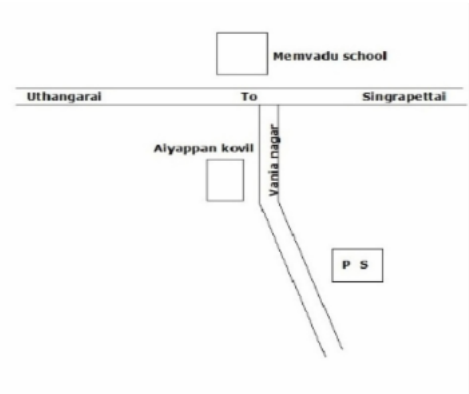

Key MAP View