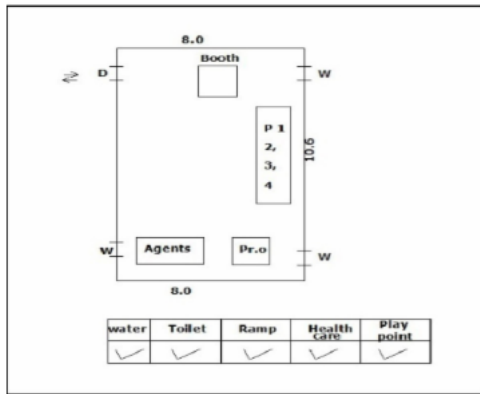

**Google Map View**

**Polling Station Building Front View**

**Polling Station Front View**

**Cad View**

**Key MAP View**

1 பெயர் : சுந்தரம் தந்தையின் பெயர்: அண்ணாமலை வீட்டு எண் : 00 வயது : 69 பாலினம் : ஆண்	NLT1389063 Photo is available	2 பெயர் : வீரம்மாள் கணவர் பெயர்: சுந்தரம் வீட்டு எண் : 00 வயது : 63 பாலினம் : பெண்	NLT1388990 Photo is available	3 பெயர் : தேவகி கணவர் பெயர்: முருகன் வீட்டு எண் : 0 வயது : 51 பாலினம் : பெண்	MYP1007343 Photo is available
4 பெயர் : மாத் தந்தையின் பெயர்: மாரி வீட்டு எண் : 0 வயது : 51 பாலினம் : ஆண்	NLT2497303 Photo is available	5 பெயர் : கண்ணியம்மாள் தந்தையின் பெயர்: லட்சுமணன் வீட்டு எண் : 00 வயது : 50 பாலினம் : பெண்	NLT2347136 Photo is available	6 பெயர் : வளர் மதி தாயின் பெயர்: வள்ளி வீட்டு எண் : 0 வயது : 50 பாலினம் : பெண்	NLT2418929 Photo is available
7 பெயர் : முனியப்பன் தந்தையின் பெயர்: ராஜ்குமார் வீட்டு எண் : 00 வயது : 49 பாலினம் : ஆண்	NLT2377497 Photo is available	8 பெயர் : அனிதா ஏம் தாயின் பெயர்: வள்ளி வீட்டு எண் : 0 வயது : 46 பாலினம் : பெண்	NLT2418903 Photo is available	9 பெயர் : வெள்ளியம்மாள் கணவர் பெயர்: சேகர் வீட்டு எண் : 0 வயது : 45 பாலினம் : பெண்	NLT2219285 Photo is available
10 பெயர் : வெங்கடேசன் தந்தையின் பெயர்: வேந்தப்பன் வீட்டு எண் : 0 வயது : 45 பாலினம் : ஆண்	NLT2495547 Photo is available	11 பெயர் : பவானி கணவர் பெயர்: வெங்கடேசன் வீட்டு எண் : 0 வயது : 45 பாலினம் : பெண்	NLT2495554 Photo is available	12 பெயர் : கவிதா கணவர் பெயர்: சிவன் வீட்டு எண் : 00 வயது : 40 பாலினம் : பெண்	NLT1446988 Photo is available
13 பெயர் : குணசேகரன் தந்தையின் பெயர்: குப்புசாமி வீட்டு எண் : 0 வயது : 40 பாலினம் : ஆண்	NLT2347318 Photo is available	14 பெயர் : பிரியா கணவர் பெயர்: கோவிந்தராஜ் வீட்டு எண் : 00 வயது : 40 பாலினம் : பெண்	NLT2377471 Photo is available	15 பெயர் : சிவசங்கர் தந்தையின் பெயர்: அம்மணி வீட்டு எண் : 0 வயது : 40 பாலினம் : ஆண்	NLT2391613 Photo is available
16 பெயர் : மாரியப்பன் தந்தையின் பெயர்: காசி வீட்டு எண் : 0 வயது : 40 பாலினம் : ஆண்	NLT2391621 Photo is available	17 பெயர் : சத்யா தந்தையின் பெயர்: மாரியப்பன் வீட்டு எண் : 0 வயது : 38 பாலினம் : பெண்	NLT2391639 Photo is available	18 பெயர் : காளிங்கன் - தந்தையின் பெயர்: பூங்காவனம் - வீட்டு எண் : 000 வயது : 38 பாலினம் : ஆண்	TGB0465336 Photo is available
19 பெயர் : சரோஜா - கணவர் பெயர்: குமார் - வீட்டு எண் : 00 வயது : 35 பாலினம் : பெண்	REQ0271346 Photo is available	20 பெயர் : கீதா தந்தையின் பெயர்: செல்வராசு வீட்டு எண் : 0 வயது : 34 பாலினம் : பெண்	NLT2448884 Photo is available	21 பெயர் : கார்த்தி தந்தையின் பெயர்: செல்வம் வீட்டு எண் : 00 வயது : 30 பாலினம் : ஆண்	NLT2346617 Photo is available
22 பெயர் : தீபா.கு கணவர் பெயர்: குணசேகரன் வீட்டு எண் : 0 வயது : 30 பாலினம் : பெண்	NLT2347086 Photo is available	23 பெயர் : தேவி கணவர் பெயர்: ரத்னவேல் வீட்டு எண் : 0 வயது : 27 பாலினம் : பெண்	NLT2330801 Photo is available	24 பெயர் : சதா சிவம் தாயின் பெயர்: கவிதா வீட்டு எண் : 0 வயது : 27 பாலினம் : ஆண்	NLT2391720 Photo is available
25 பெயர் : கார்த்திகா தந்தையின் பெயர்: திருமால் வீட்டு எண் : 0 வயது : 26 பாலினம் : பெண்	NLT1388917 Photo is available	26 பெயர் : வெங்கடேஷ் தந்தையின் பெயர்: சுரேஷ் வீட்டு எண் : 00 வயது : 26 பாலினம் : ஆண்	NLT2380293 Photo is available	27 பெயர் : சுகந்தி தந்தையின் பெயர்: நாகப்பன் வீட்டு எண் : 0 வயது : 26 பாலினம் : ஆண்	NLT2418887 Photo is available
28 பெயர் : பிரியா தந்தையின் பெயர்: ஜெயராஜா வீட்டு எண் : 00 வயது : 26 பாலினம் : பெண்	TAU6086375 Photo is available	29 பெயர் : தேன்மொழி கணவர் பெயர்: பவுள்குமார் வீட்டு எண் : 00 வயது : 26 பாலினம் : பெண்	NLT2440477 Photo is available	30 பெயர் : அஞ்சலை கணவர் பெயர்: சங்கர் வீட்டு எண் : 00 வயது : 26 பாலினம் : பெண்	REQ1915735 Photo is available