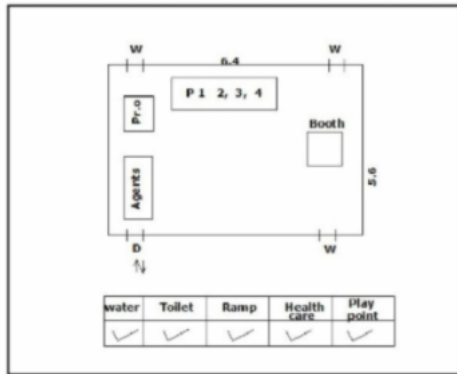

Google Map View

Polling Station Building Front View

Polling Station Front View

Cad View

Key MAP View

1 பெயர் : தினேஷ் கார்த்திக் தந்தையின் பெயர்: ஆண்டியப்பன் வீட்டு எண் : 66/பீ வயது : 22 பாலினம் : ஆண் Photo is available NLT2350833	2 பெயர் : கமலா - கணவர் பெயர்: ராமன் - வீட்டு எண் : 66B1 வயது : 62 பாலினம் : பெண் Photo is available NLT1956234	3 பெயர் : தீர்த்தகிரி - தந்தையின் பெயர்: ஜடையன் - வீட்டு எண் : 66C வயது : 69 பாலினம் : ஆண் Photo is available NLT1956259
4 பெயர் : ஜானகி - கணவர் பெயர்: தீர்த்தகிரி - வீட்டு எண் : 66C வயது : 61 பாலினம் : பெண் Photo is available NLT1956267	5 பெயர் : சங்கர் - தந்தையின் பெயர்: தீர்த்தகிரி - வீட்டு எண் : 66C வயது : 45 பாலினம் : ஆண் Photo is available JMS1443225	6 பெயர் : மேகநாதன் தந்தையின் பெயர்: ராமமூர்த்தி வீட்டு எண் : 66ஜே3 வயது : 33 பாலினம் : ஆண் Photo is available ZBC3242203
7 பெயர் : ரேஷ்மா தாயின் பெயர்: வாஞ்சிநாதன் வீட்டு எண் : 66J3 வயது : 27 பாலினம் : பெண் Photo is available NLT2243202	8 பெயர் : பிரியங்கா இதரர் பெயர்: பாஞ்சாலி வீட்டு எண் : 66ஜே3 வயது : 26 பாலினம் : பெண் Photo is available NLT2556801	9 பெயர் : பிரேமா - கணவர் பெயர்: பாரதிதாசன் - வீட்டு எண் : 66J7 வயது : 49 பாலினம் : பெண் Photo is available NLT1262930
10 பெயர் : சடையம்மாள் - கணவர் பெயர்: பார்த்தசாரதி - வீட்டு எண் : 66-J7 வயது : 41 பாலினம் : பெண் Photo is available NLT0972323	11 பெயர் : ருக்கம்மாள் - கணவர் பெயர்: ரங்கநாயுடு - வீட்டு எண் : 67 வயது : 74 பாலினம் : பெண் Photo is available NLT1956317	12 பெயர் : சென்னம்மாள் - கணவர் பெயர்: ரங்கநாயுடு - வீட்டு எண் : 67 வயது : 73 பாலினம் : பெண் Photo is available NLT1956325
13 பெயர் : இராதாகிருஷ்ணன் - தந்தையின் பெயர்: ரங்கநாயுடு - வீட்டு எண் : 67 வயது : 47 பாலினம் : ஆண் Photo is available JMS2646867	14 பெயர் : சூர்யா சக்திவேல் கணவர் பெயர்: சரவணன் வீட்டு எண் : 67ஏ வயது : 24 பாலினம் : பெண் Photo is available NLT2524718	15 பெயர் : கிருஷ்ணவேணி - கணவர் பெயர்: துரைசாமி - வீட்டு எண் : 67A1 வயது : 70 பாலினம் : பெண் Photo is available NLT1956341
16 பெயர் : கிருஷ்ணன் - தந்தையின் பெயர்: வெங்கடராமபோயன் - வீட்டு எண் : 67A2 வயது : 51 பாலினம் : ஆண் Photo is available NLT1956358	17 பெயர் : ராதா - கணவர் பெயர்: திம்மராயன் - வீட்டு எண் : 67ad வயது : 33 பாலினம் : பெண் Photo is available NLT0738401	18 பெயர் : சென்னம்மாள் நா தந்தையின் பெயர்: நாராயணன் சி வீட்டு எண் : 67பி2 வயது : 30 பாலினம் : பெண் Photo is available NLT2587970
19 பெயர் : சங்கீதா நா தந்தையின் பெயர்: நாராயணன் சி வீட்டு எண் : 67பி2 வயது : 27 பாலினம் : பெண் Photo is available NLT2582617	20 பெயர் : சென்னம்மாள் - கணவர் பெயர்: சின்ராஜபோயன் - வீட்டு எண் : 67C வயது : 80 பாலினம் : பெண் Photo is available NLT1956382	21 பெயர் : அண்ணாதுரை - தந்தையின் பெயர்: சின்ராஜபோயன் - வீட்டு எண் : 67C வயது : 58 பாலினம் : ஆண் Photo is available NLT1956408
22 பெயர் : ஜோதி - கணவர் பெயர்: அண்ணாதுரை - வீட்டு எண் : 67C வயது : 54 பாலினம் : பெண் Photo is available NLT1956416	23 பெயர் : குணசேகரன் தந்தையின் பெயர்: துரைசாமி வீட்டு எண் : 67ஸீ வயது : 40 பாலினம் : ஆண் Photo is available NLT2365872	24 பெயர் : தீபா - கணவர் பெயர்: ராமன் - வீட்டு எண் : 67c வயது : 36 பாலினம் : பெண் Photo is available NLT0892224
25 பெயர் : ராமன் - தந்தையின் பெயர்: துரைசாமி - வீட்டு எண் : 67C1 வயது : 41 பாலினம் : ஆண் Photo is available NLT0098921	26 பெயர் : கன்னிகா - கணவர் பெயர்: குணசேகரன் - வீட்டு எண் : 67c1 வயது : 34 பாலினம் : பெண் Photo is available NLT0098913	27 பெயர் : பிரகாஷ் - தந்தையின் பெயர்: அண்ணாதுரை - வீட்டு எண் : 67C1 வயது : 30 பாலினம் : ஆண் Photo is available NLT1100965
28 பெயர் : செல்வம் - தந்தையின் பெயர்: சின்ராசுபோயன் - வீட்டு எண் : 67C2 வயது : 65 பாலினம் : ஆண் Photo is available NLT1956390	29 பெயர் : சகுந்தலா - கணவர் பெயர்: செல்வம் - வீட்டு எண் : 67C2 வயது : 51 பாலினம் : பெண் Photo is available NLT1956424	30 பெயர் : தங்கவேலு - தந்தையின் பெயர்: சின்னராசு - வீட்டு எண் : 67C2 வயது : 50 பாலினம் : ஆண் Photo is available JMS3264785