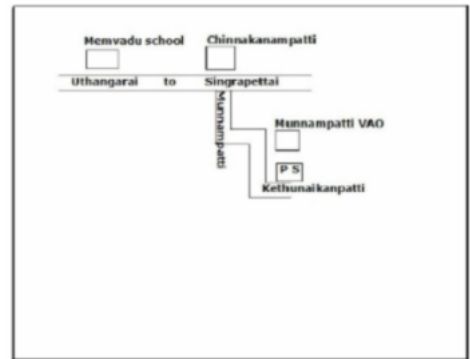

Key MAP View