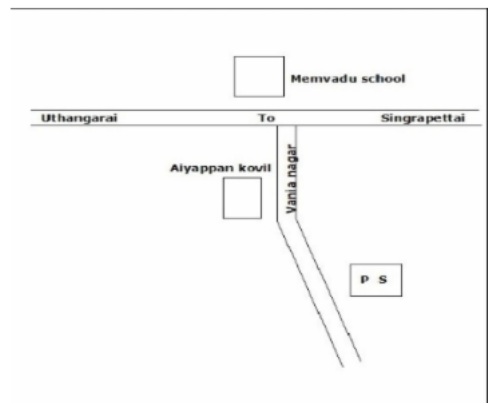

Key MAP View