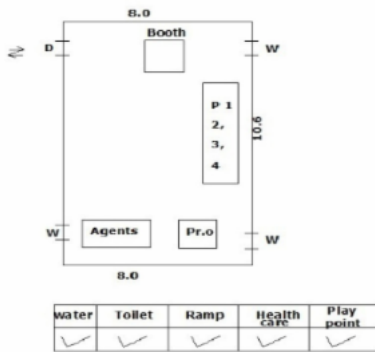

Google Map View

Polling Station Building Front View

Polling Station Front View

Cad View

Key MAP View

1 பெயர் : பாஞ்சாலை ஆ கணவர் பெயர்: ஆறுமுகம் வீட்டு எண் : 0 வயது : 80 பாலினம் : பெண் Photo is available	NLT2391449	2 பெயர் : மதிவாணன் தந்தையின் பெயர்: அண்ணாமலை வீட்டு எண் : 0 வயது : 72 பாலினம் : ஆண் Photo is available	NLT2520807	3 பெயர் : கண்ணன் தந்தையின் பெயர்: மாணிக்கம் வீட்டு எண் : 0 வயது : 60 பாலினம் : ஆண் Photo is available	NLT1416874
4 பெயர் : மதியழகன் ஏ தந்தையின் பெயர்: நாகராசு வீட்டு எண் : 0 வயது : 60 பாலினம் : ஆண் Photo is available	NLT2385599	5 பெயர் : திம்மராயன் சி தந்தையின் பெயர்: சின்னப்பன் வீட்டு எண் : 0 வயது : 56 பாலினம் : ஆண் Photo is available	NLT2550325	6 பெயர் : ஓயாமல்லி மு தாயின் பெயர்: மலர் வீட்டு எண் : 0 வயது : 55 பாலினம் : பெண் Photo is available	NLT2386142
7 பெயர் : பாரதி கணவர் பெயர்: சின்னக்குட்டி வீட்டு எண் : 0 வயது : 52 பாலினம் : பெண் Photo is available	NLT2451573	8 பெயர் : நீலா தந்தையின் பெயர்: மகாலிங்கம் வீட்டு எண் : 00 வயது : 49 பாலினம் : பெண் Photo is available	NLT2431054	9 பெயர் : சுரேஷ் தந்தையின் பெயர்: அண்ணாமலை வீட்டு எண் : 00 வயது : 46 பாலினம் : ஆண் Photo is available	NLT2375996
10 பெயர் : செல்வி தி கணவர் பெயர்: திம்மராயன் வீட்டு எண் : 0 வயது : 46 பாலினம் : பெண் Photo is available	NLT2539666	11 பெயர் : முருகன் ஆ தந்தையின் பெயர்: ஆறுமுகம் வீட்டு எண் : 0 வயது : 45 பாலினம் : ஆண் Photo is available	NLT2391407	12 பெயர் : சமதி தந்தையின் பெயர்: வேடியப்பன் வீட்டு எண் : 0 வயது : 44 பாலினம் : பெண் Photo is available	NLT2386167
13 பெயர் : காமாட்சி வ தந்தையின் பெயர்: ராஜேந்திரன் வீட்டு எண் : 0 வயது : 40 பாலினம் : பெண் Photo is available	NLT2386134	14 பெயர் : பெருமாள் தாயின் பெயர்: பொன்னி வீட்டு எண் : 0 வயது : 40 பாலினம் : ஆண் Photo is available	NLT2386175	15 பெயர் : லட்சுமி கணவர் பெயர்: சுரேஷ் வீட்டு எண் : 0 வயது : 38 பாலினம் : பெண் Photo is available	NLT1417005
16 பெயர் : பாபு தந்தையின் பெயர்: எழுமலை வீட்டு எண் : 00 வயது : 37 பாலினம் : ஆண் Photo is available	NLT1416890	17 பெயர் : கண்ணியம்மாள் கணவர் பெயர்: பாபு வீட்டு எண் : 00 வயது : 35 பாலினம் : பெண் Photo is available	NLT1416999	18 பெயர் : எல்லப்பன் இதரர் பெயர்: ராதா வீட்டு எண் : 0 வயது : 33 பாலினம் : ஆண் Photo is available	NLT2386159
19 பெயர் : முருகேசன் கா தந்தையின் பெயர்: காசி வீட்டு எண் : 0 வயது : 33 பாலினம் : ஆண் Photo is available	NLT2391498	20 பெயர் : ஜோதிகா - கணவர் பெயர்: ரகுபதி - வீட்டு எண் : 0 வயது : 31 பாலினம் : பெண் Photo is available	NLT1062710	21 பெயர் : ரவி தந்தையின் பெயர்: சத்யா வீட்டு எண் : 0 வயது : 30 பாலினம் : ஆண் Photo is available	UHV1114982
22 பெயர் : பிரகாஷ் தந்தையின் பெயர்: எழுமலை வீட்டு எண் : 0 வயது : 29 பாலினம் : ஆண் Photo is available	NLT1389576	23 பெயர் : பால்ராஜ் தந்தையின் பெயர்: நடராஜன் வீட்டு எண் : 0 வயது : 29 பாலினம் : ஆண் Photo is available	IEB1136647	24 பெயர் : அம்சவள்ளி கணவர் பெயர்: ரவி வீட்டு எண் : 0 வயது : 28 பாலினம் : பெண் Photo is available	UHV1110568
25 பெயர் : அஜித் தந்தையின் பெயர்: எழுமலை வீட்டு எண் : 0 வயது : 27 பாலினம் : ஆண் Photo is available	NLT1389618	26 பெயர் : கௌசல்யா கணவர் பெயர்: பால்ராஜ் வீட்டு எண் : 0 வயது : 27 பாலினம் : பெண் Photo is available	IEB1136621	27 பெயர் : வள்ளியம்மாள் கணவர் பெயர்: முருகேசன் வீட்டு எண் : 0 வயது : 27 பாலினம் : பெண் Photo is available	NLT2455871
28 பெயர் : வெண்ணிலா கணவர் பெயர்: முருகன் வீட்டு எண் : 0 வயது : 26 பாலினம் : பெண் Photo is available	NLT1389667	29 பெயர் : பட்டம்மாள் கணவர் பெயர்: பிரசாந்த் வீட்டு எண் : 00 வயது : 26 பாலினம் : பெண் Photo is available	NLT2386191	30 பெயர் : சிவக்குமார் தந்தையின் பெயர்: முனிசாமி வீட்டு எண் : 0 வயது : 26 பாலினம் : ஆண் Photo is available	NLT2498665