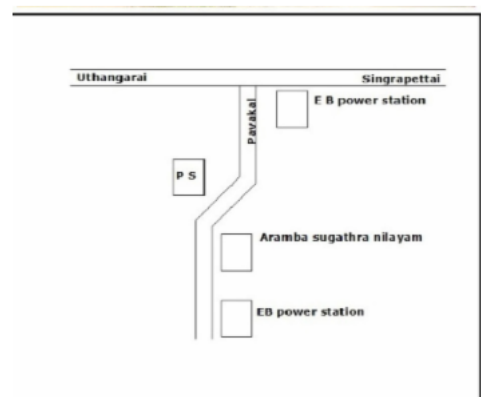

Cad View

Key MAP View