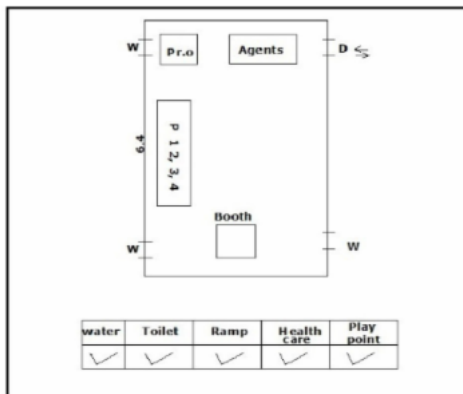

Google Map View

Polling Station Building Front View

Polling Station Front View

Cad View

Key MAP View

1 பெயர் : சாந்தி கணவர் பெயர்: வெங்கடேசன் வீட்டு எண் : 00 வயது : 48 பாலினம் : பெண் Photo is available	NLT2317402	2 பெயர் : இந்துமதி கணவர் பெயர்: ரவி வீட்டு எண் : 0 வயது : 29 பாலினம் : பெண் Photo is available	NLT1385673	3 பெயர் : மணிகண்டன் தி தந்தையின் பெயர்: திருப்பதி வீட்டு எண் : 00 வயது : 22 பாலினம் : ஆண் Photo is available	NLT2490209
4 பெயர் : சினேகா கணவர் பெயர்: குமார் வீட்டு எண் : 00 வயது : 21 பாலினம் : பெண் Photo is available	NLT2391332	5 பெயர் : பாரதி ராமன் தந்தையின் பெயர்: தேவராஜ் வீட்டு எண் : 00 வயது : 21 பாலினம் : ஆண் Photo is available	NLT2418622	6 பெயர் : கோவிந்தராஜ் தந்தையின் பெயர்: சின்ன கவுண்டர் வீட்டு எண் : 0 வயது : 21 பாலினம் : ஆண் Photo is available	NLT2607364
7 பெயர் : காவேரி - கணவர் பெயர்: வேம்பன் - வீட்டு எண் : 1 வயது : 75 பாலினம் : மூன்றாம் பாலினம் Photo is available	NLT1312180	8 பெயர் : சென்னம்மாள் - கணவர் பெயர்: முருகேசன் - வீட்டு எண் : 1 வயது : 72 பாலினம் : பெண் Photo is available	NLT0973362	9 பெயர் : கமலா - கணவர் பெயர்: கலைச்செல்வம் - வீட்டு எண் : 1 வயது : 71 பாலினம் : பெண் Photo is available	NLT1071745
10 பெயர் : கிருஷ்ணன் - தந்தையின் பெயர்: சந்திரசேகர் - வீட்டு எண் : 1 வயது : 70 பாலினம் : ஆண் Photo is available	NLT1302280	11 பெயர் : தனபால் - தந்தையின் பெயர்: கிருஷ்ணசாமி நாயுடு - வீட்டு எண் : 1 வயது : 64 பாலினம் : ஆண் Photo is available	NLT1983758	12 பெயர் : கலைசெல்வி - கணவர் பெயர்: தனபால் - வீட்டு எண் : 1 வயது : 58 பாலினம் : பெண் Photo is available	NLT1983766
13 பெயர் : பெருமாள் - தந்தையின் பெயர்: கண்ணன் - வீட்டு எண் : 1 வயது : 57 பாலினம் : ஆண் Photo is available	NLT0973479	14 பெயர் : சாமிக்கண்ணு - தாயின் பெயர்: மஞ்சளா - வீட்டு எண் : 1 வயது : 55 பாலினம் : ஆண் Photo is available	NLT1302314	15 பெயர் : ஏழுமலை - தந்தையின் பெயர்: வீரசாமி - வீட்டு எண் : 1 வயது : 55 பாலினம் : ஆண் Photo is available	NLT1312131
16 பெயர் : ஜெகதாம்பாள் - கணவர் பெயர்: ஜெயபால் - வீட்டு எண் : 1 வயது : 50 பாலினம் : பெண் Photo is available	JMS1464627	17 பெயர் : திம்மராயன் கி - தந்தையின் பெயர்: கிருஷ்ணசாமி நாயுடு - வீட்டு எண் : 1 வயது : 49 பாலினம் : ஆண் Photo is available	NLT1983774	18 பெயர் : பூங்காவன் - தந்தையின் பெயர்: கிருஷ்ணன் - வீட்டு எண் : 1 வயது : 48 பாலினம் : ஆண் Photo is available	NLT1302348
19 பெயர் : புஷ்பா - கணவர் பெயர்: திம்மராயன் - வீட்டு எண் : 1 வயது : 48 பாலினம் : பெண் Photo is available	JMS1464684	20 பெயர் : சாந்தி - கணவர் பெயர்: ஜெயராஜா - வீட்டு எண் : 1 வயது : 48 பாலினம் : பெண் Photo is available	NLT1101260	21 பெயர் : இறங்கோவன் - தந்தையின் பெயர்: கல்யாணசுந்திரம் - வீட்டு எண் : 1 வயது : 46 பாலினம் : ஆண் Photo is available	NLT1101187
22 பெயர் : ஆனந்த் - தந்தையின் பெயர்: ராமன் - வீட்டு எண் : 1 வயது : 45 பாலினம் : ஆண் Photo is available	NLT1302298	23 பெயர் : முருகேசன் - தந்தையின் பெயர்: நீலமேகம் - வீட்டு எண் : 1 வயது : 45 பாலினம் : ஆண் Photo is available	NLT1302272	24 பெயர் : முருகம்மாள் - கணவர் பெயர்: கோவிந்தராஜி - வீட்டு எண் : 1 வயது : 44 பாலினம் : பெண் Photo is available	NLT0973537
25 பெயர் : உமாமைகேஷ்வரி - கணவர் பெயர்: மூர்த்தி - வீட்டு எண் : 1 வயது : 41 பாலினம் : பெண் Photo is available	NLT0686188	26 பெயர் : கலைச்செல்வி கணவர் பெயர்: தேவராஜ் - வீட்டு எண் : 1 வயது : 41 பாலினம் : பெண் Photo is available	NLT0099788	27 பெயர் : செந்தில் - தந்தையின் பெயர்: சுப்பிரமணி - வீட்டு எண் : 1 வயது : 40 பாலினம் : ஆண் Photo is available	NLT1302306
28 பெயர் : சத்யா - தந்தையின் பெயர்: லட்சுமணன் - வீட்டு எண் : 1 வயது : 38 பாலினம் : பெண் Photo is available	NLT0099820	29 பெயர் : அர்ஜீனன் - தந்தையின் பெயர்: கண்ணன் - வீட்டு எண் : 1 வயது : 37 பாலினம் : ஆண் Photo is available	NLT1302330	30 பெயர் : பூங்கொடி - கணவர் பெயர்: ரமேஷ் - வீட்டு எண் : 1 வயது : 36 பாலினம் : பெண் Photo is available	NLT1101237