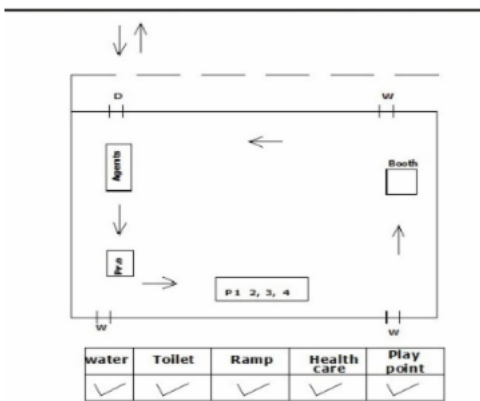

**Google Map View**

**Polling Station Building Front View**

**Polling Station Front View**

**Cad View**

**Key MAP View**

1 பெயர் : காசியம்மாள் கணவர் பெயர்: வஜ்ரவேல் வீட்டு எண் : 00 வயது : 50 பாலினம் : பெண் Photo is available	NLT2270247	2 பெயர் : கௌரவம் தந்தையின் பெயர்: ராமசந்திரன் வீட்டு எண் : 00 வயது : 49 பாலினம் : ஆண் Photo is available	NLT2386126	3 பெயர் : முத்து சண்முகம் தந்தையின் பெயர்: சண்முகம் வீட்டு எண் : 00 வயது : 43 பாலினம் : ஆண் Photo is available	NLT2315448
4 பெயர் : முருகம்மாள் கணவர் பெயர்: முத்து வீட்டு எண் : 0 வயது : 39 பாலினம் : பெண் Photo is available	NLT2230043	5 பெயர் : திருமூர்த்தி - தந்தையின் பெயர்: முருகன் - வீட்டு எண் : 00 வயது : 33 பாலினம் : ஆண் Photo is available	NLT0973834	6 பெயர் : சாவித்திரி கணவர் பெயர்: வெங்கடேசன் வீட்டு எண் : 00 வயது : 30 பாலினம் : பெண் Photo is available	NLT2318590
7 பெயர் : வினோத் தந்தையின் பெயர்: முருகன் வீட்டு எண் : 00 வயது : 29 பாலினம் : ஆண் Photo is available	NLT1476365	8 பெயர் : சினேகா தாயின் பெயர்: சந்தலசக்ஷி வீட்டு எண் : 0 வயது : 25 பாலினம் : பெண் Photo is available	NLT1417096	9 பெயர் : ரம்யா கணவர் பெயர்: நந்தகுமார் வீட்டு எண் : 00 வயது : 25 பாலினம் : பெண் Photo is available	NLT2321537
10 பெயர் : சுமித்ரா கணவர் பெயர்: கோபி வீட்டு எண் : 00 வயது : 24 பாலினம் : பெண் Photo is available	NLT2312627	11 பெயர் : சுதிர்வேல் தந்தையின் பெயர்: கந்தன் வீட்டு எண் : 00 வயது : 24 பாலினம் : ஆண் Photo is available	NLT2319218	12 பெயர் : அருணா கணவர் பெயர்: தமிழரசன் வீட்டு எண் : 00 வயது : 23 பாலினம் : பெண் Photo is available	NLT2267086
13 பெயர் : வேடியப்பன் தந்தையின் பெயர்: அருணாசலம் வீட்டு எண் : 00 வயது : 23 பாலினம் : ஆண் Photo is available	NLT2318582	14 பெயர் : லதா தந்தையின் பெயர்: முருகன் வீட்டு எண் : 00 வயது : 20 பாலினம் : பெண் Photo is available	NLT2435949	15 பெயர் : கலையரசி கணவர் பெயர்: வேடியப்பன் வீட்டு எண் : 00 வயது : 20 பாலினம் : பெண் Photo is available	NLT2453058
16 பெயர் : சிவகணேஷ் தந்தையின் பெயர்: முருகன் வீட்டு எண் : 00 வயது : 20 பாலினம் : ஆண் Photo is available	NLT2475945	17 பெயர் : கீதா தந்தையின் பெயர்: முத்து வீட்டு எண் : 0 வயது : 20 பாலினம் : பெண் Photo is available	NLT2517142	18 பெயர் : சரண்யா ப தந்தையின் பெயர்: பழனி ந வீட்டு எண் : 00 வயது : 20 பாலினம் : பெண் Photo is available	NLT2520054
19 பெயர் : சுரேந்தர் தந்தையின் பெயர்: ஜெயகோபால் வீட்டு எண் : 00 வயது : 20 பாலினம் : ஆண் Photo is available	NLT2527539	20 பெயர் : கௌதம் தாயின் பெயர்: உஷா வீட்டு எண் : 00 வயது : 20 பாலினம் : ஆண் Photo is available	NLT2582997	21 பெயர் : காளியம்மாள் - கணவர் பெயர்: மாணிக்கம் - வீட்டு எண் : 1 வயது : 68 பாலினம் : பெண் Photo is available	NLT2006104
22 பெயர் : சேகர் - தந்தையின் பெயர்: சுருட்டையன் - வீட்டு எண் : 1 வயது : 52 பாலினம் : ஆண் Photo is available	NLT0973735	23 பெயர் : அலமேலு - கணவர் பெயர்: முருகன் - வீட்டு எண் : 1 வயது : 52 பாலினம் : பெண் Photo is available	NLT1072065	24 பெயர் : மஞ்சளா - கணவர் பெயர்: சேகர் - வீட்டு எண் : 1 வயது : 52 பாலினம் : பெண் Photo is available	NLT0973719
25 பெயர் : குப்பன் - தந்தையின் பெயர்: மாணிக்கம் - வீட்டு எண் : 1 வயது : 49 பாலினம் : ஆண் Photo is available	NLT2006112	26 பெயர் : சாந்தி - கணவர் பெயர்: சின்னசாமி - வீட்டு எண் : 1 வயது : 49 பாலினம் : பெண் Photo is available	NLT1172949	27 பெயர் : கோவிந்தன் - தந்தையின் பெயர்: முனுசாமி - வீட்டு எண் : 1 வயது : 46 பாலினம் : ஆண் Photo is available	NLT0615047
28 பெயர் : கலையரசி - கணவர் பெயர்: குமார் - வீட்டு எண் : 1 வயது : 44 பாலினம் : பெண் Photo is available	NLT0973651	29 பெயர் : அஞ்சலா - கணவர் பெயர்: வெங்கடேஷ் - வீட்டு எண் : 1 வயது : 44 பாலினம் : பெண் Photo is available	NLT0739615	30 பெயர் : வெங்கடேஷ் - தந்தையின் பெயர்: தங்கவேல் - வீட்டு எண் : 1 வயது : 43 பாலினம் : ஆண் Photo is available	NLT0739672