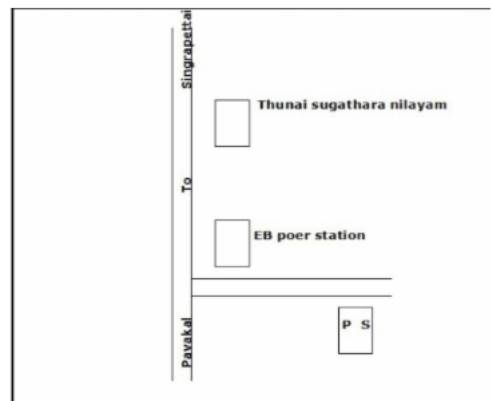

Key MAP View