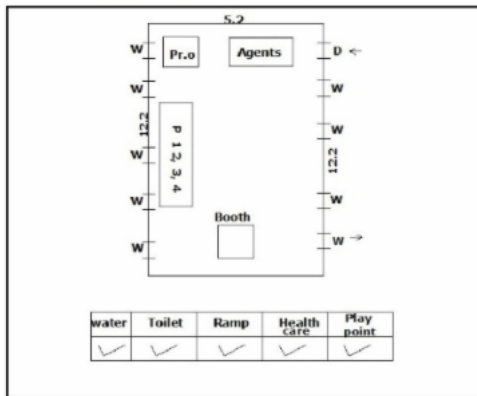

Google Map View

Polling Station Building Front View

Polling Station Front View

Cad View

Key MAP View

1 பெயர் : தேவபரியா கணவர் பெயர்: அம்பேத் வீட்டு எண் : 00 வயது : 31 பாலினம் : பெண் Photo is available	NLT2353902	2 பெயர் : லதா கணவர் பெயர்: தாமோதிரன் வீட்டு எண் : 00 வயது : 30 பாலினம் : பெண் Photo is available	NLT1362219	3 பெயர் : ரம்யா - தந்தையின் பெயர்: மாது - வீட்டு எண் : 00 வயது : 29 பாலினம் : பெண் Photo is available	NLT1147479
4 பெயர் : ஐஸ்வர்யா தந்தையின் பெயர்: பாபு வீட்டு எண் : 0 வயது : 26 பாலினம் : பெண் Photo is available	NLT1385814	5 பெயர் : பிரியா தர்ஷினி தந்தையின் பெயர்: ஆறுமுகம் வீட்டு எண் : 00 வயது : 22 பாலினம் : பெண் Photo is available	NLT2366821	6 பெயர் : ஷபானா தந்தையின் பெயர்: தமிழ்வானன் வீட்டு எண் : 0 வயது : 21 பாலினம் : பெண் Photo is available	NLT2587822
7 பெயர் : சுரேந்திரி தாயின் பெயர்: கோவிந்தம்மாள் வீட்டு எண் : 00 வயது : 20 பாலினம் : பெண் Photo is available	NLT2541829	8 பெயர் : நந்தினி மா தந்தையின் பெயர்: மாரகண்டன் வீட்டு எண் : 000 வயது : 19 பாலினம் : பெண் Photo is available	NLT2530608	9 பெயர் : தனலட்சுமி - தந்தையின் பெயர்: காசி - வீட்டு எண் : 1 வயது : 70 பாலினம் : பெண் Photo is available	NLT0974154
10 பெயர் : வாசுகி - கணவர் பெயர்: பாலன் - வீட்டு எண் : 1 வயது : 65 பாலினம் : பெண் Photo is available	NLT0904300	11 பெயர் : ரஹமத் பீ கணவர் பெயர்: ரஹீம் வீட்டு எண் : 1 வயது : 65 பாலினம் : பெண் Photo is available	NLT1417401	12 பெயர் : அசினா - கணவர் பெயர்: ரபீக் - வீட்டு எண் : 1 வயது : 51 பாலினம் : பெண் Photo is available	NLT0100586
13 பெயர் : செளந்தரராஜன் - தந்தையின் பெயர்: தேவராஜ் - வீட்டு எண் : 1 வயது : 51 பாலினம் : ஆண் Photo is available	NLT1153022	14 பெயர் : முத்து - இதரர் பெயர்: இந்திரா - வீட்டு எண் : 1 வயது : 46 பாலினம் : ஆண் Photo is available	NLT0615195	15 பெயர் : பாணு - கணவர் பெயர்: சப்ஜான் - வீட்டு எண் : 1 வயது : 43 பாலினம் : பெண் Photo is available	NLT0100099
16 பெயர் : முர்த்தி - தந்தையின் பெயர்: பாண்டு - வீட்டு எண் : 1 வயது : 43 பாலினம் : ஆண் Photo is available	NLT0973958	17 பெயர் : தங்கம் - தந்தையின் பெயர்: முர்த்தி - வீட்டு எண் : 1 வயது : 41 பாலினம் : பெண் Photo is available	NLT0974030	18 பெயர் : தாமோதிரன் - தந்தையின் பெயர்: பன்னீர் - வீட்டு எண் : 1 வயது : 40 பாலினம் : ஆண் Photo is available	NLT0615245
19 பெயர் : ரேகா - கணவர் பெயர்: தண்டபாணி வீட்டு எண் : 1 வயது : 38 பாலினம் : பெண் Photo is available	NLT0615344	20 பெயர் : ஆனந்தி - இதரர் பெயர்: ஆனந்த் - வீட்டு எண் : 1 வயது : 36 பாலினம் : பெண் Photo is available	NLT0615211	21 பெயர் : குமரன் - தாயின் பெயர்: கருப்பியம்மாள் - வீட்டு எண் : 1 வயது : 36 பாலினம் : ஆண் Photo is available	NLT1072610
22 பெயர் : தாமரைசெல்வி - கணவர் பெயர்: சிவக்குமார் - வீட்டு எண் : 1 வயது : 36 பாலினம் : பெண் Photo is available	NLT0615237	23 பெயர் : ஆனந்தி - தந்தையின் பெயர்: தண்டபாணி - வீட்டு எண் : 1 வயது : 36 பாலினம் : பெண் Photo is available	NLT0974162	24 பெயர் : ஸுபினி - இதரர் பெயர்: காணிக்கம் - வீட்டு எண் : 1 வயது : 34 பாலினம் : பெண் Photo is available	NLT0615310
25 பெயர் : பாரதி - இதரர் பெயர்: வெங்கடேசன் - வீட்டு எண் : 1 வயது : 34 பாலினம் : பெண் Photo is available	NLT0632042	26 பெயர் : ஆனந்தன் - இதரர் பெயர்: ராஜம்மாள் - வீட்டு எண் : 1 வயது : 34 பாலினம் : ஆண் Photo is available	NLT0615187	27 பெயர் : வள்ளியம்மாள் - கணவர் பெயர்: கார்த்திகேயன் - வீட்டு எண் : 1 வயது : 34 பாலினம் : பெண் Photo is available	NLT0630301
28 பெயர் : அனீதா - கணவர் பெயர்: குமரன் - வீட்டு எண் : 1 வயது : 34 பாலினம் : பெண் Photo is available	NLT1072537	29 பெயர் : மதன் - தந்தையின் பெயர்: ராஜா - வீட்டு எண் : 1 வயது : 32 பாலினம் : ஆண் Photo is available	NLT1072321	30 பெயர் : சக்தியா - தந்தையின் பெயர்: கிருஸ்ணப்பா - வீட்டு எண் : 1 வயது : 31 பாலினம் : பெண் Photo is available	NLT0974089