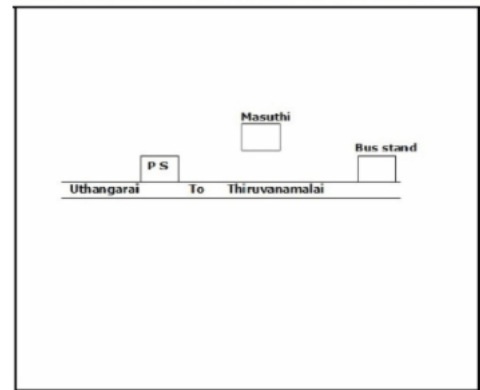

Google Map View

Polling Station Building Front View

Polling Station Front View

Cad View

Key MAP View

1 பெயர் : தேவபரியா கணவர் பெயர்: அம்பேத் வீட்டு எண் : 00 வயது : 31 பாலினம் : பெண் Photo is available	NLT2353902	2 பெயர் : லதா கணவர் பெயர்: தாமோதிரன் வீட்டு எண் : 00 வயது : 30 பாலினம் : பெண் Photo is available	NLT1362219	3 பெயர் : ரம்யா - தந்தையின் பெயர்: மாது - வீட்டு எண் : 00 வயது : 29 பாலினம் : பெண் Photo is available	NLT1147479
4 பெயர் : ஐஸ்வர்யா தந்தையின் பெயர்: பாபு வீட்டு எண் : 0 வயது : 26 பாலினம் : பெண் Photo is available	NLT1385814	5 பெயர் : பிரியா தர்ஷினி தந்தையின் பெயர்: ஆறுமுகம் வீட்டு எண் : 00 வயது : 22 பாலினம் : பெண் Photo is available	NLT2366821	6 பெயர் : ஷபானா தந்தையின் பெயர்: தமிழ்வானன் வீட்டு எண் : 0 வயது : 21 பாலினம் : பெண் Photo is available	NLT2587822
7 பெயர் : சுரேந்திரி தாயின் பெயர்: கோவிந்தம்மாள் வீட்டு எண் : 00 வயது : 20 பாலினம் : பெண் Photo is available	NLT2541829	8 பெயர் : நந்தினி மா தந்தையின் பெயர்: மாரகண்டன் வீட்டு எண் : 000 வயது : 19 பாலினம் : பெண் Photo is available	NLT2530608	9 பெயர் : தனலட்சுமி - தந்தையின் பெயர்: காசி - வீட்டு எண் : 1 வயது : 70 பாலினம் : பெண் Photo is available	NLT0974154
10 பெயர் : வாசுகி - கணவர் பெயர்: பாலன் - வீட்டு எண் : 1 வயது : 65 பாலினம் : பெண் Photo is available	NLT0904300	11 பெயர் : ரஹமத் பீ கணவர் பெயர்: ரஹீம் வீட்டு எண் : 1 வயது : 65 பாலினம் : பெண் Photo is available	NLT1417401	12 பெயர் : அசினா - கணவர் பெயர்: ரபீக் - வீட்டு எண் : 1 வயது : 51 பாலினம் : பெண் Photo is available	NLT0100586
13 பெயர் : செளந்தரராஜன் - தந்தையின் பெயர்: தேவராஜ் - வீட்டு எண் : 1 வயது : 51 பாலினம் : ஆண் Photo is available	NLT1153022	14 பெயர் : முத்து - இதரர் பெயர்: இந்திரா - வீட்டு எண் : 1 வயது : 46 பாலினம் : ஆண் Photo is available	NLT0615195	15 பெயர் : பாணு - கணவர் பெயர்: சப்ஜான் - வீட்டு எண் : 1 வயது : 43 பாலினம் : பெண் Photo is available	NLT0100099
16 பெயர் : முர்த்தி - தந்தையின் பெயர்: பாண்டு - வீட்டு எண் : 1 வயது : 43 பாலினம் : ஆண் Photo is available	NLT0973958	17 பெயர் : தங்கம் - தந்தையின் பெயர்: முர்த்தி - வீட்டு எண் : 1 வயது : 41 பாலினம் : பெண் Photo is available	NLT0974030	18 பெயர் : தாமோதிரன் - தந்தையின் பெயர்: பன்னீர் - வீட்டு எண் : 1 வயது : 40 பாலினம் : ஆண் Photo is available	NLT0615245
19 பெயர் : ரேகா - கணவர் பெயர்: தண்டபாணி வீட்டு எண் : 1 வயது : 38 பாலினம் : பெண் Photo is available	NLT0615344	20 பெயர் : ஆனந்தி - இதரர் பெயர்: ஆனந்த் - வீட்டு எண் : 1 வயது : 36 பாலினம் : பெண் Photo is available	NLT0615211	21 பெயர் : குமரன் - தாயின் பெயர்: கருப்பியம்மாள் - வீட்டு எண் : 1 வயது : 36 பாலினம் : ஆண் Photo is available	NLT1072610
22 பெயர் : தாமரைசெல்வி - கணவர் பெயர்: சிவக்குமார் - வீட்டு எண் : 1 வயது : 36 பாலினம் : பெண் Photo is available	NLT0615237	23 பெயர் : ஆனந்தி - தந்தையின் பெயர்: தண்டபாணி - வீட்டு எண் : 1 வயது : 36 பாலினம் : பெண் Photo is available	NLT0974162	24 பெயர் : ஸுபினி - இதரர் பெயர்: காணிக்கம் - வீட்டு எண் : 1 வயது : 34 பாலினம் : பெண் Photo is available	NLT0615310
25 பெயர் : பாரதி - இதரர் பெயர்: வெங்கடேசன் - வீட்டு எண் : 1 வயது : 34 பாலினம் : பெண் Photo is available	NLT0632042	26 பெயர் : ஆனந்தன் - இதரர் பெயர்: ராஜம்மாள் - வீட்டு எண் : 1 வயது : 34 பாலினம் : ஆண் Photo is available	NLT0615187	27 பெயர் : வள்ளியம்மாள் - கணவர் பெயர்: கார்த்திகேயன் - வீட்டு எண் : 1 வயது : 34 பாலினம் : பெண் Photo is available	NLT0630301
28 பெயர் : அனீதா - கணவர் பெயர்: குமரன் - வீட்டு எண் : 1 வயது : 34 பாலினம் : பெண் Photo is available	NLT1072537	29 பெயர் : மதன் - தந்தையின் பெயர்: ராஜா - வீட்டு எண் : 1 வயது : 32 பாலினம் : ஆண் Photo is available	NLT1072321	30 பெயர் : சக்தியா - தந்தையின் பெயர்: கிருஸ்ணப்பா - வீட்டு எண் : 1 வயது : 31 பாலினம் : பெண் Photo is available	NLT0974089