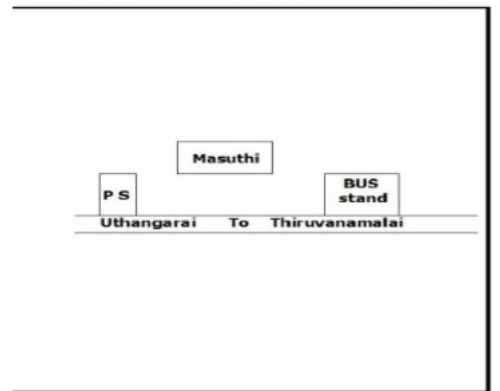

Cad View

Key MAP View