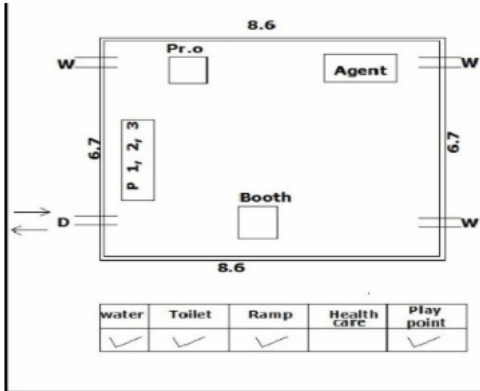

வாக்காளர் பதிவு அலுவலரின்
கையொப்பம்

Nazri Naksha

Google Map View

Polling Station Building Front View

Polling Station Front View

Cad View

Key MAP View

| | | | | | |
|---|----------------------------------|---|----------------------------------|--|----------------------------------|
| 1 பெயர் : சுரேஷ்குமார் - தந்தையின் பெயர்: சங்கரன் - வீட்டு எண் : 00 வயது : 48 பாலினம் : ஆண் | JFM2487171 Photo is available | 2 பெயர் : பிரியா - தந்தையின் பெயர்: சுரேஷ்குமார் - வீட்டு எண் : 00 வயது : 46 பாலினம் : பெண் | JFM2487148 Photo is available | 3 பெயர் : பெருமாள்சமி ஜி தந்தையின் பெயர்: கோபால் வீட்டு எண் : 00 வயது : 37 பாலினம் : ஆண் | NLT2500056 Photo is available |
| 4 பெயர் : வேண்டாமணி கணவர் பெயர்: ரமேஷ் வீட்டு எண் : 0 வயது : 28 பாலினம் : பெண் | NLT2367001 Photo is available | # 5 பெயர் : சக்தி கணவர் பெயர்: தினேஷ்குமார் வீட்டு எண் : 0 வயது : 25 பாலினம் : பெண் | NLT2180347 Photo is available | 6 பெயர் : கௌஷிகா தந்தையின் பெயர்: சுரேஷ்குமார் வீட்டு எண் : 00 வயது : 24 பாலினம் : பெண் | AXL2702728 Photo is available |
| 7 பெயர் : திருஷ்யா தந்தையின் பெயர்: திருப்பதி வீட்டு எண் : 0 வயது : 22 பாலினம் : பெண் | NLT2366920 Photo is available | 8 பெயர் : கௌசல்யா கணவர் பெயர்: கார்த்திக் வீட்டு எண் : 00 வயது : 21 பாலினம் : பெண் | NLT2458180 Photo is available | 9 பெயர் : நாஜியா தந்தையின் பெயர்: மாலிக் வீட்டு எண் : 00 வயது : 20 பாலினம் : பெண் | NLT2493005 Photo is available |
| 10 பெயர் : ஆர்த்தி சீ தந்தையின் பெயர்: சீனிவாசன் வீட்டு எண் : 00 வயது : 19 பாலினம் : பெண் | NLT2586972 Photo is available | 11 பெயர் : குப்புமான் - கணவர் பெயர்: நயினா - வீட்டு எண் : 1 வயது : 68 பாலினம் : பெண் | NLT2025740 Photo is available | 12 பெயர் : குமுதா - கணவர் பெயர்: மூர்த்தி - வீட்டு எண் : 1 வயது : 58 பாலினம் : பெண் | JMS4616512 Photo is available |
| 13 பெயர் : மாலிக் தந்தையின் பெயர்: இரஷீத் வீட்டு எண் : 1 வயது : 48 பாலினம் : ஆண் | NLT2183432 Photo is available | 14 பெயர் : குப்புசாமி - தந்தையின் பெயர்: நயினா - வீட்டு எண் : 1 வயது : 44 பாலினம் : ஆண் | JMS1475656 Photo is available | 15 பெயர் : செல்வம் - கணவர் பெயர்: சரிதா - வீட்டு எண் : 1 வயது : 43 பாலினம் : பெண் | NLT0615716 Photo is available |
| 16 பெயர் : தவமணி - தந்தையின் பெயர்: நயினா - வீட்டு எண் : 1 வயது : 43 பாலினம் : ஆண் | JMS3951118 Photo is available | 17 பெயர் : வெண்ணிலா - கணவர் பெயர்: சத்தியமூர்த்தி - வீட்டு எண் : 1 வயது : 43 பாலினம் : பெண் | NLT1153568 Photo is available | 18 பெயர் : ஜமீலா கணவர் பெயர்: மாலிக் வீட்டு எண் : 1 வயது : 42 பாலினம் : பெண் | NLT2183424 Photo is available |
| 19 பெயர் : குணாநிதி - தந்தையின் பெயர்: வேலு - வீட்டு எண் : 1 வயது : 40 பாலினம் : ஆண் | JMS4616645 Photo is available | 20 பெயர் : மோகன்ராஜ் - தந்தையின் பெயர்: செல்வம் - வீட்டு எண் : 1 வயது : 39 பாலினம் : ஆண் | JMS4616538 Photo is available | 21 பெயர் : திலகவதி - கணவர் பெயர்: சீனிவாசன் - வீட்டு எண் : 1 வயது : 38 பாலினம் : பெண் | NLT0894303 Photo is available |
| 22 பெயர் : சத்யா - கணவர் பெயர்: திருநாவுக்கரசு - வீட்டு எண் : 1 வயது : 35 பாலினம் : பெண் | NLT0686527 Photo is available | 23 பெயர் : வெண்ணிலா - கணவர் பெயர்: சக்திவேல் - வீட்டு எண் : 01 வயது : 34 பாலினம் : பெண் | NLT0902171 Photo is available | 24 பெயர் : பிரதீபா கணவர் பெயர்: பொன்ராஜ் வீட்டு எண் : 1 வயது : 31 பாலினம் : பெண் | NLT2355352 Photo is available |
| 25 பெயர் : சரண்யா தந்தையின் பெயர்: முருகன் வீட்டு எண் : 1 வயது : 25 பாலினம் : பெண் | NLT1434497 Photo is available | 26 பெயர் : தூர்காதேவி தந்தையின் பெயர்: சுப்பையா வீட்டு எண் : 1 வயது : 24 பாலினம் : பெண் | NLT2261782 Photo is available | 27 பெயர் : தினேஷ்குமார் தந்தையின் பெயர்: செல்வம் வீட்டு எண் : 01 வயது : 23 பாலினம் : ஆண் | NLT2372274 Photo is available |
| 28 பெயர் : அஜ்மல் தந்தையின் பெயர்: மாலிக் வீட்டு எண் : 1 வயது : 22 பாலினம் : ஆண் | NLT2355642 Photo is available | 29 பெயர் : பிரகாஷ் தந்தையின் பெயர்: செல்வராஜ் வீட்டு எண் : 1/6ஏ வயது : 25 பாலினம் : ஆண் | NLT1452028 Photo is available | 30 பெயர் : நித்யா தந்தையின் பெயர்: செல்வராஜ் வீட்டு எண் : 1/6A வயது : 24 பாலினம் : பெண் | NLT2180610 Photo is available |