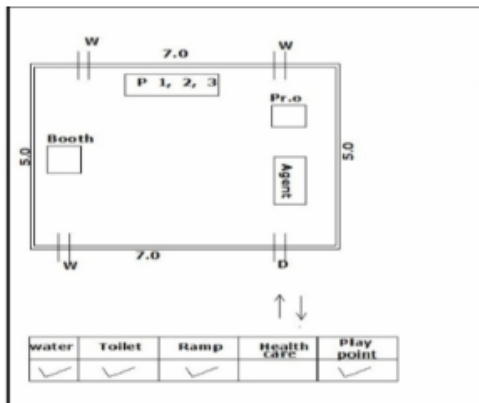

Google Map View

Polling Station Building Front View

Polling Station Front View

Cad View

Key MAP View

1 பெயர் : பரிமளா - கணவர் பெயர் : கண்ணன் - வீட்டு எண் : 0 வயது : 42 பாலினம் : பெண் Photo is available	NLT0101899	2 பெயர் : க பச்சையம்மாள் கணவர் பெயர் : கண்ணதாசன் வீட்டு எண் : 00 வயது : 35 பாலினம் : பெண் Photo is available	NLT2583797	3 பெயர் : கண்ணதாசன் க தந்தையின் பெயர் : கணேசன் வீட்டு எண் : 00 வயது : 31 பாலினம் : ஆண் Photo is available	NLT2583755
4 பெயர் : தமிழ்செல்வி கணவர் பெயர் : பெருமாள்சாமி வீட்டு எண் : 0 வயது : 30 பாலினம் : பெண் Photo is available	NLT2380350	5 பெயர் : ஜெயவேல் தந்தையின் பெயர் : பாலன் வீட்டு எண் : 0 வயது : 26 பாலினம் : ஆண் Photo is available	NLT1417914	6 பெயர் : சாமிகண்ணு தந்தையின் பெயர் : வெங்கட்ராமன் வீட்டு எண் : 00 வயது : 23 பாலினம் : ஆண் Photo is available	NLT2315331
7 பெயர் : சுவாதிகா கணவர் பெயர் : கந்தன் வீட்டு எண் : 0 வயது : 23 பாலினம் : பெண் Photo is available	NLT2582708	8 பெயர் : குப்புசாமி - தந்தையின் பெயர் : சீனன் - வீட்டு எண் : 1 வயது : 61 பாலினம் : ஆண் Photo is available	NLT0617951	9 பெயர் : விஜயலட்சுமி இதரர் பெயர் : ராமலிங்கம் வீட்டு எண் : 001 வயது : 60 பாலினம் : பெண் Photo is available	NLT2485316
10 பெயர் : தயாளன் - தந்தையின் பெயர் : பாலசுப்ரமணியன் வீட்டு எண் : 1 வயது : 59 பாலினம் : ஆண் Photo is available	NLT2039907	11 பெயர் : தங்கவேல் - தாயின் பெயர் : ஜெயலட்சுமி - வீட்டு எண் : 1 வயது : 57 பாலினம் : ஆண் Photo is available	NLT0617399	12 பெயர் : சக்திசாமுண்டீஸ்வரி - கணவர் பெயர் : தயாளன் - வீட்டு எண் : 1 வயது : 56 பாலினம் : பெண் Photo is available	NLT2039915
13 பெயர் : வெங்கட்ராமன் - தந்தையின் பெயர் : ரங்கநாதன் - வீட்டு எண் : 1 வயது : 47 பாலினம் : ஆண் Photo is available	NLT0617993	14 பெயர் : பெரியசாமி தந்தையின் பெயர் : முருகேசன் வீட்டு எண் : 1 வயது : 45 பாலினம் : ஆண் Photo is available	NLT2375582	15 பெயர் : திருப்பதி - தந்தையின் பெயர் : - - வீட்டு எண் : 1 வயது : 44 பாலினம் : ஆண் Photo is available	NLT0618140
16 பெயர் : தேவகி - கணவர் பெயர் : திருப்பதி - வீட்டு எண் : 1 வயது : 44 பாலினம் : பெண் Photo is available	NLT0618157	17 பெயர் : வினேக்குமார் - தந்தையின் பெயர் : வெங்கடேசன் - வீட்டு எண் : 1 வயது : 39 பாலினம் : ஆண் Photo is available	NLT1329325	18 பெயர் : கோகிலகுமாரி - கணவர் பெயர் : ரமேஸ் - வீட்டு எண் : 1 வயது : 39 பாலினம் : பெண் Photo is available	NLT0975177
19 பெயர் : தீபா - கணவர் பெயர் : வெங்கட்ராமன் - வீட்டு எண் : 1 வயது : 36 பாலினம் : பெண் Photo is available	NLT0618009	20 பெயர் : ராஜேஷ் - தந்தையின் பெயர் : சேகர் - வீட்டு எண் : 1 வயது : 36 பாலினம் : ஆண் Photo is available	NLT0617381	21 பெயர் : அன்புமணி - தாயின் பெயர் : ஜெயலட்சுமி - வீட்டு எண் : 1 வயது : 36 பாலினம் : ஆண் Photo is available	NLT0617407
22 பெயர் : நர்மதா - தந்தையின் பெயர் : சேட்டு - வீட்டு எண் : 1 வயது : 34 பாலினம் : பெண் Photo is available	NLT0617373	23 பெயர் : புவனேஸ்வரி - கணவர் பெயர் : வினோக்குமார் வெங்கடேசன் வீட்டு எண் : 1 வயது : 33 பாலினம் : பெண் Photo is available	NLT1329358	24 பெயர் : கீதப்பிரியா - தந்தையின் பெயர் : ரவி - வீட்டு எண் : 1 வயது : 32 பாலினம் : பெண் Photo is available	NLT0894469
25 பெயர் : ரேகா - தந்தையின் பெயர் : சக்திவேல் - வீட்டு எண் : 1 வயது : 31 பாலினம் : பெண் Photo is available	NLT0975151	# 26 பெயர் : சதீஷ்மோகன்ராஜ் முனிராஜ் தந்தையின் பெயர் : முனிராஜ் - வீட்டு எண் : 1 வயது : 29 பாலினம் : ஆண் Photo is available	NLT1153840	27 பெயர் : சக்தியமூர்த்தி - தந்தையின் பெயர் : வஜ்ஜிரவேல் - வீட்டு எண் : 1 வயது : 29 பாலினம் : ஆண் Photo is available	NLT1153865
28 பெயர் : சங்கீதபிரியா - தந்தையின் பெயர் : சரவணன் - வீட்டு எண் : 1 வயது : 29 பாலினம் : பெண் Photo is available	NLT1244441	29 பெயர் : சரவணன் தந்தையின் பெயர் : ராஜா வீட்டு எண் : 1 வயது : 22 பாலினம் : ஆண் Photo is available	NLT2481760	30 பெயர் : கார்த்திக் தந்தையின் பெயர் : ராஜா வீட்டு எண் : 1 வயது : 21 பாலினம் : ஆண் Photo is available	NLT2481901