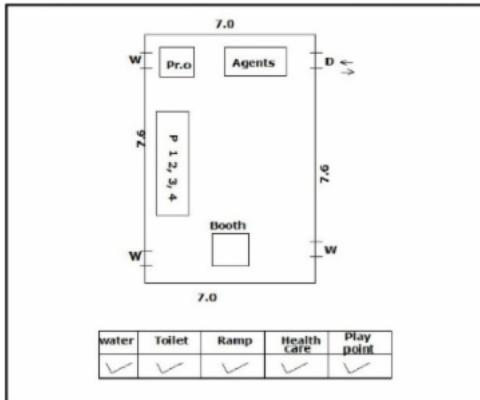

Google Map View

Polling Station Building Front View

Polling Station Front View

Cad View

Key MAP View

1 பெயர் : ருக்கு கணவர் பெயர் : சின்னபையன் வீட்டு எண் : 00 வயது : 56 பாலினம் : பெண் Photo is available	NLT1472604	2 பெயர் : கோமதி கணவர் பெயர் : ரமா மூர்த்தி வீட்டு எண் : 00 வயது : 54 பாலினம் : பெண் Photo is available	NLT2366466	3 பெயர் : சுதாகர் தந்தையின் பெயர் : வாசுதேவன் வீட்டு எண் : 00 வயது : 47 பாலினம் : ஆண் Photo is available	NLT2423648
4 பெயர் : பாத்திமா கணவர் பெயர் : செளகத் அலி வீட்டு எண் : 00 வயது : 46 பாலினம் : பெண் Photo is available	NLT2439867	5 பெயர் : சசிக்குமார் தந்தையின் பெயர் : ராமசாமி வீட்டு எண் : 0 வயது : 45 பாலினம் : ஆண் Photo is available	NLT2531648	6 பெயர் : தச்சினாமூர்த்தி - தந்தையின் பெயர் : காளியப்பன் - வீட்டு எண் : 0 வயது : 42 பாலினம் : ஆண் Photo is available	NLT1303619
7 பெயர் : சக்தி - கணவர் பெயர் : சசிக்குமார் வீட்டு எண் : 0 வயது : 39 பாலினம் : பெண் Photo is available	NLT0898106	8 பெயர் : விக்னேஷ் தந்தையின் பெயர் : கண்ணன் வீட்டு எண் : 00 வயது : 31 பாலினம் : ஆண் Photo is available	NLT2291334	9 பெயர் : கோகிலா தேவி கணவர் பெயர் : ஹரிபாபு வீட்டு எண் : 00 வயது : 27 பாலினம் : பெண் Photo is available	NLT2415479
10 பெயர் : திவ்யா தந்தையின் பெயர் : சக்திவேல் வீட்டு எண் : 0 வயது : 24 பாலினம் : பெண் Photo is available	NLT2418192	11 பெயர் : டோனிகுருஸ் தந்தையின் பெயர் : சந்தனஜெயராஜ் வீட்டு எண் : 00 வயது : 22 பாலினம் : ஆண் Photo is available	NLT2495117	12 பெயர் : ஹரிகிருஷ்ணன் ர தந்தையின் பெயர் : ரவி வீட்டு எண் : 0 வயது : 21 பாலினம் : ஆண் Photo is available	NLT2489185
13 பெயர் : சரசு - தந்தையின் பெயர் : பாலகிருஷ்ணன் - வீட்டு எண் : 1 வயது : 67 பாலினம் : ஆண் Photo is available	NLT1221662	14 பெயர் : பல்சீஷ் - கணவர் பெயர் : ஜான்பாஷா - வீட்டு எண் : 1 வயது : 61 பாலினம் : பெண் Photo is available	NLT1074772	15 பெயர் : குமார் - தந்தையின் பெயர் : விஸ்வநாதநாயுடு - வீட்டு எண் : 1 வயது : 59 பாலினம் : ஆண் Photo is available	NLT0686907
16 பெயர் : கண்ணன் - தந்தையின் பெயர் : சுப்பிரமணி - வீட்டு எண் : 1 வயது : 57 பாலினம் : ஆண் Photo is available	NLT0777086	17 பெயர் : கோவிந்தம்மாள் - கணவர் பெயர் : கண்ணன் - வீட்டு எண் : 1 வயது : 56 பாலினம் : பெண் Photo is available	NLT0777078	18 பெயர் : ருக்குமணி கு கணவர் பெயர் : குமார் - வீட்டு எண் : 1 வயது : 56 பாலினம் : பெண் Photo is available	NLT0686915
19 பெயர் : சிவராமன் - தந்தையின் பெயர் : ராமமூர்த்தி - வீட்டு எண் : 1 வயது : 52 பாலினம் : ஆண் Photo is available	NLT1244888	20 பெயர் : சங்கீதா கணவர் பெயர் : சுரேஷ் வீட்டு எண் : 1 வயது : 51 பாலினம் : பெண் Photo is available	NLT1350461	21 பெயர் : வெங்கடேசன் - தந்தையின் பெயர் : பாலகிருஷ்ணன் - வீட்டு எண் : 1 வயது : 49 பாலினம் : ஆண் Photo is available	NLT1221670
22 பெயர் : பர்வீன் பாணு - கணவர் பெயர் : சாகுல் அமீத் - வீட்டு எண் : 1 வயது : 44 பாலினம் : பெண் Photo is available	NLT0777037	23 பெயர் : சாதிக்பாஷா - தந்தையின் பெயர் : வாஹித் - வீட்டு எண் : 1 வயது : 43 பாலினம் : ஆண் Photo is available	NLT1303866	24 பெயர் : சகாதேவன் - தந்தையின் பெயர் : சுந்தரம் - வீட்டு எண் : 1 வயது : 43 பாலினம் : ஆண் Photo is available	NLT0895656
25 பெயர் : ராமமூர்த்தி - தந்தையின் பெயர் : காசிவேல் - வீட்டு எண் : 1 வயது : 41 பாலினம் : ஆண் Photo is available	NLT1074806	26 பெயர் : விஜயன் தந்தையின் பெயர் : கோவிந்தராஜ் வீட்டு எண் : 1 வயது : 40 பாலினம் : ஆண் Photo is available	NLT2265155	27 பெயர் : நளினி கணவர் பெயர் : ராஜா வீட்டு எண் : 1 வயது : 40 பாலினம் : பெண் Photo is available	NLT2355584
28 பெயர் : பிரபு - தந்தையின் பெயர் : முனுசாமி - வீட்டு எண் : 1 வயது : 39 பாலினம் : ஆண் Photo is available	NLT1309640	29 பெயர் : சென்னம்மாள் - கணவர் பெயர் : ரமேஷ் - வீட்டு எண் : 1 வயது : 38 பாலினம் : பெண் Photo is available	NLT1303916	30 பெயர் : சாந்தி - கணவர் பெயர் : வெள்ளையப்பன் - வீட்டு எண் : 1 வயது : 37 பாலினம் : பெண் Photo is available	NLT1154319