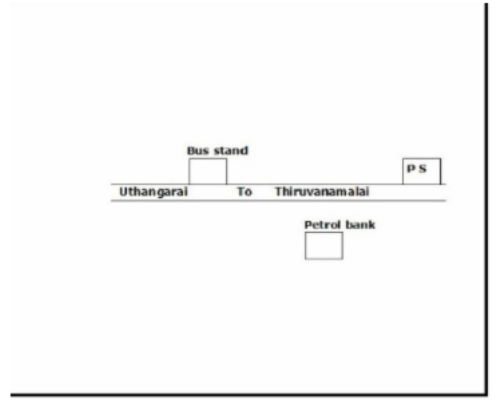

Google Map View

Polling Station Building Front View

Polling Station Front View

Cad View

Key MAP View

1 பெயர் : ருக்கு கணவர் பெயர் : சின்னபையன் வீட்டு எண் : 00 வயது : 56 பாலினம் : பெண் Photo is available	NLT1472604	2 பெயர் : கோமதி கணவர் பெயர் : ரமா மூர்த்தி வீட்டு எண் : 00 வயது : 54 பாலினம் : பெண் Photo is available	NLT2366466	3 பெயர் : சுதாகர் தந்தையின் பெயர் : வாசுதேவன் வீட்டு எண் : 00 வயது : 47 பாலினம் : ஆண் Photo is available	NLT2423648
4 பெயர் : பாத்திமா கணவர் பெயர் : செளகத் அலி வீட்டு எண் : 00 வயது : 46 பாலினம் : பெண் Photo is available	NLT2439867	5 பெயர் : சசிக்குமார் தந்தையின் பெயர் : ராமசாமி வீட்டு எண் : 0 வயது : 45 பாலினம் : ஆண் Photo is available	NLT2531648	6 பெயர் : தச்சினாமூர்த்தி - தந்தையின் பெயர் : காளியப்பன் - வீட்டு எண் : 0 வயது : 42 பாலினம் : ஆண் Photo is available	NLT1303619
7 பெயர் : சக்தி - கணவர் பெயர் : சசிக்குமார் வீட்டு எண் : 0 வயது : 39 பாலினம் : பெண் Photo is available	NLT0898106	8 பெயர் : விக்னேஷ் தந்தையின் பெயர் : கண்ணன் வீட்டு எண் : 00 வயது : 31 பாலினம் : ஆண் Photo is available	NLT2291334	9 பெயர் : கோகிலா தேவி கணவர் பெயர் : ஹரிபாபு வீட்டு எண் : 00 வயது : 27 பாலினம் : பெண் Photo is available	NLT2415479
10 பெயர் : திவ்யா தந்தையின் பெயர் : சக்திவேல் வீட்டு எண் : 0 வயது : 24 பாலினம் : பெண் Photo is available	NLT2418192	11 பெயர் : டோனிகுருஸ் தந்தையின் பெயர் : சந்தனஜெயராஜ் வீட்டு எண் : 00 வயது : 22 பாலினம் : ஆண் Photo is available	NLT2495117	12 பெயர் : ஹரிகிருஷ்ணன் ர தந்தையின் பெயர் : ரவி வீட்டு எண் : 0 வயது : 21 பாலினம் : ஆண் Photo is available	NLT2489185
13 பெயர் : சரசு - தந்தையின் பெயர் : பாலகிருஷ்ணன் - வீட்டு எண் : 1 வயது : 67 பாலினம் : ஆண் Photo is available	NLT1221662	14 பெயர் : பல்சீஷ் - கணவர் பெயர் : ஜான்பாஷா - வீட்டு எண் : 1 வயது : 61 பாலினம் : பெண் Photo is available	NLT1074772	15 பெயர் : குமார் - தந்தையின் பெயர் : விஸ்வநாதநாயுடு - வீட்டு எண் : 1 வயது : 59 பாலினம் : ஆண் Photo is available	NLT0686907
16 பெயர் : கண்ணன் - தந்தையின் பெயர் : சுப்பிரமணி - வீட்டு எண் : 1 வயது : 57 பாலினம் : ஆண் Photo is available	NLT0777086	17 பெயர் : கோவிந்தம்மாள் - கணவர் பெயர் : கண்ணன் - வீட்டு எண் : 1 வயது : 56 பாலினம் : பெண் Photo is available	NLT0777078	18 பெயர் : ருக்குமணி கு கணவர் பெயர் : குமார் - வீட்டு எண் : 1 வயது : 56 பாலினம் : பெண் Photo is available	NLT0686915
19 பெயர் : சிவராமன் - தந்தையின் பெயர் : ராமமூர்த்தி - வீட்டு எண் : 1 வயது : 52 பாலினம் : ஆண் Photo is available	NLT1244888	20 பெயர் : சங்கீதா கணவர் பெயர் : சுரேஷ் வீட்டு எண் : 1 வயது : 51 பாலினம் : பெண் Photo is available	NLT1350461	21 பெயர் : வெங்கடேசன் - தந்தையின் பெயர் : பாலகிருஷ்ணன் - வீட்டு எண் : 1 வயது : 49 பாலினம் : ஆண் Photo is available	NLT1221670
22 பெயர் : பர்வீன் பாணு - கணவர் பெயர் : சாகுல் அமீத் - வீட்டு எண் : 1 வயது : 44 பாலினம் : பெண் Photo is available	NLT0777037	23 பெயர் : சாதிக்பாஷா - தந்தையின் பெயர் : வாஹித் - வீட்டு எண் : 1 வயது : 43 பாலினம் : ஆண் Photo is available	NLT1303866	24 பெயர் : சகாதேவன் - தந்தையின் பெயர் : சுந்தரம் - வீட்டு எண் : 1 வயது : 43 பாலினம் : ஆண் Photo is available	NLT0895656
25 பெயர் : ராமமூர்த்தி - தந்தையின் பெயர் : காசிவேல் - வீட்டு எண் : 1 வயது : 41 பாலினம் : ஆண் Photo is available	NLT1074806	26 பெயர் : விஜயன் தந்தையின் பெயர் : கோவிந்தராஜ் வீட்டு எண் : 1 வயது : 40 பாலினம் : ஆண் Photo is available	NLT2265155	27 பெயர் : நளினி கணவர் பெயர் : ராஜா வீட்டு எண் : 1 வயது : 40 பாலினம் : பெண் Photo is available	NLT2355584
28 பெயர் : பிரபு - தந்தையின் பெயர் : முனுசாமி - வீட்டு எண் : 1 வயது : 39 பாலினம் : ஆண் Photo is available	NLT1309640	29 பெயர் : சென்னம்மாள் - கணவர் பெயர் : ரமேஷ் - வீட்டு எண் : 1 வயது : 38 பாலினம் : பெண் Photo is available	NLT1303916	30 பெயர் : சாந்தி - கணவர் பெயர் : வெள்ளையப்பன் - வீட்டு எண் : 1 வயது : 37 பாலினம் : பெண் Photo is available	NLT1154319