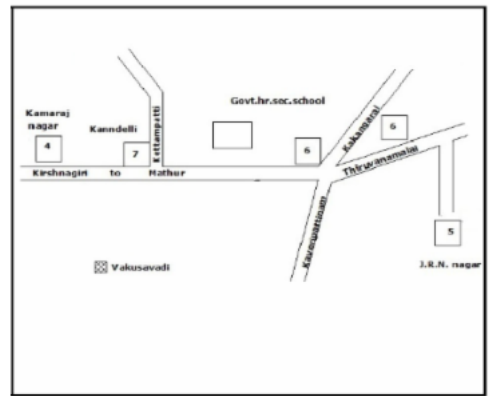

Key MAP View