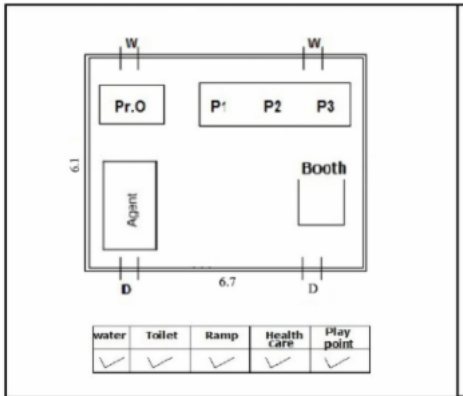

Google Map View

Polling Station Building Front View

Polling Station Front View

Cad View

Key MAP View

1 பெயர் : ராணி கணவர் பெயர்: காளியப்பன் வீட்டு எண் : 0 வயது : 60 பாலினம் : பெண் Photo is available	NLT2454841	2 பெயர் : ரவிச்சந்திரன் ஜெ இதரர் பெயர்: சபா வீட்டு எண் : 0 வயது : 56 பாலினம் : ஆண் Photo is available	NLT2519569	3 பெயர் : சீந்பாபா கணவர் பெயர்: தங்கவேல் வீட்டு எண் : 0 வயது : 31 பாலினம் : பெண் Photo is available	NLT2199198
4 பெயர் : சரவணகுமார் தந்தையின் பெயர்: வெங்கடேஷ் வீட்டு எண் : 00 வயது : 20 பாலினம் : ஆண் Photo is available	NLT2444099	5 பெயர் : வசந்தி கணவர் பெயர்: வினோத் கண்ணா வீட்டு எண் : 1 வயது : 39 பாலினம் : பெண் Photo is available	NLT1426402	6 பெயர் : சந்திரமதி - தந்தையின் பெயர்: ராமுரத்தி வீட்டு எண் : 1 வயது : 35 பாலினம் : பெண் Photo is available	NLT0741223
7 பெயர் : காயத்ரி கணவர் பெயர்: சதீஷ் வீட்டு எண் : 1 வயது : 27 பாலினம் : பெண் Photo is available	NLT2265031	8 பெயர் : பொன்னுசாமிநாயுடு தந்தையின் பெயர்: அண்ணாதுரை வீட்டு எண் : 1 வயது : 26 பாலினம் : ஆண் Photo is available	NLT2322220	9 பெயர் : நிகில் ராம் சுவாமி நாயுடு தந்தையின் பெயர்: அண்ணாதுரை வீட்டு எண் : 1 வயது : 22 பாலினம் : ஆண் Photo is available	NLT2390920
10 பெயர் : குல்நாஸ் தந்தையின் பெயர்: பாபு வீட்டு எண் : 1/730 வயது : 36 பாலினம் : பெண் Photo is available	NLT2511749	11 பெயர் : கோவிந்தன் - தந்தையின் பெயர்: ஓசராயக் கவணண்டர் - வீட்டு எண் : 2/1ஏ வயது : 76 பாலினம் : ஆண் Photo is available	NLT2080943	12 பெயர் : வெங்கடேசன் - தந்தையின் பெயர்: கோவிந்தன் - வீட்டு எண் : 2/1எஃப் வயது : 47 பாலினம் : ஆண் Photo is available	JMS3301033
13 பெயர் : ரேணுகா தந்தையின் பெயர்: வெங்கடேசன் வீட்டு எண் : 4/128 வயது : 20 பாலினம் : பெண் Photo is available	NLT2552479	14 பெயர் : நிலார் தந்தையின் பெயர்: சாகுல் வீட்டு எண் : 7 வயது : 24 பாலினம் : ஆண் Photo is available	NLT2265049	15 பெயர் : சௌகதாஅலி தந்தையின் பெயர்: ஷாவுல் வீட்டு எண் : 7 வயது : 22 பாலினம் : ஆண் Photo is available	NLT2390896
16 பெயர் : ஷாலினி தந்தையின் பெயர்: சுப்பிரமணி வீட்டு எண் : 8 வயது : 26 பாலினம் : பெண் Photo is available	NLT1381045	17 பெயர் : குமரன் தந்தையின் பெயர்: சுந்தர மூர்த்தி வீட்டு எண் : 13/125 வயது : 57 பாலினம் : ஆண் Photo is available	NLT1385368	18 பெயர் : சசிகலா தந்தையின் பெயர்: குமரன் வீட்டு எண் : 13/125 வயது : 42 பாலினம் : பெண் Photo is available	NLT1385384
19 பெயர் : சுவாதிகா தந்தையின் பெயர்: குமரன் வீட்டு எண் : 13/125 வயது : 23 பாலினம் : பெண் Photo is available	NLT2458701	20 பெயர் : லதா கணவர் பெயர்: ஜான் கிரிஸ்டோபர் ஜவகர் வீட்டு எண் : 15/5ஏ1ஏ வயது : 57 பாலினம் : பெண் Photo is available	NLT2448728	21 பெயர் : ஜான் கிரிஸ்டோபர் ஜவகர் தந்தையின் பெயர்: ஆல்பர்ட் வீட்டு எண் : 15/5ஏ1ஏ வயது : 57 பாலினம் : ஆண் Photo is available	NLT2458107
22 பெயர் : ஜீன் ஆல்ஃபினோ தந்தையின் பெயர்: ஜான் கிரிஸ்டோபர் ஜவகர் வீட்டு எண் : 15/5ஏ1ஏ வயது : 32 பாலினம் : பெண் Photo is available	NLT2448751	23 பெயர் : ஜேன் மார்ட்டினஸ் தந்தையின் பெயர்: ஜான் கிரிஸ்டோபர் ஜவகர் வீட்டு எண் : 15/5ஏ1ஏ வயது : 30 பாலினம் : பெண் Photo is available	NLT2448744	24 பெயர் : சுகா - தந்தையின் பெயர்: ராதாஆச்சாரி - வீட்டு எண் : 16 வயது : 46 பாலினம் : பெண் Photo is available	JMS1477504
25 பெயர் : லட்சுமி கணவர் பெயர்: கங்காதரன் வீட்டு எண் : 18ஜீ வயது : 29 பாலினம் : பெண் Photo is available	NLT2390946	26 பெயர் : கணேசன் தந்தையின் பெயர்: சித்தீரன் வீட்டு எண் : 22 வயது : 50 பாலினம் : ஆண் Photo is available	NLT2265023	27 பெயர் : இசக்கியம்மாள் கணவர் பெயர்: கணேசன் வீட்டு எண் : 22 வயது : 43 பாலினம் : பெண் Photo is available	NLT2265189
28 பெயர் : சச்சின் சத்யா தந்தையின் பெயர்: வெங்கடேஷ் வீட்டு எண் : 43/1 வயது : 26 பாலினம் : ஆண் Photo is available	NLT1420645	29 பெயர் : அரி - தந்தையின் பெயர்: சுப்பிரமணி வீட்டு எண் : 43/4 வயது : 52 பாலினம் : ஆண் Photo is available	JMS2668309	30 பெயர் : பாப்பாத்தி - கணவர் பெயர்: அரி - வீட்டு எண் : 43/4 வயது : 49 பாலினம் : பெண் Photo is available	JMS2667327