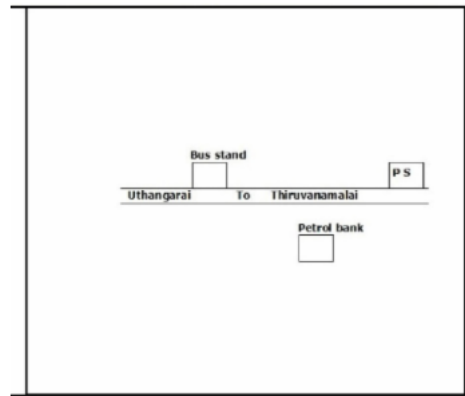

Cad View

Key MAP View