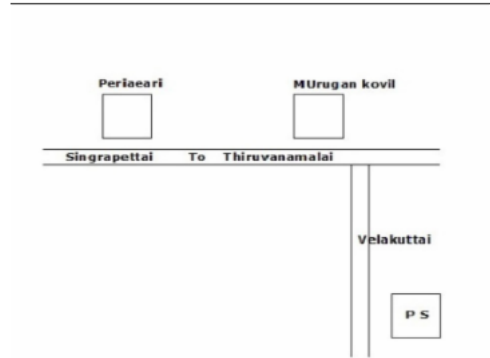

Google Map View

Polling Station Building Front View

Polling Station Front View

Cad View

Key MAP View

1 பெயர் : காந்தி - தந்தையின் பெயர்: பெருமாள் - வீட்டு எண் : 00 வயது : 56 பாலினம் : ஆண் Photo is available	NLT2085710	2 பெயர் : குமார் சி - தந்தையின் பெயர்: சிங்காரவேலு - வீட்டு எண் : 00 வயது : 30 பாலினம் : ஆண் Photo is available	NLT1076694	3 பெயர் : ஜெயந்தி கணவர் பெயர்: பாக்யராஜ் வீட்டு எண் : 0 வயது : 29 பாலினம் : பெண் Photo is available	NLT2520021
4 பெயர் : பாரதி கணவர் பெயர்: செல்வமணி வீட்டு எண் : 0 வயது : 25 பாலினம் : பெண் Photo is available	NLT2472785	5 பெயர் : சூர்ய ஸ் தந்தையின் பெயர்: பலாநியாமாள் பள்ளியம்மாள் வீட்டு எண் : 00 வயது : 23 பாலினம் : ஆண் Photo is available	NLT2421931	6 பெயர் : சரவணன் தந்தையின் பெயர்: அண்ணாமலை வீட்டு எண் : 0 வயது : 22 பாலினம் : ஆண் Photo is available	NLT2457430
7 பெயர் : மாதவன் தந்தையின் பெயர்: மாரியப்பன் வீட்டு எண் : 00 வயது : 21 பாலினம் : ஆண் Photo is available	NLT2421980	8 பெயர் : முபினா துரை கணவர் பெயர்: பிரகாந்த் வீட்டு எண் : 00 வயது : 20 பாலினம் : பெண் Photo is available	NLT2597870	9 பெயர் : வெங்கடேஷ் செ தந்தையின் பெயர்: செல்வராஜ் வீட்டு எண் : 00 வயது : 19 பாலினம் : ஆண் Photo is available	NLT2606242
10 பெயர் : நடராசன் - தந்தையின் பெயர்: சுப்பிரமணியகவுண்டர் - வீட்டு எண் : 1 வயது : 69 பாலினம் : ஆண் Photo is available	NLT2085066	11 பெயர் : நிர்மலா - கணவர் பெயர்: நடராசன் - வீட்டு எண் : 1 வயது : 63 பாலினம் : பெண் Photo is available	NLT2085082	12 பெயர் : மாரப்பன் - தந்தையின் பெயர்: பெருமாள் - வீட்டு எண் : 1 வயது : 51 பாலினம் : ஆண் Photo is available	NLT1245141
13 பெயர் : முருகம்மாள் - கணவர் பெயர்: ராமமூர்த்தி - வீட்டு எண் : 1 வயது : 48 பாலினம் : பெண் Photo is available	NLT0621326	14 பெயர் : அஜந்தி - கணவர் பெயர்: செல்வராஜ் - வீட்டு எண் : 1 வயது : 47 பாலினம் : பெண் Photo is available	NLT0742338	15 பெயர் : சென்னி - கணவர் பெயர்: பன்னீர் - வீட்டு எண் : 1 வயது : 45 பாலினம் : பெண் Photo is available	NLT2085074
16 பெயர் : சின்னராஜ் - தந்தையின் பெயர்: சேட்டு - வீட்டு எண் : 1 வயது : 42 பாலினம் : ஆண் Photo is available	NLT0742379	17 பெயர் : சரசு - கணவர் பெயர்: ஏழுமலை - வீட்டு எண் : 1 வயது : 40 பாலினம் : பெண் Photo is available	NLT1222876	18 பெயர் : லட்சுமி - கணவர் பெயர்: சின்னராஜ் - வீட்டு எண் : 1 வயது : 38 பாலினம் : பெண் Photo is available	NLT0742387
19 பெயர் : செல்வராணி - தந்தையின் பெயர்: ராமசுந்தரம் வீட்டு எண் : 1 வயது : 38 பாலினம் : பெண் Photo is available	NLT0131565	20 பெயர் : பூவேந்தன் - தந்தையின் பெயர்: நடராஜன் - வீட்டு எண் : 1 வயது : 35 பாலினம் : ஆண் Photo is available	NLT1173293	21 பெயர் : உண்ணாமலை - கணவர் பெயர்: கண்ணன் - வீட்டு எண் : 1 வயது : 35 பாலினம் : பெண் Photo is available	NLT1155985
22 பெயர் : பாக்யலட்சுமி - கணவர் பெயர்: தனபால் - வீட்டு எண் : 1 வயது : 34 பாலினம் : பெண் Photo is available	NLT0742502	23 பெயர் : விஸ்வதாபாய் - கணவர் பெயர்: தன்சிங் - வீட்டு எண் : 1 வயது : 33 பாலினம் : பெண் Photo is available	NLT0742510	24 பெயர் : தங்கதுரை - தந்தையின் பெயர்: சேட்டு - வீட்டு எண் : 1 வயது : 33 பாலினம் : ஆண் Photo is available	NLT0897454
25 பெயர் : ரஞ்சிதா - கணவர் பெயர்: பெருமாள் - வீட்டு எண் : 1 வயது : 33 பாலினம் : பெண் Photo is available	NLT0742528	26 பெயர் : துர்காபரியா கணவர் பெயர்: முத்துகுமாரன் வீட்டு எண் : 1 வயது : 33 பாலினம் : பெண் Photo is available	NLT2289841	27 பெயர் : கனகா - கணவர் பெயர்: கேசவன் - வீட்டு எண் : 1 வயது : 32 பாலினம் : பெண் Photo is available	NLT0742361
28 பெயர் : சந்தியா - தந்தையின் பெயர்: செல்வகுமார் - வீட்டு எண் : 1 வயது : 30 பாலினம் : பெண் Photo is available	NLT1076769	29 பெயர் : தாரணி கணவர் பெயர்: பூவேந்தன் வீட்டு எண் : 1 வயது : 30 பாலினம் : பெண் Photo is available	NLT2244069	30 பெயர் : சிதம்பரம் - தந்தையின் பெயர்: மாரப்பன் - வீட்டு எண் : 1 வயது : 28 பாலினம் : ஆண் Photo is available	NLT1222694