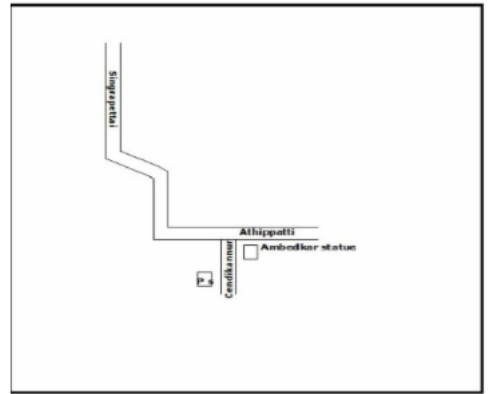

Key MAP View