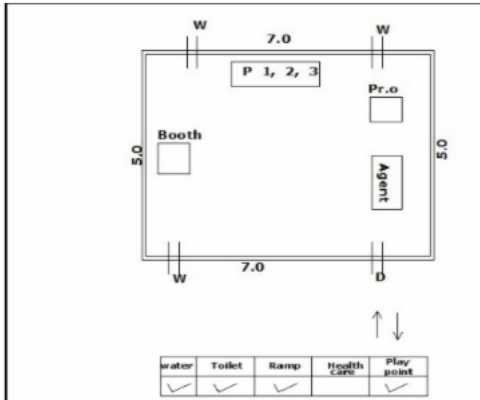

Google Map View

Polling Station Building Front View

Polling Station Front View

Cad View

Key MAP View

1 பெயர் : சிவசக்தி கணவர் பெயர்: நவீன் வீட்டு எண் : 00 வயது : 19 பாலினம் : பெண் Photo is available NLT2602217	2 பெயர் : சென்னன் - தந்தையின் பெயர்: சின்னசாமி - வீட்டு எண் : 1 வயது : 58 பாலினம் : ஆண் Photo is available NLT0977777	3 பெயர் : கவிதா - கணவர் பெயர்: அரிகிருஷ்ணன் - வீட்டு எண் : 1 வயது : 55 பாலினம் : பெண் Photo is available NLT0977793
4 பெயர் : பழனிமாமாள் - கணவர் பெயர்: ராமலிங்கம் - வீட்டு எண் : 1 வயது : 54 பாலினம் : பெண் Photo is available NLT0687780	5 பெயர் : உதரம் - கணவர் பெயர்: வெள்ளையன் - வீட்டு எண் : 1 வயது : 47 பாலினம் : பெண் Photo is available NLT0977678	6 பெயர் : சங்கர் - தந்தையின் பெயர்: சின்னசாமி - வீட்டு எண் : 1 வயது : 46 பாலினம் : ஆண் Photo is available NLT1155696
7 பெயர் : வெள்ளையன் - தந்தையின் பெயர்: ராமன் - வீட்டு எண் : 1 வயது : 46 பாலினம் : ஆண் Photo is available NLT0977694	8 பெயர் : லதா - தந்தையின் பெயர்: செல்லன் - வீட்டு எண் : 1 வயது : 42 பாலினம் : பெண் Photo is available NLT0978049	9 பெயர் : ஈஸ்வரி - கணவர் பெயர்: அன்பு - வீட்டு எண் : 1 வயது : 42 பாலினம் : பெண் Photo is available NLT1155704
10 பெயர் : மஞ்சளா - தந்தையின் பெயர்: சென்னப்பன் - வீட்டு எண் : 1 வயது : 40 பாலினம் : பெண் Photo is available NLT0977819	11 பெயர் : ஆதிசேசன் தந்தையின் பெயர்: ராஜா - வீட்டு எண் : 01 வயது : 40 பாலினம் : ஆண் Photo is available NLT0621862	12 பெயர் : குமரேசன் - தந்தையின் பெயர்: வெள்ளையன் - வீட்டு எண் : 1 வயது : 37 பாலினம் : ஆண் Photo is available NLT0898056
13 பெயர் : ஸ்ரீதேவி - தந்தையின் பெயர்: பிரபு - வீட்டு எண் : 1 வயது : 37 பாலினம் : பெண் Photo is available NLT0687806	14 பெயர் : நவீன்குமார் - தந்தையின் பெயர்: பழனி - வீட்டு எண் : 1 வயது : 34 பாலினம் : ஆண் Photo is available NLT0742783	15 பெயர் : மகாலட்சுமி - கணவர் பெயர்: பிரபு - வீட்டு எண் : 1 வயது : 34 பாலினம் : பெண் Photo is available NLT1076934
16 பெயர் : ராஜேஷ் - தந்தையின் பெயர்: சுப்பிரமணி - வீட்டு எண் : 1 வயது : 33 பாலினம் : ஆண் Photo is available NLT0742973	17 பெயர் : ஆறுமுகம் - தந்தையின் பெயர்: ரகு - வீட்டு எண் : 1 வயது : 32 பாலினம் : ஆண் Photo is available NLT0977652	18 பெயர் : பிரகாசன் - தந்தையின் பெயர்: வெள்ளையன் - வீட்டு எண் : 1 வயது : 31 பாலினம் : ஆண் Photo is available NLT1155670
19 பெயர் : தமிழரசன் - தந்தையின் பெயர்: ஜெமினி - வீட்டு எண் : 1 வயது : 31 பாலினம் : ஆண் Photo is available NLT0977918	20 பெயர் : வெங்கடேசன் - தந்தையின் பெயர்: முருகன் - வீட்டு எண் : 1 வயது : 29 பாலினம் : ஆண் Photo is available NLT1155720	21 பெயர் : அசோக் - தந்தையின் பெயர்: முருகன் - வீட்டு எண் : 1 வயது : 28 பாலினம் : ஆண் Photo is available NLT1304567
22 பெயர் : பழனி - தந்தையின் பெயர்: கண்ணப்பநாயுடு - வீட்டு எண் : 1-1 வயது : 60 பாலினம் : ஆண் Photo is available NLT2086932	23 பெயர் : ராணி - கணவர் பெயர்: பழனி - வீட்டு எண் : 1-1 வயது : 54 பாலினம் : பெண் Photo is available NLT2086940	24 பெயர் : சுபாஷ் தந்தையின் பெயர்: முருகேசன் வீட்டு எண் : 1/148 வயது : 26 பாலினம் : ஆண் Photo is available NLT1417716
25 பெயர் : லட்சுமி - கணவர் பெயர்: சுப்ரமணி - வீட்டு எண் : 1-A வயது : 51 பாலினம் : பெண் Photo is available NLT2086916	26 பெயர் : ஜெயா - கணவர் பெயர்: குப்புசாமி - வீட்டு எண் : 1-C வயது : 71 பாலினம் : பெண் Photo is available NLT2086924	27 பெயர் : பிரபு - தந்தையின் பெயர்: குப்புசாமி - வீட்டு எண் : 1-C வயது : 45 பாலினம் : ஆண் Photo is available JMS1587401
28 பெயர் : அன்பு - தந்தையின் பெயர்: மாரியப்பன் - வீட்டு எண் : 2 வயது : 35 பாலினம் : ஆண் Photo is available NLT0687954	29 பெயர் : பிரியா கணவர் பெயர்: கோபாலகிருஷ்ணன் வீட்டு எண் : 3-37 வயது : 29 பாலினம் : பெண் Photo is available NLT2565133	30 பெயர் : கீதா கணவர் பெயர்: பூவரசு வீட்டு எண் : 3/406 வயது : 24 பாலினம் : பெண் Photo is available NLT2191922