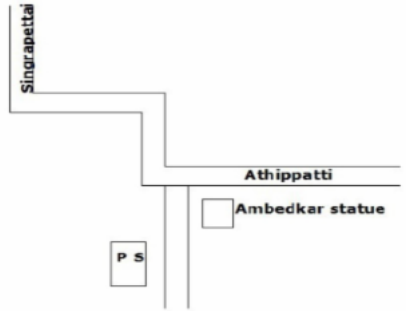

வாக்காளர் பதிவு அலுவலரின்
கையொப்பம்

Nazri Naksha

Google Map View

Polling Station Building Front View

Polling Station Front View

Cad View

Key MAP View

| | | | | | |
|---|------------|--|------------|---|------------|
| 1 பெயர் : ரஞ்சிதா தந்தையின் பெயர்: அன்பழகன் வீட்டு எண் : 0 வயது : 28 பாலினம் : பெண் Photo is available | NLT2364255 | 2 பெயர் : பிரதீப் தந்தையின் பெயர்: கமலநாதன் வீட்டு எண் : 0 வயது : 22 பாலினம் : ஆண் Photo is available | NLT2364305 | 3 பெயர் : முருகன் தந்தையின் பெயர்: சேட்டு வீட்டு எண் : 00 வயது : 20 பாலினம் : ஆண் Photo is available | NLT2527364 |
| 4 பெயர் : மேதினி - கணவர் பெயர்: குபேந்திரன் - வீட்டு எண் : 1 வயது : 33 பாலினம் : பெண் Photo is available | NLT1173491 | 5 பெயர் : அனிதா கிரேசா - தந்தையின் பெயர்: அருளப்பன் - வீட்டு எண் : 1 வயது : 32 பாலினம் : பெண் Photo is available | NLT1156033 | 6 பெயர் : சந்தோஷ்குமார் - தந்தையின் பெயர்: கோவிந்தன் - வீட்டு எண் : 1 வயது : 31 பாலினம் : ஆண் Photo is available | NLT1155910 |
| 7 பெயர் : அல்போன்ஸ் - தந்தையின் பெயர்: அருளப்பன் - வீட்டு எண் : 1 வயது : 30 பாலினம் : ஆண் Photo is available | NLT1156017 | 8 பெயர் : வினோதா - தந்தையின் பெயர்: நாராயணன் - வீட்டு எண் : 1 வயது : 30 பாலினம் : பெண் Photo is available | NLT1156025 | 9 பெயர் : செளந்தரி - தந்தையின் பெயர்: தமிழ்அழகன் - வீட்டு எண் : 1 வயது : 30 பாலினம் : பெண் Photo is available | NLT1245257 |
| 10 பெயர் : வினோதினி கணவர் பெயர்: சத்தியராஜ் வீட்டு எண் : 1 வயது : 29 பாலினம் : பெண் Photo is available | NLT2602241 | 11 பெயர் : சினேகா கணவர் பெயர்: அருண்குமார் வீட்டு எண் : 01 வயது : 26 பாலினம் : பெண் Photo is available | NLT1440510 | 12 பெயர் : சுகன்யா - தந்தையின் பெயர்: அன்பழகன் - வீட்டு எண் : 1-18 வயது : 31 பாலினம் : பெண் Photo is available | NLT1222843 |
| 13 பெயர் : விஜயா - கணவர் பெயர்: கோவிந்தராஜ் - வீட்டு எண் : 2 வயது : 29 பாலினம் : பெண் Photo is available | NLT1263573 | 14 பெயர் : சந்தியா கணவர் பெயர்: வேடியப்பன் வீட்டு எண் : 2/61-4 வயது : 30 பாலினம் : பெண் Photo is available | NLT1380872 | 15 பெயர் : முத்து தந்தையின் பெயர்: சக்திவேல் வீட்டு எண் : 5டி வயது : 23 பாலினம் : ஆண் Photo is available | NLT2490563 |
| 16 பெயர் : வீரபத்திரன் தந்தையின் பெயர்: சக்திவேல் வீட்டு எண் : 5டி வயது : 20 பாலினம் : ஆண் Photo is available | NLT2490696 | 17 பெயர் : கல்கி தந்தையின் பெயர்: தர்மலிங்கம் வீட்டு எண் : 12-1 வயது : 20 பாலினம் : பெண் Photo is available | NLT2476828 | 18 பெயர் : அனீஷ் தந்தையின் பெயர்: தர்மலிங்கம் வீட்டு எண் : 12-1 வயது : 19 பாலினம் : ஆண் Photo is available | NLT2555761 |
| 19 பெயர் : பூங்கொடி - கணவர் பெயர்: கோவிந்தன் - வீட்டு எண் : 12/17-2 NA வயது : 44 பாலினம் : பெண் Photo is available | JMS2679934 | 20 பெயர் : மதன்குமார் - தந்தையின் பெயர்: செல்வகுமார் - வீட்டு எண் : 17 வயது : 29 பாலினம் : ஆண் Photo is available | NLT1173459 | 21 பெயர் : கீதா சாம்ராஜ் கணவர் பெயர்: சாம்ராஜ் - வீட்டு எண் : 20 வயது : 38 பாலினம் : பெண் Photo is available | NLT1102425 |
| 22 பெயர் : சுகந்தி - தந்தையின் பெயர்: ராஜா - வீட்டு எண் : 33 வயது : 31 பாலினம் : பெண் Photo is available | NLT1223122 | 23 பெயர் : அஜித்குமார் - தந்தையின் பெயர்: பெருமாள் - வீட்டு எண் : 34 வயது : 28 பாலினம் : ஆண் Photo is available | NLT1263664 | 24 பெயர் : உமாராணி கணவர் பெயர்: முனியப்பன் வீட்டு எண் : 40 வயது : 28 பாலினம் : பெண் Photo is available | NLT2183911 |
| 25 பெயர் : கோதாவரி - கணவர் பெயர்: சுரேஷ் - வீட்டு எண் : 41A வயது : 30 பாலினம் : பெண் Photo is available | NLT1155852 | 26 பெயர் : முத்து - தந்தையின் பெயர்: கமலநாதன் - வீட்டு எண் : 41-a வயது : 33 பாலினம் : ஆண் Photo is available | NLT1173400 | 27 பெயர் : கவிநிலா -- கணவர் பெயர்: ஏழுமலை - வீட்டு எண் : 41-a வயது : 30 பாலினம் : பெண் Photo is available | NLT1173426 |
| 28 பெயர் : முத்துமாரி - தந்தையின் பெயர்: சரவணன் - வீட்டு எண் : 43-A வயது : 32 பாலினம் : ஆண் Photo is available | NLT1076967 | 29 பெயர் : ஆனந்தன் - தந்தையின் பெயர்: சின்னதுரை - வீட்டு எண் : 44 வயது : 27 பாலினம் : ஆண் Photo is available | NLT1304815 | 30 பெயர் : காசியம்மாள் - கணவர் பெயர்: முத்துசாமி - வீட்டு எண் : 46 வயது : 65 பாலினம் : பெண் Photo is available | NLT2092757 |