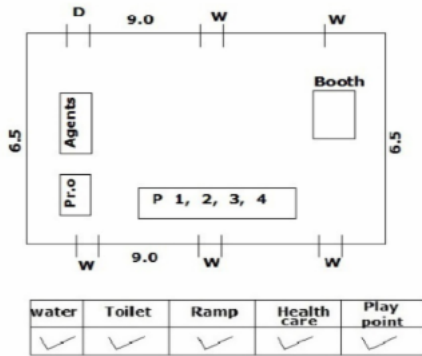

வாக்காளர் பதிவு அலுவலரின்
கையொப்பம்

Nazri Naksha

Google Map View

Polling Station Building Front View

Polling Station Front View

Cad View

Key MAP View

| | | | | | |
|---|------------|--|------------|---|------------|
| 1 பெயர் : ரஞ்சிதா தந்தையின் பெயர்: அன்பழகன் வீட்டு எண் : 0 வயது : 28 பாலினம் : பெண் Photo is available | NLT2364255 | 2 பெயர் : பிரதீப் தந்தையின் பெயர்: கமலநாதன் வீட்டு எண் : 0 வயது : 22 பாலினம் : ஆண் Photo is available | NLT2364305 | 3 பெயர் : முருகன் தந்தையின் பெயர்: சேட்டு வீட்டு எண் : 00 வயது : 20 பாலினம் : ஆண் Photo is available | NLT2527364 |
| 4 பெயர் : மேதினி - கணவர் பெயர்: குபேந்திரன் - வீட்டு எண் : 1 வயது : 33 பாலினம் : பெண் Photo is available | NLT1173491 | 5 பெயர் : அனிதா கிரேசா - தந்தையின் பெயர்: அருளப்பன் - வீட்டு எண் : 1 வயது : 32 பாலினம் : பெண் Photo is available | NLT1156033 | 6 பெயர் : சந்தோஷ்குமார் - தந்தையின் பெயர்: கோவிந்தன் - வீட்டு எண் : 1 வயது : 31 பாலினம் : ஆண் Photo is available | NLT1155910 |
| 7 பெயர் : அல்போன்ஸ் - தந்தையின் பெயர்: அருளப்பன் - வீட்டு எண் : 1 வயது : 30 பாலினம் : ஆண் Photo is available | NLT1156017 | 8 பெயர் : வினோதா - தந்தையின் பெயர்: நாராயணன் - வீட்டு எண் : 1 வயது : 30 பாலினம் : பெண் Photo is available | NLT1156025 | 9 பெயர் : செளந்தரி - தந்தையின் பெயர்: தமிழ்அழகன் - வீட்டு எண் : 1 வயது : 30 பாலினம் : பெண் Photo is available | NLT1245257 |
| 10 பெயர் : வினோதினி கணவர் பெயர்: சத்தியராஜ் வீட்டு எண் : 1 வயது : 29 பாலினம் : பெண் Photo is available | NLT2602241 | 11 பெயர் : சினேகா கணவர் பெயர்: அருண்குமார் வீட்டு எண் : 01 வயது : 26 பாலினம் : பெண் Photo is available | NLT1440510 | 12 பெயர் : சுகன்யா - தந்தையின் பெயர்: அன்பழகன் - வீட்டு எண் : 1-18 வயது : 31 பாலினம் : பெண் Photo is available | NLT1222843 |
| 13 பெயர் : விஜயா - கணவர் பெயர்: கோவிந்தராஜ் - வீட்டு எண் : 2 வயது : 29 பாலினம் : பெண் Photo is available | NLT1263573 | 14 பெயர் : சந்தியா கணவர் பெயர்: வேடியப்பன் வீட்டு எண் : 2/61-4 வயது : 30 பாலினம் : பெண் Photo is available | NLT1380872 | 15 பெயர் : முத்து தந்தையின் பெயர்: சக்திவேல் வீட்டு எண் : 5டி வயது : 23 பாலினம் : ஆண் Photo is available | NLT2490563 |
| 16 பெயர் : வீரபத்திரன் தந்தையின் பெயர்: சக்திவேல் வீட்டு எண் : 5டி வயது : 20 பாலினம் : ஆண் Photo is available | NLT2490696 | 17 பெயர் : கல்கி தந்தையின் பெயர்: தர்மலிங்கம் வீட்டு எண் : 12-1 வயது : 20 பாலினம் : பெண் Photo is available | NLT2476828 | 18 பெயர் : அனீஷ் தந்தையின் பெயர்: தர்மலிங்கம் வீட்டு எண் : 12-1 வயது : 19 பாலினம் : ஆண் Photo is available | NLT2555761 |
| 19 பெயர் : பூங்கொடி - கணவர் பெயர்: கோவிந்தன் - வீட்டு எண் : 12/17-2 NA வயது : 44 பாலினம் : பெண் Photo is available | JMS2679934 | 20 பெயர் : மதன்குமார் - தந்தையின் பெயர்: செல்வகுமார் - வீட்டு எண் : 17 வயது : 29 பாலினம் : ஆண் Photo is available | NLT1173459 | 21 பெயர் : கீதா சாம்ராஜ் கணவர் பெயர்: சாம்ராஜ் - வீட்டு எண் : 20 வயது : 38 பாலினம் : பெண் Photo is available | NLT1102425 |
| 22 பெயர் : சுகந்தி - தந்தையின் பெயர்: ராஜா - வீட்டு எண் : 33 வயது : 31 பாலினம் : பெண் Photo is available | NLT1223122 | 23 பெயர் : அஜித்குமார் - தந்தையின் பெயர்: பெருமாள் - வீட்டு எண் : 34 வயது : 28 பாலினம் : ஆண் Photo is available | NLT1263664 | 24 பெயர் : உமாராணி கணவர் பெயர்: முனியப்பன் வீட்டு எண் : 40 வயது : 28 பாலினம் : பெண் Photo is available | NLT2183911 |
| 25 பெயர் : கோதாவரி - கணவர் பெயர்: சுரேஷ் - வீட்டு எண் : 41A வயது : 30 பாலினம் : பெண் Photo is available | NLT1155852 | 26 பெயர் : முத்து - தந்தையின் பெயர்: கமலநாதன் - வீட்டு எண் : 41-a வயது : 33 பாலினம் : ஆண் Photo is available | NLT1173400 | 27 பெயர் : கவிநிலா -- கணவர் பெயர்: ஏழுமலை - வீட்டு எண் : 41-a வயது : 30 பாலினம் : பெண் Photo is available | NLT1173426 |
| 28 பெயர் : முத்துமாரி - தந்தையின் பெயர்: சரவணன் - வீட்டு எண் : 43-A வயது : 32 பாலினம் : ஆண் Photo is available | NLT1076967 | 29 பெயர் : ஆனந்தன் - தந்தையின் பெயர்: சின்னதுரை - வீட்டு எண் : 44 வயது : 27 பாலினம் : ஆண் Photo is available | NLT1304815 | 30 பெயர் : காசியம்மாள் - கணவர் பெயர்: முத்துசாமி - வீட்டு எண் : 46 வயது : 65 பாலினம் : பெண் Photo is available | NLT2092757 |