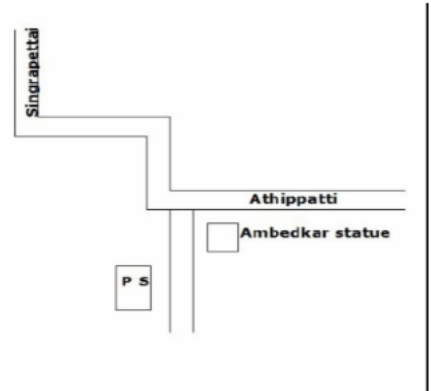

Google Map View

Polling Station Building Front View

Polling Station Front View

Cad View

Key MAP View

சட்டமன்றத் தொகுதியின் எண் மற்றும் பெயர் : 51-ஊத்தங்கரை
பிரிவு எண் மற்றும் பெயர் 1-நாயக்கனூர் (வ.கி) மற்றும் (ஊ), வார்டு 1 நாயக்கனூர் புதூர்