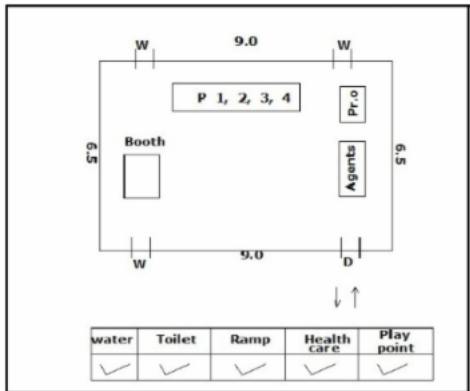

Google Map View

Polling Station Building Front View

Polling Station Front View

Cad View

Key MAP View

சட்டமன்றத் தொகுதியின் எண் மற்றும் பெயர் : 51-ஊத்தங்கரை
பிரிவு எண் மற்றும் பெயர் 1-நாயக்கனூர் (வ.கி) மற்றும் (ஊ), வார்டு 1 நாயக்கனூர் புதூர்