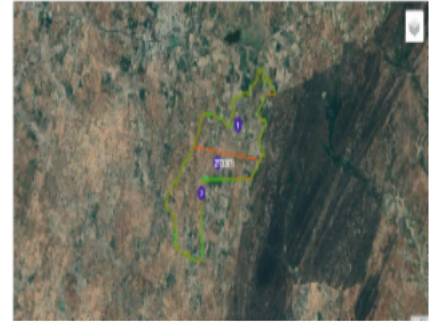

Google Map View