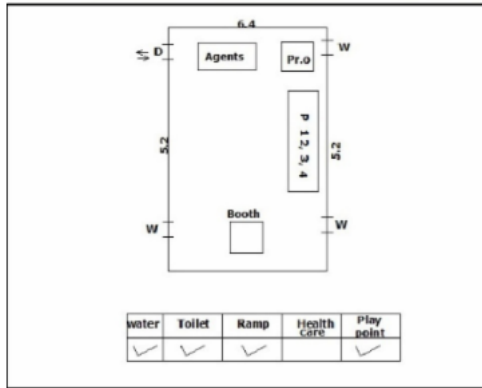

வாக்காளர் பதிவு அலுவலரின்
கையொப்பம்

Nazri Naksha

Google Map View

Polling Station Building Front View

Polling Station Front View

Cad View

Key MAP View

| | | | | | |
|--|------------|--|------------|--|------------|
| 1 பெயர் : சமதி - கணவர் பெயர் : மணி - வீட்டு எண் : 00 வயது : 45 பாலினம் : பெண் Photo is available | NLT1223197 | 2 பெயர் : மணி - தந்தையின் பெயர் : அண்ணாமலை - வீட்டு எண் : 00 வயது : 42 பாலினம் : ஆண் Photo is available | JMS4630844 | 3 பெயர் : ஜெயலட்சுமி வே கணவர் பெயர் : வேலுசாமி வீட்டு எண் : 00 வயது : 38 பாலினம் : பெண் Photo is available | NLT2215879 |
| 4 பெயர் : லட்சுமி - கணவர் பெயர் : சின்னராஜ் - வீட்டு எண் : 1 வயது : 70 பாலினம் : பெண் Photo is available | NLT0623090 | 5 பெயர் : பாஜு - கணவர் பெயர் : வெங்கட்ராமன் - வீட்டு எண் : 1 வயது : 62 பாலினம் : பெண் Photo is available | NLT2105476 | 6 பெயர் : கோவிந்தராஜி - தந்தையின் பெயர் : வெங்கட்ராமன் - வீட்டு எண் : 1 வயது : 45 பாலினம் : ஆண் Photo is available | JMS1478379 |
| 7 பெயர் : பிரபு - தந்தையின் பெயர் : வெங்கட்ராமன் - வீட்டு எண் : 1 வயது : 44 பாலினம் : ஆண் Photo is available | JMS3262755 | 8 பெயர் : வெங்கட்ராமன் - தந்தையின் பெயர் : தண்டபாணி - வீட்டு எண் : 1 வயது : 42 பாலினம் : ஆண் Photo is available | NLT0105908 | 9 பெயர் : ஜெயசுதா - கணவர் பெயர் : வெங்கட்ராமன் - வீட்டு எண் : 1 வயது : 39 பாலினம் : பெண் Photo is available | NLT1223239 |
| 10 பெயர் : உஷாராணி - கணவர் பெயர் : ருக்குமான் - வீட்டு எண் : 1 வயது : 39 பாலினம் : பெண் Photo is available | JMS4684262 | 11 பெயர் : மாரிமுத்து - தந்தையின் பெயர் : வெங்கட்ராமன் - வீட்டு எண் : 1 வயது : 38 பாலினம் : ஆண் Photo is available | NLT0623009 | 12 பெயர் : நீலா - கணவர் பெயர் : ரமேஷ் - வீட்டு எண் : 1 வயது : 35 பாலினம் : பெண் Photo is available | NLT0687962 |
| 13 பெயர் : விஜயகுமார் - தந்தையின் பெயர் : வெங்கடேசன் - வீட்டு எண் : 1 வயது : 35 பாலினம் : ஆண் Photo is available | NLT0978429 | 14 பெயர் : சத்தியா - தந்தையின் பெயர் : குணசேகரன் - வீட்டு எண் : 1 வயது : 34 பாலினம் : பெண் Photo is available | NLT0978395 | 15 பெயர் : பவுன் - கணவர் பெயர் : கார்த்திக் - வீட்டு எண் : 1 வயது : 27 பாலினம் : பெண் Photo is available | NLT1329747 |
| 16 பெயர் : கிருத்திகா கணவர் பெயர் : மாரிமுத்து வீட்டு எண் : 1 வயது : 27 பாலினம் : பெண் Photo is available | NLT2416048 | 17 பெயர் : சினேகா தந்தையின் பெயர் : குப்பன் வீட்டு எண் : 1 வயது : 24 பாலினம் : பெண் Photo is available | NLT2416063 | 18 பெயர் : டல்ஹெளசி தந்தையின் பெயர் : சந்திர சேகர் வீட்டு எண் : 1 வயது : 22 பாலினம் : ஆண் Photo is available | NLT2355543 |
| 19 பெயர் : கௌதமி கணவர் பெயர் : பிரபாகரன் வீட்டு எண் : 1-12B5 வயது : 28 பாலினம் : பெண் Photo is available | NLT1223205 | 20 பெயர் : கவிதா கணவர் பெயர் : பிரபு வீட்டு எண் : 1 வயது : 28 பாலினம் : பெண் Photo is available | NLT1377548 | 21 பெயர் : காசியம்மாள் - கணவர் பெயர் : நாராயணகவுண்டர் - வீட்டு எண் : 2 வயது : 94 பாலினம் : பெண் Photo is available | NLT2105484 |
| 22 பெயர் : காயத்ரி கணவர் பெயர் : பார்த்திபன் வீட்டு எண் : 2 வயது : 22 பாலினம் : பெண் Photo is available | NLT2390342 | 23 பெயர் : பார்த்திபன் - தந்தையின் பெயர் : சுப்பிரமணி - வீட்டு எண் : 2-12C வயது : 32 பாலினம் : ஆண் Photo is available | NLT0898767 | 24 பெயர் : சென்னகிருஷ்ணன் - தந்தையின் பெயர் : ராமசாமிகவுண்டர் - வீட்டு எண் : 3 வயது : 74 பாலினம் : ஆண் Photo is available | NLT2105492 |
| 25 பெயர் : கௌரம்மாள் - கணவர் பெயர் : சென்னகிருஷ்ணன் - வீட்டு எண் : 3 வயது : 74 பாலினம் : பெண் Photo is available | NLT2105500 | 26 பெயர் : பழனி தந்தையின் பெயர் : வடிவேல் செட்டியார் வீட்டு எண் : 3 வயது : 59 பாலினம் : ஆண் Photo is available | NLT2355568 | 27 பெயர் : செல்வி - கணவர் பெயர் : ராமு - வீட்டு எண் : 3 வயது : 46 பாலினம் : பெண் Photo is available | NLT0623116 |
| 28 பெயர் : சிவாஜி - தந்தையின் பெயர் : சென்னகிருஷ்ணன் - வீட்டு எண் : 3 வயது : 45 பாலினம் : ஆண் Photo is available | JMS2679546 | 29 பெயர் : குணசேகரன் - தந்தையின் பெயர் : வெங்கடேசன் - வீட்டு எண் : 3 வயது : 36 பாலினம் : ஆண் Photo is available | NLT0978411 | 30 பெயர் : ரேகா - தந்தையின் பெயர் : ராஜா - வீட்டு எண் : 3 வயது : 32 பாலினம் : பெண் Photo is available | NLT0978387 |