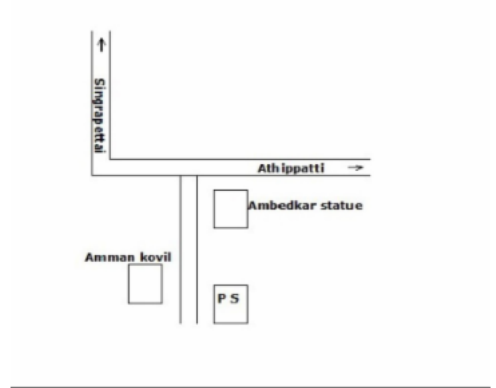

வாக்காளர் பதிவு அலுவலரின்
கையொப்பம்

Nazri Naksha

Google Map View

Polling Station Building Front View

Polling Station Front View

Cad View

Key MAP View

| | | | | | |
|--|------------|--|------------|--|------------|
| 1 பெயர் : சமதி - கணவர் பெயர் : மணி - வீட்டு எண் : 00 வயது : 45 பாலினம் : பெண் Photo is available | NLT1223197 | 2 பெயர் : மணி - தந்தையின் பெயர் : அண்ணாமலை - வீட்டு எண் : 00 வயது : 42 பாலினம் : ஆண் Photo is available | JMS4630844 | 3 பெயர் : ஜெயலட்சுமி வே கணவர் பெயர் : வேலுசாமி வீட்டு எண் : 00 வயது : 38 பாலினம் : பெண் Photo is available | NLT2215879 |
| 4 பெயர் : லட்சுமி - கணவர் பெயர் : சின்னராஜ் - வீட்டு எண் : 1 வயது : 70 பாலினம் : பெண் Photo is available | NLT0623090 | 5 பெயர் : பாஜு - கணவர் பெயர் : வெங்கட்ராமன் - வீட்டு எண் : 1 வயது : 62 பாலினம் : பெண் Photo is available | NLT2105476 | 6 பெயர் : கோவிந்தராஜி - தந்தையின் பெயர் : வெங்கட்ராமன் - வீட்டு எண் : 1 வயது : 45 பாலினம் : ஆண் Photo is available | JMS1478379 |
| 7 பெயர் : பிரபு - தந்தையின் பெயர் : வெங்கட்ராமன் - வீட்டு எண் : 1 வயது : 44 பாலினம் : ஆண் Photo is available | JMS3262755 | 8 பெயர் : வெங்கட்ராமன் - தந்தையின் பெயர் : தண்டபாணி - வீட்டு எண் : 1 வயது : 42 பாலினம் : ஆண் Photo is available | NLT0105908 | 9 பெயர் : ஜெயசுதா - கணவர் பெயர் : வெங்கட்ராமன் - வீட்டு எண் : 1 வயது : 39 பாலினம் : பெண் Photo is available | NLT1223239 |
| 10 பெயர் : உஷாராணி - கணவர் பெயர் : ருக்குமான் - வீட்டு எண் : 1 வயது : 39 பாலினம் : பெண் Photo is available | JMS4684262 | 11 பெயர் : மாரிமுத்து - தந்தையின் பெயர் : வெங்கட்ராமன் - வீட்டு எண் : 1 வயது : 38 பாலினம் : ஆண் Photo is available | NLT0623009 | 12 பெயர் : நீலா - கணவர் பெயர் : ரமேஷ் - வீட்டு எண் : 1 வயது : 35 பாலினம் : பெண் Photo is available | NLT0687962 |
| 13 பெயர் : விஜயகுமார் - தந்தையின் பெயர் : வெங்கடேசன் - வீட்டு எண் : 1 வயது : 35 பாலினம் : ஆண் Photo is available | NLT0978429 | 14 பெயர் : சத்தியா - தந்தையின் பெயர் : குணசேகரன் - வீட்டு எண் : 1 வயது : 34 பாலினம் : பெண் Photo is available | NLT0978395 | 15 பெயர் : பவுன் - கணவர் பெயர் : கார்த்திக் - வீட்டு எண் : 1 வயது : 27 பாலினம் : பெண் Photo is available | NLT1329747 |
| 16 பெயர் : கிருத்திகா கணவர் பெயர் : மாரிமுத்து வீட்டு எண் : 1 வயது : 27 பாலினம் : பெண் Photo is available | NLT2416048 | 17 பெயர் : சினேகா தந்தையின் பெயர் : குப்பன் வீட்டு எண் : 1 வயது : 24 பாலினம் : பெண் Photo is available | NLT2416063 | 18 பெயர் : டல்ஹெளசி தந்தையின் பெயர் : சந்திர சேகர் வீட்டு எண் : 1 வயது : 22 பாலினம் : ஆண் Photo is available | NLT2355543 |
| 19 பெயர் : கௌதமி கணவர் பெயர் : பிரபாகரன் வீட்டு எண் : 1-12B5 வயது : 28 பாலினம் : பெண் Photo is available | NLT1223205 | 20 பெயர் : கவிதா கணவர் பெயர் : பிரபு வீட்டு எண் : 1 வயது : 28 பாலினம் : பெண் Photo is available | NLT1377548 | 21 பெயர் : காசியம்மாள் - கணவர் பெயர் : நாராயணகவுண்டர் - வீட்டு எண் : 2 வயது : 94 பாலினம் : பெண் Photo is available | NLT2105484 |
| 22 பெயர் : காயத்ரி கணவர் பெயர் : பார்த்திபன் வீட்டு எண் : 2 வயது : 22 பாலினம் : பெண் Photo is available | NLT2390342 | 23 பெயர் : பார்த்திபன் - தந்தையின் பெயர் : சுப்பிரமணி - வீட்டு எண் : 2-12C வயது : 32 பாலினம் : ஆண் Photo is available | NLT0898767 | 24 பெயர் : சென்னகிருஷ்ணன் - தந்தையின் பெயர் : ராமசாமிகவுண்டர் - வீட்டு எண் : 3 வயது : 74 பாலினம் : ஆண் Photo is available | NLT2105492 |
| 25 பெயர் : கௌரம்மாள் - கணவர் பெயர் : சென்னகிருஷ்ணன் - வீட்டு எண் : 3 வயது : 74 பாலினம் : பெண் Photo is available | NLT2105500 | 26 பெயர் : பழனி தந்தையின் பெயர் : வடிவேல் செட்டியார் வீட்டு எண் : 3 வயது : 59 பாலினம் : ஆண் Photo is available | NLT2355568 | 27 பெயர் : செல்வி - கணவர் பெயர் : ராமு - வீட்டு எண் : 3 வயது : 46 பாலினம் : பெண் Photo is available | NLT0623116 |
| 28 பெயர் : சிவாஜி - தந்தையின் பெயர் : சென்னகிருஷ்ணன் - வீட்டு எண் : 3 வயது : 45 பாலினம் : ஆண் Photo is available | JMS2679546 | 29 பெயர் : குணசேகரன் - தந்தையின் பெயர் : வெங்கடேசன் - வீட்டு எண் : 3 வயது : 36 பாலினம் : ஆண் Photo is available | NLT0978411 | 30 பெயர் : ரேகா - தந்தையின் பெயர் : ராஜா - வீட்டு எண் : 3 வயது : 32 பாலினம் : பெண் Photo is available | NLT0978387 |