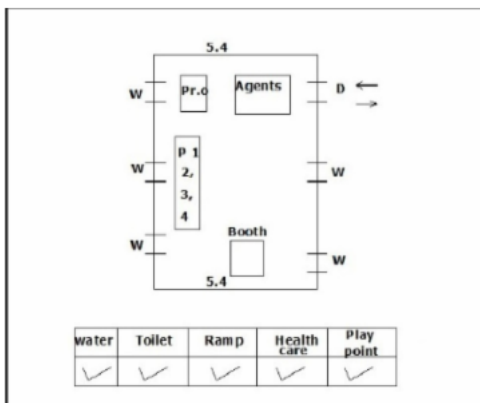

Google Map View

Polling Station Building Front View

Polling Station Front View

Cad View

Key MAP View

சட்டமன்றத் தொகுதியின் எண் மற்றும் பெயர் : 51-ஊத்தங்கரை பிரிவு எண் மற்றும் பெயர் 1-நடுப்பட்டி (வ.கி) மற்றும் (ஊ), வார்டு 1 குப்பந்தம்