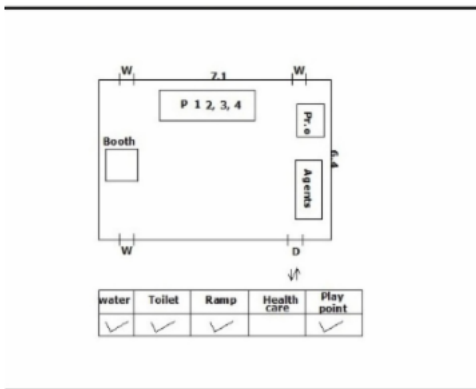

Google Map View

Polling Station Building Front View

Polling Station Front View

Cad View

Key MAP View

1 பெயர் : சந்திரன் - தந்தையின் பெயர்: பெருமாள் - வீட்டு எண் : 00 வயது : 69 பாலினம் : ஆண் Photo is available	KCY1273192	2 பெயர் : காவேரி கணவர் பெயர்: கண்ணன் வீட்டு எண் : 00 வயது : 50 பாலினம் : பெண் Photo is available	NLT1467539	3 பெயர் : ஆதிலட்சுமி கணவர் பெயர்: அருணாசலம் வீட்டு எண் : 00 வயது : 36 பாலினம் : பெண் Photo is available	NLT2314987
4 பெயர் : சங்கீதா கணவர் பெயர்: சிபிசக்கரவர்த்தி வீட்டு எண் : 00 வயது : 28 பாலினம் : பெண் Photo is available	NLT2316586	5 பெயர் : கார்த்திகா தந்தையின் பெயர்: பரசுராமன் வீட்டு எண் : 0 வயது : 26 பாலினம் : பெண் Photo is available	NLT1469642	6 பெயர் : சித்ரா - கணவர் பெயர்: பாலசுப்பிரமணி - வீட்டு எண் : 1 வயது : 41 பாலினம் : பெண் Photo is available	NLT1157122
7 பெயர் : காமாட்சி - கணவர் பெயர்: அருள்மணி - வீட்டு எண் : 1 வயது : 41 பாலினம் : பெண் Photo is available	NLT1079631	8 பெயர் : தனலட்சுமி - கணவர் பெயர்: விவேகானந்தன் வீட்டு எண் : 1 வயது : 36 பாலினம் : பெண் Photo is available	NLT1246008	9 பெயர் : ஏழுமலை - தாயின் பெயர்: நீலா - வீட்டு எண் : 1 வயது : 35 பாலினம் : ஆண் Photo is available	NLT0980342
10 பெயர் : கலையரசி - கணவர் பெயர்: சதீஸ்குமார் - வீட்டு எண் : 1 வயது : 34 பாலினம் : பெண் Photo is available	NLT1079516	11 பெயர் : மணி - தந்தையின் பெயர்: சுரேஷ் - வீட்டு எண் : 1 வயது : 33 பாலினம் : ஆண் Photo is available	NLT1309699	12 பெயர் : அனிஷ்குமார் - தந்தையின் பெயர்: பெருமாள் - வீட்டு எண் : 1 வயது : 30 பாலினம் : ஆண் Photo is available	NLT1102961
13 பெயர் : சந்தோஷ்குமார் - தந்தையின் பெயர்: மனோகரன் - வீட்டு எண் : 1 வயது : 28 பாலினம் : ஆண் Photo is available	NLT1246040	14 பெயர் : நர்மதா தந்தையின் பெயர்: ரவிச்சந்திரன் வீட்டு எண் : 1 வயது : 25 பாலினம் : பெண் Photo is available	NLT1407576	15 பெயர் : விக்னேஷ் தந்தையின் பெயர்: அருணாசலம் வீட்டு எண் : 1 வயது : 24 பாலினம் : ஆண் Photo is available	NLT2330868
16 பெயர் : செல்வ குமாரி தந்தையின் பெயர்: விஜயராஜ் வீட்டு எண் : 1 வயது : 21 பாலினம் : பெண் Photo is available	NLT2478758	17 பெயர் : ராஜாராம் - தந்தையின் பெயர்: ராஜி கவுண்டர் - வீட்டு எண் : 1-1 வயது : 55 பாலினம் : ஆண் Photo is available	NLT2117166	18 பெயர் : கவிதா - கணவர் பெயர்: ராஜாராம் - வீட்டு எண் : 1-1 வயது : 47 பாலினம் : பெண் Photo is available	JMS1223692
19 பெயர் : அண்ணாதுரை - தந்தையின் பெயர்: ராஜி கவுண்டர் - வீட்டு எண் : 1-2 வயது : 54 பாலினம் : ஆண் Photo is available	JMS1221936	20 பெயர் : சுகந்தி - கணவர் பெயர்: அண்ணாதுரை - வீட்டு எண் : 1-2 வயது : 49 பாலினம் : பெண் Photo is available	NLT2117174	21 பெயர் : சங்கீதா கணவர் பெயர்: ஜெயகுமார் வீட்டு எண் : 1-2 வயது : 40 பாலினம் : பெண் Photo is available	NLT2260347
22 பெயர் : கௌசல்யா தந்தையின் பெயர்: அண்ணாதுரை வீட்டு எண் : 1-2 வயது : 27 பாலினம் : பெண் Photo is available	NLT1421890	23 பெயர் : ரேஷ்மா தந்தையின் பெயர்: அண்ணாதுரை வீட்டு எண் : 1-2 வயது : 26 பாலினம் : பெண் Photo is available	NLT2260263	24 பெயர் : மகாலக்ஷ்மி கணவர் பெயர்: சிவகுமார் வீட்டு எண் : 1/2 வயது : 23 பாலினம் : பெண் Photo is available	NLT2509941
25 பெயர் : துளசி - கணவர் பெயர்: செல்வம் - வீட்டு எண் : 1-3 வயது : 71 பாலினம் : பெண் Photo is available	NLT2117182	26 பெயர் : ஜெயக்குமார் - தந்தையின் பெயர்: செல்வம் - வீட்டு எண் : 1-3 வயது : 47 பாலினம் : ஆண் Photo is available	JMS1223486	27 பெயர் : வேண்டாமணி - கணவர் பெயர்: திருவேங்கடம் - வீட்டு எண் : 1-3-1 வயது : 34 பாலினம் : பெண் Photo is available	NLT1079698
28 பெயர் : அருள்மொழி - கணவர் பெயர்: பிரபு - வீட்டு எண் : 1-3-A1 வயது : 35 பாலினம் : பெண் Photo is available	NLT1079854	29 பெயர் : கவின்குமார் - தந்தையின் பெயர்: அர்த்தனாரி - வீட்டு எண் : 1-5D வயது : 29 பாலினம் : ஆண் Photo is available	NLT1157148	30 பெயர் : கவிப்பிரியா - தந்தையின் பெயர்: அர்த்தனாரி - வீட்டு எண் : 1-5D வயது : 28 பாலினம் : பெண் Photo is available	NLT1224039