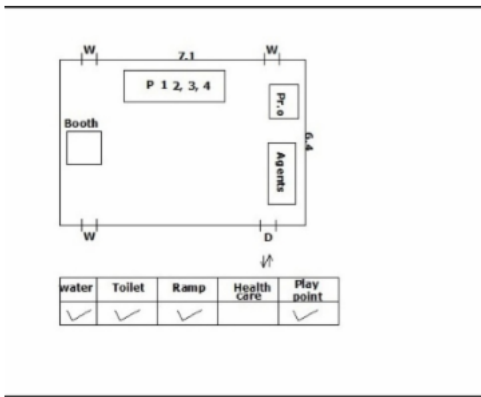

Google Map View

Polling Station Building Front View

Polling Station Front View

Cad View

Key MAP View

சட்டமன்றத் தொகுதியின் எண் மற்றும் பெயர் : 51-ஊத்தங்கரை
பிரிவு எண் மற்றும் பெயர் 1-அத்திப்பாடி (வ.கி) மற்றும் (ஊ), அத்திப்பாடி தெற்கு