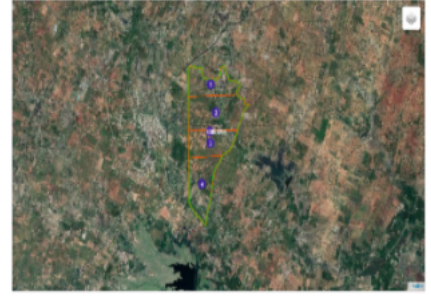

Google Map View