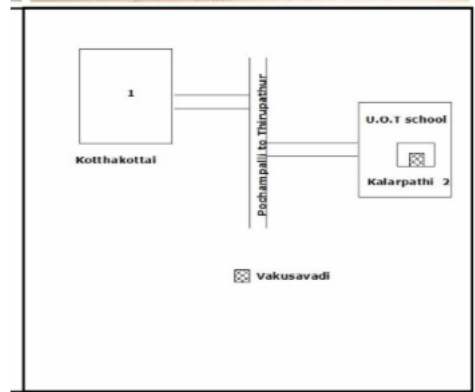

Key MAP View