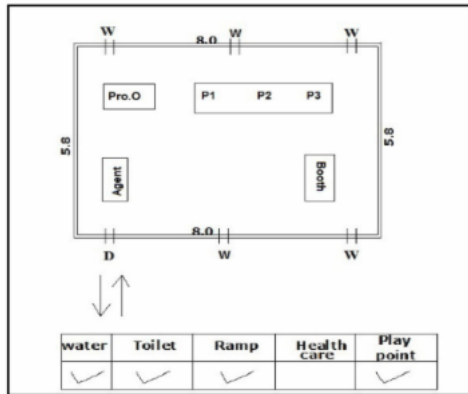

Nazri Naksha

Google Map View

Polling Station Building Front View

Polling Station Front View

Cad View

Key MAP View

சட்டமன்றத் தொகுதியின் எண் மற்றும் பெயர் : 51-ஊத்தங்கரை  
பிரிவு எண் மற்றும் பெயர் 1-கெண்டிகாம்பட்டி (வ.கி) மற்றும்(ஊ), சமத்துவபுரம் வார்டு 1,2