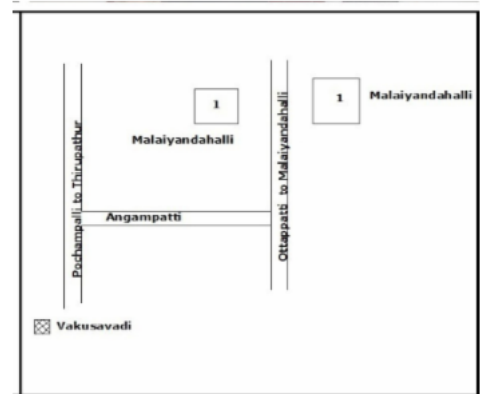

Nazri Naksha

Google Map View

Polling Station Building Front View

Polling Station Front View

Cad View

Key MAP View

சட்டமன்றத் தொகுதியின் எண் மற்றும் பெயர் : 51-ஊத்தங்கரை  
பிரிவு எண் மற்றும் பெயர் 1-கெண்டிகாம்பட்டி (வ.கி) மற்றும்(ஊ), சமத்துவபுரம் வார்டு 1,2