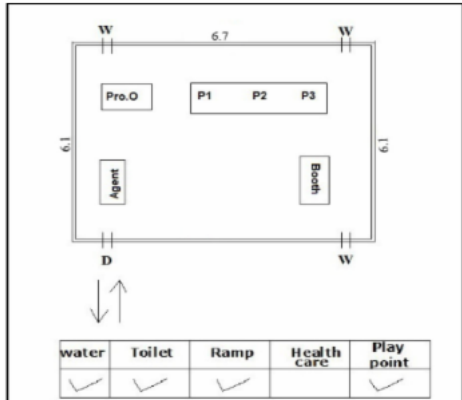

Google Map View

Polling Station Building Front View

Polling Station Front View

Cad View

Key MAP View

1 பெயர் : சைதன்யா கணவர் பெயர்: நிதி தேவன் வீட்டு எண் : 0 வயது : 22 பாலினம் : பெண் Photo is available	NLT2364404	2 பெயர் : கண்ணம்மாள் - கணவர் பெயர்: பெருமாள் - வீட்டு எண் : 1 வயது : 86 பாலினம் : பெண் Photo is available	NLT0997999	3 பெயர் : ராமசாமி - தந்தையின் பெயர்: கோவிந்தன் - வீட்டு எண் : 1 வயது : 78 பாலினம் : ஆண் Photo is available	NLT0793810
4 பெயர் : ஜின்னா சாயு தந்தையின் பெயர்: பக்குருதீன் - வீட்டு எண் : 1 வயது : 67 பாலினம் : ஆண் Photo is available	NLT0794362	5 பெயர் : குப்பாமி - கணவர் பெயர்: மகாலிங்கம் - வீட்டு எண் : 1 வயது : 66 பாலினம் : பெண் Photo is available	NLT0997783	6 பெயர் : அலமேலு - கணவர் பெயர்: ராமசாமி - வீட்டு எண் : 1 வயது : 65 பாலினம் : பெண் Photo is available	NLT0793950
7 பெயர் : கோவிந்தன் - தந்தையின் பெயர்: வெங்கடசாமி - வீட்டு எண் : 1 வயது : 63 பாலினம் : ஆண் Photo is available	NLT0794479	8 பெயர் : பாண்டுரங்கன் - தந்தையின் பெயர்: பெருமாள் - வீட்டு எண் : 1 வயது : 60 பாலினம் : ஆண் Photo is available	NLT0794354	9 பெயர் : பாத்திமா - கணவர் பெயர்: ஜின்னா - வீட்டு எண் : 1 வயது : 58 பாலினம் : பெண் Photo is available	NLT0794198
10 பெயர் : எல்லம்மாள் - கணவர் பெயர்: பெருமாள் - வீட்டு எண் : 1 வயது : 56 பாலினம் : பெண் Photo is available	NLT0998005	# 11 பெயர் : மாதவன் அண்ணாமலை தந்தையின் பெயர்: அண்ணாமலை - வீட்டு எண் : க எண் 22 வயது : 55 பாலினம் : ஆண் Photo is available	NLT0793935	12 பெயர் : வசந்தி - கணவர் பெயர்: பாண்டுரங்கன் - வீட்டு எண் : 1 வயது : 54 பாலினம் : பெண் Photo is available	NLT0794289
13 பெயர் : பைசல்லா - தந்தையின் பெயர்: மாகபூஷா - வீட்டு எண் : 1 வயது : 51 பாலினம் : ஆண் Photo is available	NLT0794214	14 பெயர் : வள்ளி - கணவர் பெயர்: சேகர் - வீட்டு எண் : 1 வயது : 50 பாலினம் : பெண் Photo is available	NLT0794446	15 பெயர் : கிளாரா - கணவர் பெயர்: மாதவன் - வீட்டு எண் : 1 வயது : 49 பாலினம் : பெண் Photo is available	NLT0793893
16 பெயர் : இந்திரா - கணவர் பெயர்: தனக்கோட்டி - வீட்டு எண் : 1 வயது : 48 பாலினம் : பெண் Photo is available	NLT0748590	17 பெயர் : பர்கத் கணவர் பெயர்: சதீஷ்குமார் வீட்டு எண் : 1 வயது : 42 பாலினம் : பெண் Photo is available	NLT2222396	18 பெயர் : கெஜலட்சுமி - கணவர் பெயர்: ரகு - வீட்டு எண் : 1 வயது : 40 பாலினம் : பெண் Photo is available	NLT0644443
19 பெயர் : ஜெயபிரகாஷ் - தந்தையின் பெயர்: பன்னீர்செல்வம் - வீட்டு எண் : 1 வயது : 40 பாலினம் : ஆண் Photo is available	NLT0644682	20 பெயர் : சுரேஷ் - தந்தையின் பெயர்: ராஜவேல் - வீட்டு எண் : 1 வயது : 40 பாலினம் : ஆண் Photo is available	NLT0794461	21 பெயர் : பரிமளா - கணவர் பெயர்: முருகன் - வீட்டு எண் : 1 வயது : 39 பாலினம் : பெண் Photo is available	NLT0748533
22 பெயர் : அருண் - தந்தையின் பெயர்: குடலான் - வீட்டு எண் : 1 வயது : 39 பாலினம் : ஆண் Photo is available	NLT0794099	23 பெயர் : நதியா தந்தையின் பெயர்: மகாலிங்கம் வீட்டு எண் : 1 வயது : 39 பாலினம் : பெண் Photo is available	NLT2558468	24 பெயர் : ரேஷ்மா - கணவர் பெயர்: அனீபா - வீட்டு எண் : 1 வயது : 38 பாலினம் : பெண் Photo is available	NLT0794115
25 பெயர் : தெய்வாணை - கணவர் பெயர்: முருகன் - வீட்டு எண் : 1 வயது : 38 பாலினம் : பெண் Photo is available	NLT0793802	26 பெயர் : சிதம்பரம் - தந்தையின் பெயர்: வேலு - வீட்டு எண் : 1 வயது : 38 பாலினம் : ஆண் Photo is available	NLT0793869	27 பெயர் : பச்சையம்மாள் - கணவர் பெயர்: வெற்றிவேல் - வீட்டு எண் : 1 வயது : 37 பாலினம் : பெண் Photo is available	NLT0997841
28 பெயர் : அயிசா - கணவர் பெயர்: ஜமில் - வீட்டு எண் : 1 வயது : 36 பாலினம் : பெண் Photo is available	NLT0644468	29 பெயர் : பழனி - தந்தையின் பெயர்: மாணிக்கம் - வீட்டு எண் : 1 வயது : 36 பாலினம் : ஆண் Photo is available	NLT0793976	30 பெயர் : கோவிந்தராஜ் - தந்தையின் பெயர்: வேலுமணி - வீட்டு எண் : 1 வயது : 36 பாலினம் : ஆண் Photo is available	NLT0793984