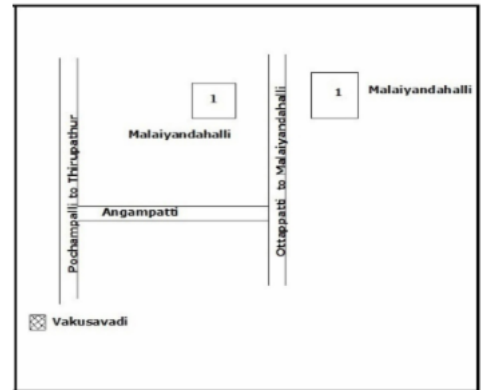

Google Map View

Polling Station Building Front View

Polling Station Front View

Cad View

Key MAP View

1 பெயர் : சைதன்யா கணவர் பெயர்: நிதி தேவன் வீட்டு எண் : 0 வயது : 22 பாலினம் : பெண் Photo is available	NLT2364404	2 பெயர் : கண்ணம்மாள் - கணவர் பெயர்: பெருமாள் - வீட்டு எண் : 1 வயது : 86 பாலினம் : பெண் Photo is available	NLT0997999	3 பெயர் : ராமசாமி - தந்தையின் பெயர்: கோவிந்தன் - வீட்டு எண் : 1 வயது : 78 பாலினம் : ஆண் Photo is available	NLT0793810
4 பெயர் : ஜின்னா சாயு தந்தையின் பெயர்: பக்குருதீன் - வீட்டு எண் : 1 வயது : 67 பாலினம் : ஆண் Photo is available	NLT0794362	5 பெயர் : குப்பாமி - கணவர் பெயர்: மகாலிங்கம் - வீட்டு எண் : 1 வயது : 66 பாலினம் : பெண் Photo is available	NLT0997783	6 பெயர் : அலமேலு - கணவர் பெயர்: ராமசாமி - வீட்டு எண் : 1 வயது : 65 பாலினம் : பெண் Photo is available	NLT0793950
7 பெயர் : கோவிந்தன் - தந்தையின் பெயர்: வெங்கடசாமி - வீட்டு எண் : 1 வயது : 63 பாலினம் : ஆண் Photo is available	NLT0794479	8 பெயர் : பாண்டுரங்கன் - தந்தையின் பெயர்: பெருமாள் - வீட்டு எண் : 1 வயது : 60 பாலினம் : ஆண் Photo is available	NLT0794354	9 பெயர் : பாத்திமா - கணவர் பெயர்: ஜின்னா - வீட்டு எண் : 1 வயது : 58 பாலினம் : பெண் Photo is available	NLT0794198
10 பெயர் : எல்லம்மாள் - கணவர் பெயர்: பெருமாள் - வீட்டு எண் : 1 வயது : 56 பாலினம் : பெண் Photo is available	NLT0998005	# 11 பெயர் : மாதவன் அண்ணாமலை தந்தையின் பெயர்: அண்ணாமலை - வீட்டு எண் : க எண் 22 வயது : 55 பாலினம் : ஆண் Photo is available	NLT0793935	12 பெயர் : வசந்தி - கணவர் பெயர்: பாண்டுரங்கன் - வீட்டு எண் : 1 வயது : 54 பாலினம் : பெண் Photo is available	NLT0794289
13 பெயர் : பைசல்லா - தந்தையின் பெயர்: மாகபூஷா - வீட்டு எண் : 1 வயது : 51 பாலினம் : ஆண் Photo is available	NLT0794214	14 பெயர் : வள்ளி - கணவர் பெயர்: சேகர் - வீட்டு எண் : 1 வயது : 50 பாலினம் : பெண் Photo is available	NLT0794446	15 பெயர் : கிளாரா - கணவர் பெயர்: மாதவன் - வீட்டு எண் : 1 வயது : 49 பாலினம் : பெண் Photo is available	NLT0793893
16 பெயர் : இந்திரா - கணவர் பெயர்: தனக்கோட்டி - வீட்டு எண் : 1 வயது : 48 பாலினம் : பெண் Photo is available	NLT0748590	17 பெயர் : பர்கத் கணவர் பெயர்: சதீஷ்குமார் வீட்டு எண் : 1 வயது : 42 பாலினம் : பெண் Photo is available	NLT2222396	18 பெயர் : கெஜலட்சுமி - கணவர் பெயர்: ரகு - வீட்டு எண் : 1 வயது : 40 பாலினம் : பெண் Photo is available	NLT0644443
19 பெயர் : ஜெயபிரகாஷ் - தந்தையின் பெயர்: பன்னீர்செல்வம் - வீட்டு எண் : 1 வயது : 40 பாலினம் : ஆண் Photo is available	NLT0644682	20 பெயர் : சுரேஷ் - தந்தையின் பெயர்: ராஜவேல் - வீட்டு எண் : 1 வயது : 40 பாலினம் : ஆண் Photo is available	NLT0794461	21 பெயர் : பரிமளா - கணவர் பெயர்: முருகன் - வீட்டு எண் : 1 வயது : 39 பாலினம் : பெண் Photo is available	NLT0748533
22 பெயர் : அருண் - தந்தையின் பெயர்: குடலான் - வீட்டு எண் : 1 வயது : 39 பாலினம் : ஆண் Photo is available	NLT0794099	23 பெயர் : நதியா தந்தையின் பெயர்: மகாலிங்கம் வீட்டு எண் : 1 வயது : 39 பாலினம் : பெண் Photo is available	NLT2558468	24 பெயர் : ரேஷ்மா - கணவர் பெயர்: அனீபா - வீட்டு எண் : 1 வயது : 38 பாலினம் : பெண் Photo is available	NLT0794115
25 பெயர் : தெய்வாணை - கணவர் பெயர்: முருகன் - வீட்டு எண் : 1 வயது : 38 பாலினம் : பெண் Photo is available	NLT0793802	26 பெயர் : சிதம்பரம் - தந்தையின் பெயர்: வேலு - வீட்டு எண் : 1 வயது : 38 பாலினம் : ஆண் Photo is available	NLT0793869	27 பெயர் : பச்சையம்மாள் - கணவர் பெயர்: வெற்றிவேல் - வீட்டு எண் : 1 வயது : 37 பாலினம் : பெண் Photo is available	NLT0997841
28 பெயர் : அயிசா - கணவர் பெயர்: ஜமில் - வீட்டு எண் : 1 வயது : 36 பாலினம் : பெண் Photo is available	NLT0644468	29 பெயர் : பழனி - தந்தையின் பெயர்: மாணிக்கம் - வீட்டு எண் : 1 வயது : 36 பாலினம் : ஆண் Photo is available	NLT0793976	30 பெயர் : கோவிந்தராஜ் - தந்தையின் பெயர்: வேலுமணி - வீட்டு எண் : 1 வயது : 36 பாலினம் : ஆண் Photo is available	NLT0793984