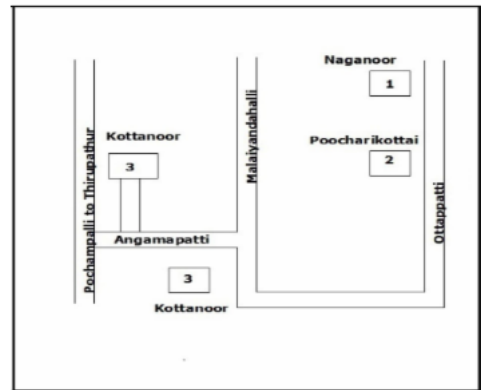

Google Map View

Polling Station Building Front View

Polling Station Front View

Cad View

Key MAP View

சட்டமன்றத் தொகுதியின் எண் மற்றும் பெயர் : 51-ஊத்தங்கரை
பிரிவு எண் மற்றும் பெயர் 1-கெண்டிகாம்பட்டி (வ.கி) மற்றும்(ஊ), களர்பதி வார்டு 1,2