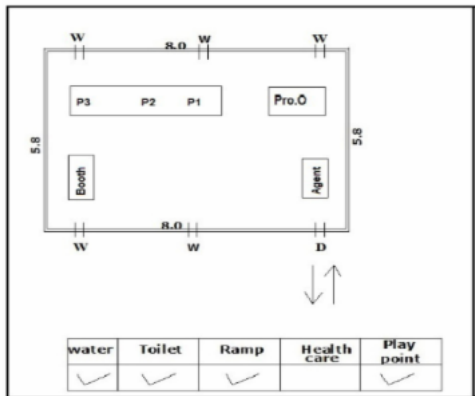

Google Map View

Polling Station Building Front View

Polling Station Front View

Cad View

Key MAP View

சட்டமன்றத் தொகுதியின் எண் மற்றும் பெயர் : 51-ஊத்தங்கரை
பிரிவு எண் மற்றும் பெயர் 1-கெண்டிகாம்பட்டி (வ.கி) மற்றும்(ஊ), களர்பதி வார்டு 1,2