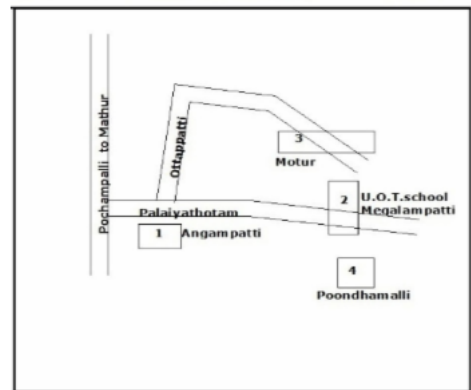

### 3. வாக்குச் சாவடியின் விவரங்கள்

|   |   |             |
|---|---|-------------|
| வாக்குச் சாவடியின் எண் மற்றும் பெயர் :<br>36 - ஊராட்சி ஒன்றிய துவக்கப்பள்ளி, மலையாண்டஹள்ளி 635206, வடக்கு பார்த்த கிழக்கு பகுதி தாரசு கட்டிடம்<br>வாக்குச் சாவடியின் முகவரி :<br>ஊராட்சி ஒன்றிய துவக்கப்பள்ளி, மலையாண்டஹள்ளி, 635 206 | <b>வாக்குச் சாவடியின் வகைப்பாடு (ஆண்/பெண்/பொது)</b> | <b>பொது</b> |
|   | <b>துணை வாக்குச் சாவடிகளின் எண்ணிக்கை :</b>         | 0           |

வாக்காளர் பதிவு அலுவலரின்  
கையொப்பம்

Nazri Naksha

Google Map View

Polling Station Building Front View

Polling Station Front View

Cad View

Key MAP View

சட்டமன்றத் தொகுதியின் எண் மற்றும் பெயர் : 51-ஊத்தங்கரை  
பிரிவு எண் மற்றும் பெயர் 1-கெண்டிகாம்பட்டி (வ.கி) மற்றும்(ஊ), மலையாண்டஹள்ளி வார்டு 3