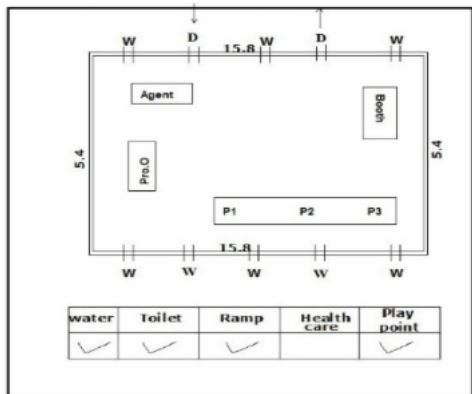

வாக்காளர் பதிவு அலுவலரின்  
கையொப்பம்

Nazri Naksha

Google Map View

Polling Station Building Front View

Polling Station Front View

Cad View

Key MAP View

சட்டமன்றத் தொகுதியின் எண் மற்றும் பெயர் : 51-ஊத்தங்கரை  
பிரிவு எண் மற்றும் பெயர் 1-கெண்டிகாம்பட்டி (வ.கி) மற்றும்(ஊ), மலையாண்டஹள்ளி வார்டு 3