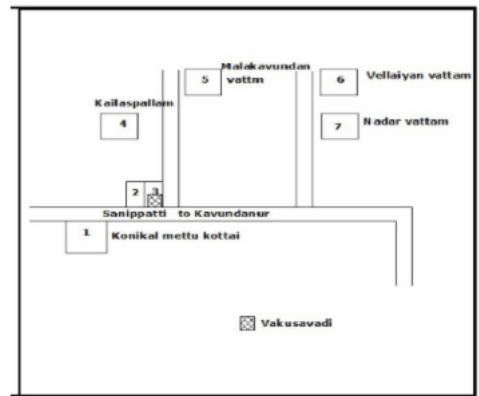

**Google Map View**

**Polling Station Building Front View**

**Polling Station Front View**

**Cad View**

**Key MAP View**

1 பெயர் : மாது - தந்தையின் பெயர்: சின்னராஜ் - வீட்டு எண் : 1 வயது : 56 பாலினம் : ஆண்	NLT0514893 Photo is available	2 பெயர் : தெய்வானை - கணவர் பெயர்: மாது - வீட்டு எண் : 1 வயது : 47 பாலினம் : பெண்	NLT0514901 Photo is available	3 பெயர் : கலைவாணி - கணவர் பெயர்: முண்ணிகிருஷ்ணன் - வீட்டு எண் : 1 வயது : 38 பாலினம் : பெண்	NLT0999250 Photo is available
4 பெயர் : சிலம்பரசன் - தந்தையின் பெயர்: கோவிந்தராஜ் - வீட்டு எண் : 1 வயது : 34 பாலினம் : ஆண்	NLT0514919 Photo is available	5 பெயர் : சேகர் - தந்தையின் பெயர்: செல்லமுத்து - வீட்டு எண் : 1 வயது : 32 பாலினம் : ஆண்	NLT0999334 Photo is available	6 பெயர் : வீரமணி - தந்தையின் பெயர்: சிவராஜ் - வீட்டு எண் : 1 வயது : 32 பாலினம் : ஆண்	NLT0999342 Photo is available
7 பெயர் : மணிண்டன் - தந்தையின் பெயர்: ரங்கநாதன் - வீட்டு எண் : 1 வயது : 31 பாலினம் : ஆண்	NLT0999276 Photo is available	8 பெயர் : பூவரசன் - தந்தையின் பெயர்: பாபு - வீட்டு எண் : 1 வயது : 28 பாலினம் : ஆண்	NLT1180884 Photo is available	9 பெயர் : பூநீமதி மு தந்தையின் பெயர்: முனிகிருஷ்ணன் வீட்டு எண் : 1 வயது : 19 பாலினம் : பெண்	NLT2558211 Photo is available
10 பெயர் : தேவி த தந்தையின் பெயர்: தண்டபாணி வீட்டு எண் : 1 வயது : 19 பாலினம் : பெண்	NLT2565695 Photo is available	11 பெயர் : அஜித் - தந்தையின் பெயர்: மாது - வீட்டு எண் : 1-1 வயது : 32 பாலினம் : ஆண்	NLT1110618 Photo is available	12 பெயர் : மணிகண்டன் - தந்தையின் பெயர்: நாராயணன் - வீட்டு எண் : 1-31 வயது : 35 பாலினம் : ஆண்	NLT0999466 Photo is available
13 பெயர் : லட்சுமி கணவர் பெயர்: ராஜா வீட்டு எண் : 1/338 வயது : 41 பாலினம் : பெண்	NLT1436468 Photo is available	14 பெயர் : சிலம்பரசன் - தந்தையின் பெயர்: இரத்தினவேல் - வீட்டு எண் : 3 வயது : 33 பாலினம் : பெண்	NLT0999359 Photo is available	15 பெயர் : வெங்கடேசன் - தந்தையின் பெயர்: திர்த்தகிரி - வீட்டு எண் : 3 வயது : 32 பாலினம் : ஆண்	NLT0999292 Photo is available
16 பெயர் : ராஜேந்திரன் - தந்தையின் பெயர்: கிருஷ்ணன் - வீட்டு எண் : 3 வயது : 31 பாலினம் : ஆண்	NLT0999367 Photo is available	17 பெயர் : திருப்பதி - தந்தையின் பெயர்: அண்ணாமலை - வீட்டு எண் : 3 வயது : 31 பாலினம் : ஆண்	NLT0999300 Photo is available	18 பெயர் : மணி - தந்தையின் பெயர்: பழனி - வீட்டு எண் : 3 வயது : 31 பாலினம் : ஆண்	NLT0999326 Photo is available
19 பெயர் : விக்னேஷ் - தந்தையின் பெயர்: திர்த்தகிரி - வீட்டு எண் : 3 வயது : 30 பாலினம் : ஆண்	NLT0999284 Photo is available	20 பெயர் : கோவிந்தராஜ் - தந்தையின் பெயர்: கிருஷ்ணன் - வீட்டு எண் : 3-2 வயது : 59 பாலினம் : ஆண்	NLT1547470 Photo is available	21 பெயர் : லட்சுமி - கணவர் பெயர்: கோவிந்தராஜ் - வீட்டு எண் : 3-2 வயது : 57 பாலினம் : பெண்	NLT1547488 Photo is available
22 பெயர் : செல்லமுத்து - தந்தையின் பெயர்: கிருஷ்ணன் - வீட்டு எண் : 3-3 வயது : 57 பாலினம் : ஆண்	NLT1547496 Photo is available	23 பெயர் : ராணி - கணவர் பெயர்: செல்லமுத்து - வீட்டு எண் : 3-3 வயது : 54 பாலினம் : பெண்	NLT1547504 Photo is available	24 பெயர் : பாபு - தந்தையின் பெயர்: கிருஷ்ணன் - வீட்டு எண் : 3-4 வயது : 53 பாலினம் : ஆண்	KMC1815844 Photo is available
25 பெயர் : மல்லிகா - கணவர் பெயர்: பாபு - வீட்டு எண் : 3-4 வயது : 50 பாலினம் : பெண்	KMC1362474 Photo is available	26 பெயர் : ராஜி - தந்தையின் பெயர்: ஈஸ்வரன் - வீட்டு எண் : 3/4 வயது : 36 பாலினம் : ஆண்	NLT0010074 Photo is available	27 பெயர் : பூமணி தந்தையின் பெயர்: பாபு வீட்டு எண் : 3-4 வயது : 26 பாலினம் : ஆண்	NLT1370774 Photo is available
28 பெயர் : திவ்யா கணவர் பெயர்: ராஜி வீட்டு எண் : 3/4A வயது : 23 பாலினம் : பெண்	NLT2460749 Photo is available	29 பெயர் : செல்லியம்மாள் - கணவர் பெயர்: சந்திரன் - வீட்டு எண் : 3-5 வயது : 69 பாலினம் : பெண்	NLT1547520 Photo is available	30 பெயர் : சரவணன் - தந்தையின் பெயர்: சந்திரன் - வீட்டு எண் : 3-5 வயது : 41 பாலினம் : ஆண்	KMC1815851 Photo is available