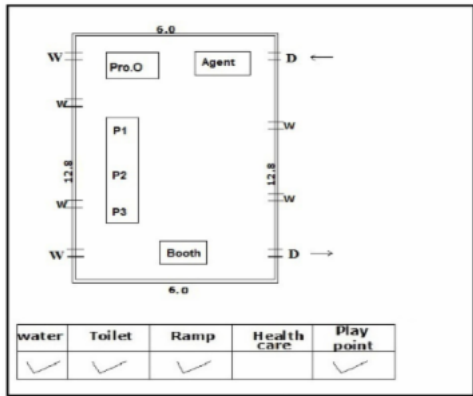

**Google Map View**

**Polling Station Building Front View**

**Polling Station Front View**

**Cad View**

**Key MAP View**

1 பெயர் : மாது - தந்தையின் பெயர்: சின்னராஜ் - வீட்டு எண் : 1 வயது : 56 பாலினம் : ஆண்	NLT0514893 Photo is available	2 பெயர் : தெய்வானை - கணவர் பெயர்: மாது - வீட்டு எண் : 1 வயது : 47 பாலினம் : பெண்	NLT0514901 Photo is available	3 பெயர் : கலைவாணி - கணவர் பெயர்: முண்ணிகிருஷ்ணன் - வீட்டு எண் : 1 வயது : 38 பாலினம் : பெண்	NLT0999250 Photo is available
4 பெயர் : சிலம்பரசன் - தந்தையின் பெயர்: கோவிந்தராஜ் - வீட்டு எண் : 1 வயது : 34 பாலினம் : ஆண்	NLT0514919 Photo is available	5 பெயர் : சேகர் - தந்தையின் பெயர்: செல்லமுத்து - வீட்டு எண் : 1 வயது : 32 பாலினம் : ஆண்	NLT0999334 Photo is available	6 பெயர் : வீரமணி - தந்தையின் பெயர்: சிவராஜ் - வீட்டு எண் : 1 வயது : 32 பாலினம் : ஆண்	NLT0999342 Photo is available
7 பெயர் : மணிண்டன் - தந்தையின் பெயர்: ரங்கநாதன் - வீட்டு எண் : 1 வயது : 31 பாலினம் : ஆண்	NLT0999276 Photo is available	8 பெயர் : பூவரசன் - தந்தையின் பெயர்: பாபு - வீட்டு எண் : 1 வயது : 28 பாலினம் : ஆண்	NLT1180884 Photo is available	9 பெயர் : பூநீமதி மு தந்தையின் பெயர்: முனிகிருஷ்ணன் வீட்டு எண் : 1 வயது : 19 பாலினம் : பெண்	NLT2558211 Photo is available
10 பெயர் : தேவி த தந்தையின் பெயர்: தண்டபாணி வீட்டு எண் : 1 வயது : 19 பாலினம் : பெண்	NLT2565695 Photo is available	11 பெயர் : அஜித் - தந்தையின் பெயர்: மாது - வீட்டு எண் : 1-1 வயது : 32 பாலினம் : ஆண்	NLT1110618 Photo is available	12 பெயர் : மணிகண்டன் - தந்தையின் பெயர்: நாராயணன் - வீட்டு எண் : 1-31 வயது : 35 பாலினம் : ஆண்	NLT0999466 Photo is available
13 பெயர் : லட்சுமி கணவர் பெயர்: ராஜா வீட்டு எண் : 1/338 வயது : 41 பாலினம் : பெண்	NLT1436468 Photo is available	14 பெயர் : சிலம்பரசன் - தந்தையின் பெயர்: இரத்தினவேல் - வீட்டு எண் : 3 வயது : 33 பாலினம் : பெண்	NLT0999359 Photo is available	15 பெயர் : வெங்கடேசன் - தந்தையின் பெயர்: திர்த்தகிரி - வீட்டு எண் : 3 வயது : 32 பாலினம் : ஆண்	NLT0999292 Photo is available
16 பெயர் : ராஜேந்திரன் - தந்தையின் பெயர்: கிருஷ்ணன் - வீட்டு எண் : 3 வயது : 31 பாலினம் : ஆண்	NLT0999367 Photo is available	17 பெயர் : திருப்பதி - தந்தையின் பெயர்: அண்ணாமலை - வீட்டு எண் : 3 வயது : 31 பாலினம் : ஆண்	NLT0999300 Photo is available	18 பெயர் : மணி - தந்தையின் பெயர்: பழனி - வீட்டு எண் : 3 வயது : 31 பாலினம் : ஆண்	NLT0999326 Photo is available
19 பெயர் : விக்னேஷ் - தந்தையின் பெயர்: திர்த்தகிரி - வீட்டு எண் : 3 வயது : 30 பாலினம் : ஆண்	NLT0999284 Photo is available	20 பெயர் : கோவிந்தராஜ் - தந்தையின் பெயர்: கிருஷ்ணன் - வீட்டு எண் : 3-2 வயது : 59 பாலினம் : ஆண்	NLT1547470 Photo is available	21 பெயர் : லட்சுமி - கணவர் பெயர்: கோவிந்தராஜ் - வீட்டு எண் : 3-2 வயது : 57 பாலினம் : பெண்	NLT1547488 Photo is available
22 பெயர் : செல்லமுத்து - தந்தையின் பெயர்: கிருஷ்ணன் - வீட்டு எண் : 3-3 வயது : 57 பாலினம் : ஆண்	NLT1547496 Photo is available	23 பெயர் : ராணி - கணவர் பெயர்: செல்லமுத்து - வீட்டு எண் : 3-3 வயது : 54 பாலினம் : பெண்	NLT1547504 Photo is available	24 பெயர் : பாபு - தந்தையின் பெயர்: கிருஷ்ணன் - வீட்டு எண் : 3-4 வயது : 53 பாலினம் : ஆண்	KMC1815844 Photo is available
25 பெயர் : மல்லிகா - கணவர் பெயர்: பாபு - வீட்டு எண் : 3-4 வயது : 50 பாலினம் : பெண்	KMC1362474 Photo is available	26 பெயர் : ராஜி - தந்தையின் பெயர்: ஈஸ்வரன் - வீட்டு எண் : 3/4 வயது : 36 பாலினம் : ஆண்	NLT0010074 Photo is available	27 பெயர் : பூமணி தந்தையின் பெயர்: பாபு வீட்டு எண் : 3-4 வயது : 26 பாலினம் : ஆண்	NLT1370774 Photo is available
28 பெயர் : திவ்யா கணவர் பெயர்: ராஜி வீட்டு எண் : 3/4A வயது : 23 பாலினம் : பெண்	NLT2460749 Photo is available	29 பெயர் : செல்லியம்மாள் - கணவர் பெயர்: சந்திரன் - வீட்டு எண் : 3-5 வயது : 69 பாலினம் : பெண்	NLT1547520 Photo is available	30 பெயர் : சரவணன் - தந்தையின் பெயர்: சந்திரன் - வீட்டு எண் : 3-5 வயது : 41 பாலினம் : ஆண்	KMC1815851 Photo is available