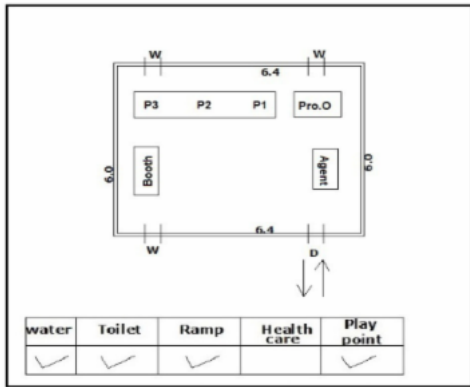

Google Map View

Polling Station Building Front View

Polling Station Front View

Cad View

Key MAP View

1 பெயர் : மோகன் - தந்தையின் பெயர்: ராஜப்பன் - வீட்டு எண் : 1 வயது : 68 பாலினம் : ஆண் Photo is available	NLT0621771	2 பெயர் : மாரியம்மாள் - கணவர் பெயர்: சின்னசாமி - வீட்டு எண் : 1 வயது : 60 பாலினம் : பெண் Photo is available	NLT0795781	3 பெயர் : ரஞ்சிதம் - கணவர் பெயர்: சுப்பிரமணி - வீட்டு எண் : 1 வயது : 51 பாலினம் : பெண் Photo is available	NLT0795807
4 பெயர் : வெங்கடேசன் - தந்தையின் பெயர்: மனோகரன் - வீட்டு எண் : 1 வயது : 47 பாலினம் : ஆண் Photo is available	KMC1816917	5 பெயர் : குமார் - தந்தையின் பெயர்: மாரியப்பன் - வீட்டு எண் : 1 வயது : 44 பாலினம் : ஆண் Photo is available	NLT0694794	6 பெயர் : சுரேஷ் தந்தையின் பெயர்: நாகராஜ் வீட்டு எண் : 1 வயது : 43 பாலினம் : ஆண் Photo is available	NLT2450245
7 பெயர் : உதரா கணவர் பெயர்: சுரேஷ் வீட்டு எண் : 1 வயது : 38 பாலினம் : பெண் Photo is available	NLT2450252	8 பெயர் : ஜோதி - கணவர் பெயர்: அழகிரி - வீட்டு எண் : 1 வயது : 36 பாலினம் : பெண் Photo is available	NLT0695304	9 பெயர் : வானிஸ்வரி - கணவர் பெயர்: குமார் - வீட்டு எண் : 1 வயது : 36 பாலினம் : பெண் Photo is available	NLT0694786
10 பெயர் : வினோத் - தந்தையின் பெயர்: கோவிந்தராஜ் - வீட்டு எண் : 1 வயது : 34 பாலினம் : ஆண் Photo is available	NLT0796003	11 பெயர் : பூந்தர் - தந்தையின் பெயர்: கண்ணன் - வீட்டு எண் : 1 வயது : 32 பாலினம் : ஆண் Photo is available	NLT0796037	12 பெயர் : சதீஸ் - தந்தையின் பெயர்: ஏகாம்பரம் - வீட்டு எண் : 1 வயது : 32 பாலினம் : ஆண் Photo is available	NLT1000108
13 பெயர் : சுதா - கணவர் பெயர்: ராஜேஸ்குமார் - வீட்டு எண் : 1 வயது : 32 பாலினம் : பெண் Photo is available	NLT1000223	14 பெயர் : சங்கவி - தந்தையின் பெயர்: சரவணன் - வீட்டு எண் : 1 வயது : 30 பாலினம் : பெண் Photo is available	NLT1000371	15 பெயர் : ஆனந்த் தந்தையின் பெயர்: முருகன். வீட்டு எண் : 001 வயது : 25 பாலினம் : ஆண் Photo is available	NLT1442276
16 பெயர் : வீரவல்லரசு தந்தையின் பெயர்: ஆறுமுகம் வீட்டு எண் : 1 வயது : 22 பாலினம் : ஆண் Photo is available	NLT2356426	17 பெயர் : சிவசக்தி - தந்தையின் பெயர்: முருகன் - வீட்டு எண் : 1-27 வயது : 31 பாலினம் : ஆண் Photo is available	NLT1110733	18 பெயர் : வெங்கடேசன் - தந்தையின் பெயர்: ரங்கநாதன் - வீட்டு எண் : 1-147 வயது : 38 பாலினம் : ஆண் Photo is available	NLT0644880
19 பெயர் : யுகவேணி - கணவர் பெயர்: வெங்கடேசன் - வீட்டு எண் : 1-147 வயது : 34 பாலினம் : பெண் Photo is available	NLT1180991	20 பெயர் : அம்பிகா - கணவர் பெயர்: மூர்த்தி - வீட்டு எண் : 2 வயது : 39 பாலினம் : பெண் Photo is available	NLT0796078	21 பெயர் : சந்தியா - கணவர் பெயர்: வீரக்குமார் - வீட்டு எண் : 2-52 வயது : 31 பாலினம் : பெண் Photo is available	NLT0911305
22 பெயர் : சிவசக்தி தந்தையின் பெயர்: ரங்கநாதன் வீட்டு எண் : 3 வயது : 28 பாலினம் : ஆண் Photo is available	NLT1333541	23 பெயர் : முருகன் அ தந்தையின் பெயர்: அழகிரி வீட்டு எண் : 3/36ஏ வயது : 21 பாலினம் : ஆண் Photo is available	NLT2597920	24 பெயர் : மங்கம்மாள் - கணவர் பெயர்: கோவிந்தராஜ் வீட்டு எண் : 3-249ஏ வயது : 41 பாலினம் : பெண் Photo is available	NLT1110386
25 பெயர் : வெற்றிவேல் தாயின் பெயர்: மங்கம்மாள் வீட்டு எண் : 3-249ஏ வயது : 20 பாலினம் : ஆண் Photo is available	NLT2555753	26 பெயர் : கிருஷ்ணன் - தந்தையின் பெயர்: பெருமாள் கவுண்டர் - வீட்டு எண் : 3-354 வயது : 61 பாலினம் : ஆண் Photo is available	NLT1543388	27 பெயர் : சுந்தரி - கணவர் பெயர்: கிருஷ்ணன் - வீட்டு எண் : 3-354 வயது : 44 பாலினம் : பெண் Photo is available	NLT1543396
28 பெயர் : நடராஜி - தந்தையின் பெயர்: பெருமாள் கவுண்டர் - வீட்டு எண் : 3-355 வயது : 63 பாலினம் : ஆண் Photo is available	KMC1361930	29 பெயர் : வனிதா - கணவர் பெயர்: நடராஜி - வீட்டு எண் : 3-355 வயது : 58 பாலினம் : பெண் Photo is available	KMC1361922	30 பெயர் : ஆறுமுகம் - தந்தையின் பெயர்: பெருமாள் கவுண்டர் - வீட்டு எண் : 3-356 வயது : 66 பாலினம் : ஆண் Photo is available	KMC1361948