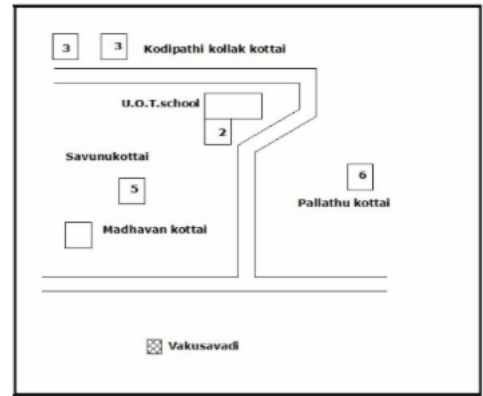

Google Map View

Polling Station Building Front View

Polling Station Front View

Cad View

Key MAP View

1 பெயர் : மோகன் - தந்தையின் பெயர்: ராஜப்பன் - வீட்டு எண் : 1 வயது : 68 பாலினம் : ஆண் Photo is available	NLT0621771	2 பெயர் : மாரியம்மாள் - கணவர் பெயர்: சின்னசாமி - வீட்டு எண் : 1 வயது : 60 பாலினம் : பெண் Photo is available	NLT0795781	3 பெயர் : ரஞ்சிதம் - கணவர் பெயர்: சுப்பிரமணி - வீட்டு எண் : 1 வயது : 51 பாலினம் : பெண் Photo is available	NLT0795807
4 பெயர் : வெங்கடேசன் - தந்தையின் பெயர்: மனோகரன் - வீட்டு எண் : 1 வயது : 47 பாலினம் : ஆண் Photo is available	KMC1816917	5 பெயர் : குமார் - தந்தையின் பெயர்: மாரியப்பன் - வீட்டு எண் : 1 வயது : 44 பாலினம் : ஆண் Photo is available	NLT0694794	6 பெயர் : சுரேஷ் தந்தையின் பெயர்: நாகராஜ் வீட்டு எண் : 1 வயது : 43 பாலினம் : ஆண் Photo is available	NLT2450245
7 பெயர் : உதரா கணவர் பெயர்: சுரேஷ் வீட்டு எண் : 1 வயது : 38 பாலினம் : பெண் Photo is available	NLT2450252	8 பெயர் : ஜோதி - கணவர் பெயர்: அழகிரி - வீட்டு எண் : 1 வயது : 36 பாலினம் : பெண் Photo is available	NLT0695304	9 பெயர் : வானிஸ்வரி - கணவர் பெயர்: குமார் - வீட்டு எண் : 1 வயது : 36 பாலினம் : பெண் Photo is available	NLT0694786
10 பெயர் : வினோத் - தந்தையின் பெயர்: கோவிந்தராஜ் - வீட்டு எண் : 1 வயது : 34 பாலினம் : ஆண் Photo is available	NLT0796003	11 பெயர் : பூந்தர் - தந்தையின் பெயர்: கண்ணன் - வீட்டு எண் : 1 வயது : 32 பாலினம் : ஆண் Photo is available	NLT0796037	12 பெயர் : சதீஸ் - தந்தையின் பெயர்: ஏகாம்பரம் - வீட்டு எண் : 1 வயது : 32 பாலினம் : ஆண் Photo is available	NLT1000108
13 பெயர் : சுதா - கணவர் பெயர்: ராஜேஸ்குமார் - வீட்டு எண் : 1 வயது : 32 பாலினம் : பெண் Photo is available	NLT1000223	14 பெயர் : சங்கவி - தந்தையின் பெயர்: சரவணன் - வீட்டு எண் : 1 வயது : 30 பாலினம் : பெண் Photo is available	NLT1000371	15 பெயர் : ஆனந்த் தந்தையின் பெயர்: முருகன். வீட்டு எண் : 001 வயது : 25 பாலினம் : ஆண் Photo is available	NLT1442276
16 பெயர் : வீரவல்லரசு தந்தையின் பெயர்: ஆறுமுகம் வீட்டு எண் : 1 வயது : 22 பாலினம் : ஆண் Photo is available	NLT2356426	17 பெயர் : சிவசக்தி - தந்தையின் பெயர்: முருகன் - வீட்டு எண் : 1-27 வயது : 31 பாலினம் : ஆண் Photo is available	NLT1110733	18 பெயர் : வெங்கடேசன் - தந்தையின் பெயர்: ரங்கநாதன் - வீட்டு எண் : 1-147 வயது : 38 பாலினம் : ஆண் Photo is available	NLT0644880
19 பெயர் : யுகவேணி - கணவர் பெயர்: வெங்கடேசன் - வீட்டு எண் : 1-147 வயது : 34 பாலினம் : பெண் Photo is available	NLT1180991	20 பெயர் : அம்பிகா - கணவர் பெயர்: மூர்த்தி - வீட்டு எண் : 2 வயது : 39 பாலினம் : பெண் Photo is available	NLT0796078	21 பெயர் : சந்தியா - கணவர் பெயர்: வீரக்குமார் - வீட்டு எண் : 2-52 வயது : 31 பாலினம் : பெண் Photo is available	NLT0911305
22 பெயர் : சிவசக்தி தந்தையின் பெயர்: ரங்கநாதன் வீட்டு எண் : 3 வயது : 28 பாலினம் : ஆண் Photo is available	NLT1333541	23 பெயர் : முருகன் அ தந்தையின் பெயர்: அழகிரி வீட்டு எண் : 3/36ஏ வயது : 21 பாலினம் : ஆண் Photo is available	NLT2597920	24 பெயர் : மங்கம்மாள் - கணவர் பெயர்: கோவிந்தராஜ் வீட்டு எண் : 3-249ஏ வயது : 41 பாலினம் : பெண் Photo is available	NLT1110386
25 பெயர் : வெற்றிவேல் தாயின் பெயர்: மங்கம்மாள் வீட்டு எண் : 3-249ஏ வயது : 20 பாலினம் : ஆண் Photo is available	NLT2555753	26 பெயர் : கிருஷ்ணன் - தந்தையின் பெயர்: பெருமாள் கவுண்டர் - வீட்டு எண் : 3-354 வயது : 61 பாலினம் : ஆண் Photo is available	NLT1543388	27 பெயர் : சுந்தரி - கணவர் பெயர்: கிருஷ்ணன் - வீட்டு எண் : 3-354 வயது : 44 பாலினம் : பெண் Photo is available	NLT1543396
28 பெயர் : நடராஜி - தந்தையின் பெயர்: பெருமாள் கவுண்டர் - வீட்டு எண் : 3-355 வயது : 63 பாலினம் : ஆண் Photo is available	KMC1361930	29 பெயர் : வனிதா - கணவர் பெயர்: நடராஜி - வீட்டு எண் : 3-355 வயது : 58 பாலினம் : பெண் Photo is available	KMC1361922	30 பெயர் : ஆறுமுகம் - தந்தையின் பெயர்: பெருமாள் கவுண்டர் - வீட்டு எண் : 3-356 வயது : 66 பாலினம் : ஆண் Photo is available	KMC1361948